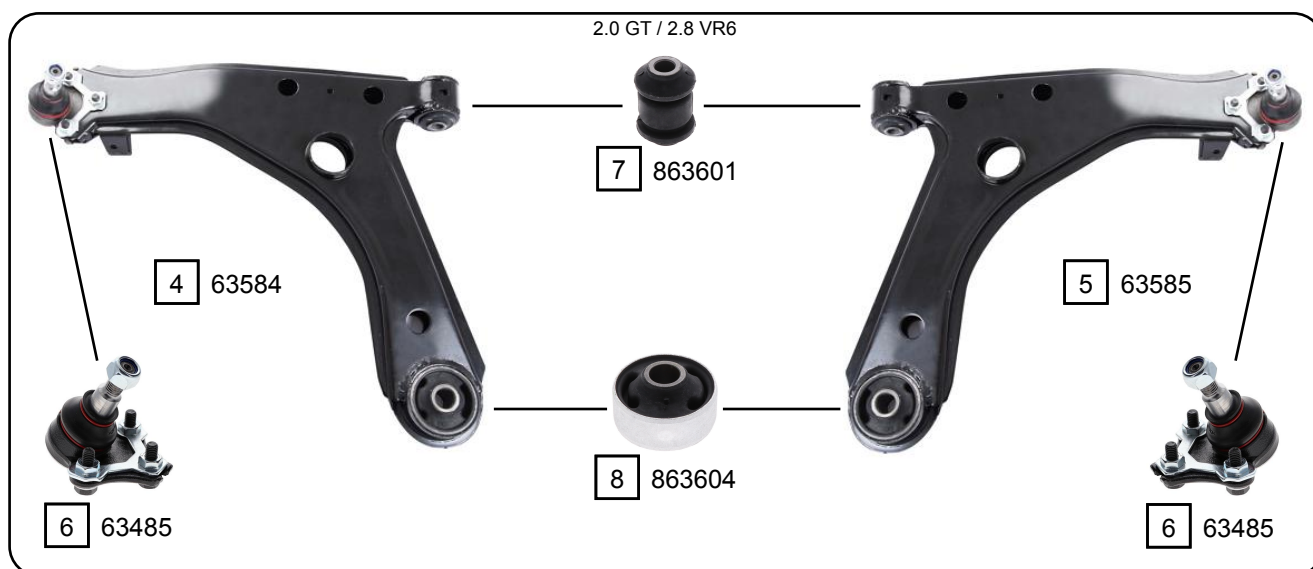

VENTO (1H2)

11/1991 - 09/1998

Ref.	Sidem Ref.	Description	OE-number	Measures	Ref.	Sidem Ref.	Description	OE-number	Measures
1	63580 A	TCA left wbj	1H0 407 151 S1	c:19	5	63585	TCA right wbj	1H0 407 152 S1	c:16.5
2	63580 B	TCA right wbj	1H0 407 151 S2	c:19	6	63485	ball joint lower	1H0 407 365	c:16.5
3	63483	ball joint lower	357 407 365 A	c:19	7	863601	silentblock for TCA	357 407 182	di:12.1 do:33
4	63584	TCA left wbj	1H0 407 151 A S1	c:16.5	8	863604	silentblock for TCA	191 407 181 D	di:17 do:60.1