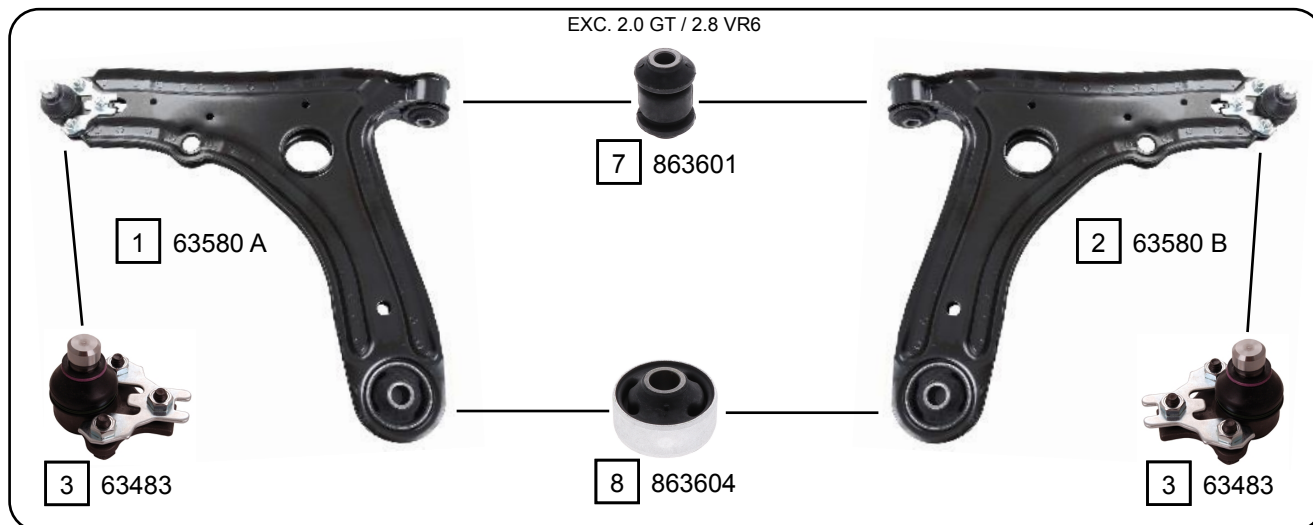

VENTO (1H2)

11/1991 - 09/1998

Ref.	Sidem Ref.	Description	OE-number	Measures	Ref.	Sidem Ref.	Description	OE-number	Measures
1	63580 A	TCA left wbj	1H0 407 151 S1	c:19	5	63585	TCA right wbj	1H0 407 152 S1	c:16.5
2	63580 B	TCA right wbj	1H0 407 151 S2	c:19	6	63485	ball joint lower	1H0 407 365	c:16.5
3	63483	ball joint lower	357 407 365 A	c:19	7	863601	silentblock for TCA	357 407 182	di:12.1 do:33
4	63584	TCA left wbj	1H0 407 151 A S1	c:16.5	8	863604	silentblock for TCA	191 407 181 D	di:17 do:60.1