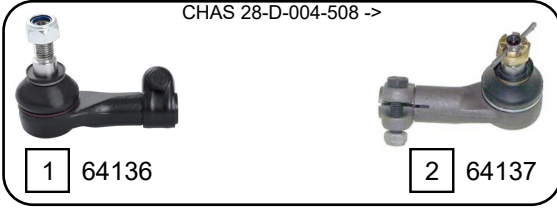

LT 28-31-35 I (281-363)

04/1975 - 06/1996

Ref.	Sidem Ref.	Description	OE-number	Measures	Ref.	Sidem Ref.	Description	OE-number	Measures
1	64136	tie rod end	Part of	c:14.5 th:FM16X1.5R	5	864601	silentblock for TCA	281 407 077	di:20.5 do:38.4
2	64137	tie rod end	Part of	c:14.5 th:FM16x1.5L	6	64085	ball joint upper	281 407 361	c:19.8
3	64139	drag link	281 415 701 E	L:493	7	64084	ball joint lower	281 407 187 B	c:23.7
4	64138	tie rod end	281 415 711 A	c:14.5 th:MM16X1.5R					