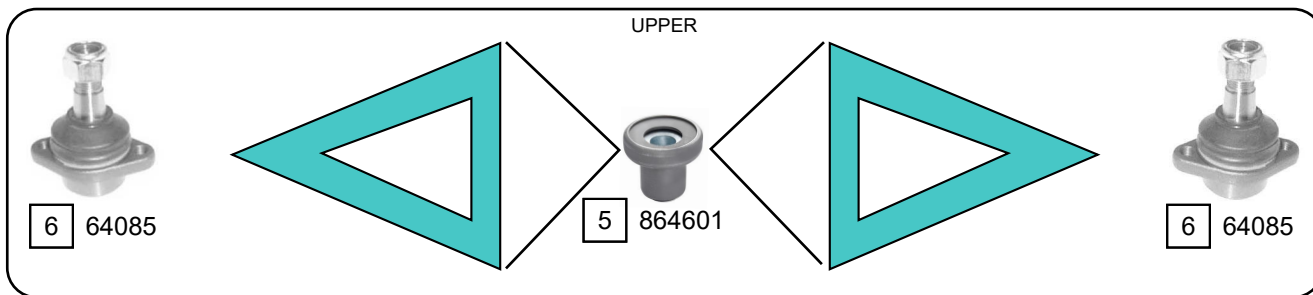

LT 28-31-35 I (281-363)

04/1975 - 06/1996

Ref.	Sidem Ref.	Description	OE-number	Measures	Ref.	Sidem Ref.	Description	OE-number	Measures
1	64136	tie rod end	Part of	c:14.5 th:FM16X1.5R	5	864601	silentblock for TCA	281 407 077	di:20.5 do:38.4
2	64137	tie rod end	Part of	c:14.5 th:FM16x1.5L	6	64085	ball joint upper	281 407 361	c:19.8
3	64139	drag link	281 415 701 E	L:493	7	64084	ball joint lower	281 407 187 B	c:23.7
4	64138	tie rod end	281 415 711 A	c:14.5 th:MM16X1.5R					