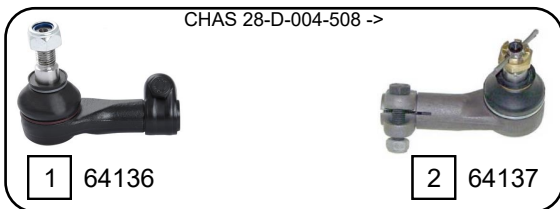

LT 28-31-35 I (281-363)

04/1975 - 06/1996

Ref.	Sidem Ref.	Description	OE-number	Measures	Ref.	Sidem Ref.	Description	OE-number	Measures
1	64136	tie rod end	Part of	c:14.5 th:FM16X1.5R	5	864601	silentblock for TCA	281 407 077	di:20.5 do:38.4
2	64137	tie rod end	Part of	c:14.5 th:FM16x1.5L	6	64085	ball joint upper	281 407 361	c:19.8
3	64139	drag link	281 415 701 E	L:493	7	64084	ball joint lower	281 407 187 B	c:23.7
4	64138	tie rod end	281 415 711 A	c:14.5 th:MM16X1.5R					