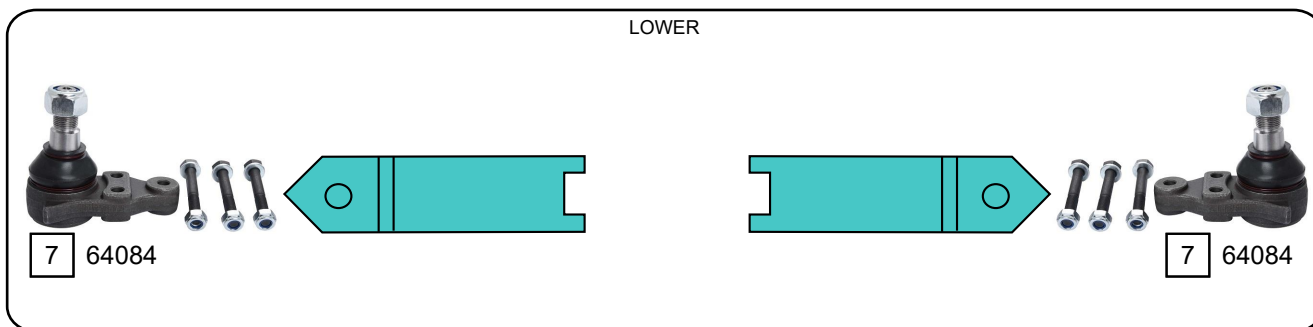

LT 28-31-35 I (281-363)

04/1975 - 06/1996

Ref.	Sidem Ref.	Description	OE-number	Measures	Ref.	Sidem Ref.	Description	OE-number	Measures
1	64136	tie rod end	Part of	c:14.5 th:FM16X1.5R	5	864601	silentblock for TCA	281 407 077	di:20.5 do:38.4
2	64137	tie rod end	Part of	c:14.5 th:FM16x1.5L	6	64085	ball joint upper	281 407 361	c:19.8
3	64139	drag link	281 415 701 E	L:493	7	64084	ball joint lower	281 407 187 B	c:23.7
4	64138	tie rod end	281 415 711 A	c:14.5 th:MM16X1.5R					