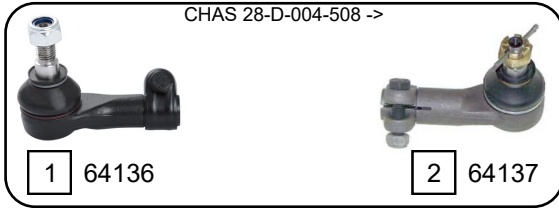

LT 28-31-35 I (281-363)

04/1975 - 06/1996

Ref.	Sidem Ref.	Description	OE-number	Measures	Ref.	Sidem Ref.	Description	OE-number	Measures
1	64136	tie rod end	Part of	c:14.5 th:FM16X1.5R	5	864601	silentblock for TCA	281 407 077	di:20.5 do:38.4
2	64137	tie rod end	Part of	c:14.5 th:FM16x1.5L	6	64085	ball joint upper	281 407 361	c:19.8
3	64139	drag link	281 415 701 E	L:493	7	64084	ball joint lower	281 407 187 B	c:23.7
4	64138	tie rod end	281 415 711 A	c:14.5 th:MM16X1.5R					