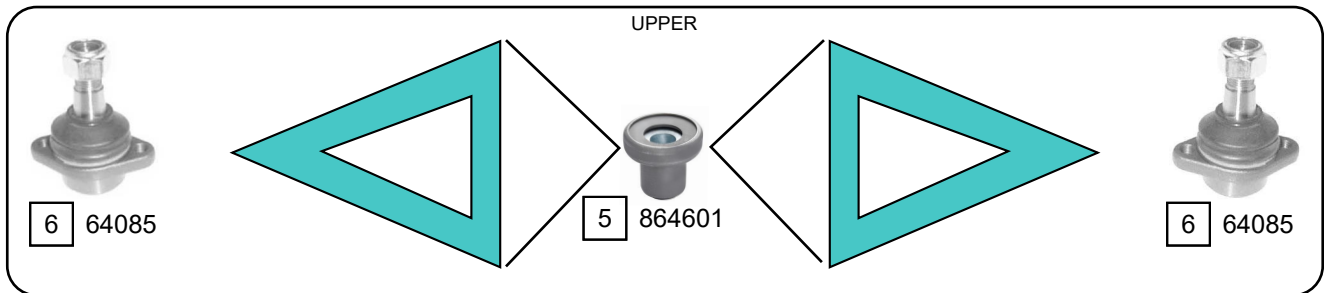

LT 28-31-35 I (281-363)

04/1975 - 06/1996

Ref.	Sidem Ref.	Description	OE-number	Measures	Ref.	Sidem Ref.	Description	OE-number	Measures
1	64136	tie rod end	Part of	c:14.5 th:FM16X1.5R	5	864601	silentblock for TCA	281 407 077	di:20.5 do:38.4
2	64137	tie rod end	Part of	c:14.5 th:FM16x1.5L	6	64085	ball joint upper	281 407 361	c:19.8
3	64139	drag link	281 415 701 E	L:493	7	64084	ball joint lower	281 407 187 B	c:23.7
4	64138	tie rod end	281 415 711 A	c:14.5 th:MM16X1.5R					