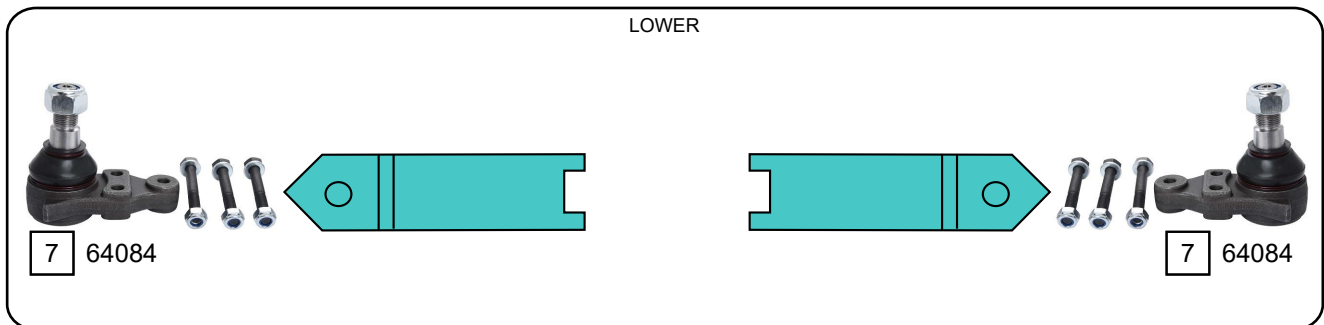

LT 28-31-35 I (281-363)

04/1975 - 06/1996

Ref.	Sidem Ref.	Description	OE-number	Measures	Ref.	Sidem Ref.	Description	OE-number	Measures
1	64136	tie rod end	Part of	c:14.5 th:FM16X1.5R	5	864601	silentblock for TCA	281 407 077	di:20.5 do:38.4
2	64137	tie rod end	Part of	c:14.5 th:FM16x1.5L	6	64085	ball joint upper	281 407 361	c:19.8
3	64139	drag link	281 415 701 E	L:493	7	64084	ball joint lower	281 407 187 B	c:23.7
4	64138	tie rod end	281 415 711 A	c:14.5 th:MM16X1.5R					