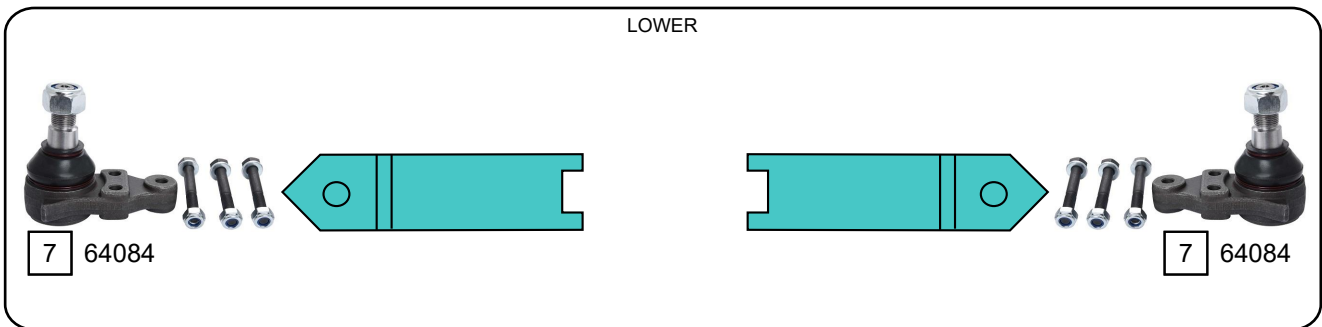

LT 28-31-35 I (281-363)

04/1975 - 06/1996

Ref.	Sidem Ref.	Description	OE-number	Measures	Ref.	Sidem Ref.	Description	OE-number	Measures
1	64136	tie rod end	Part of	c:14.5 th:FM16X1.5R	5	864601	silentblock for TCA	281 407 077	di:20.5 do:38.4
2	64137	tie rod end	Part of	c:14.5 th:FM16x1.5L	6	64085	ball joint upper	281 407 361	c:19.8
3	64139	drag link	281 415 701 E	L:493	7	64084	ball joint lower	281 407 187 B	c:23.7
4	64138	tie rod end	281 415 711 A	c:14.5 th:MM16X1.5R					