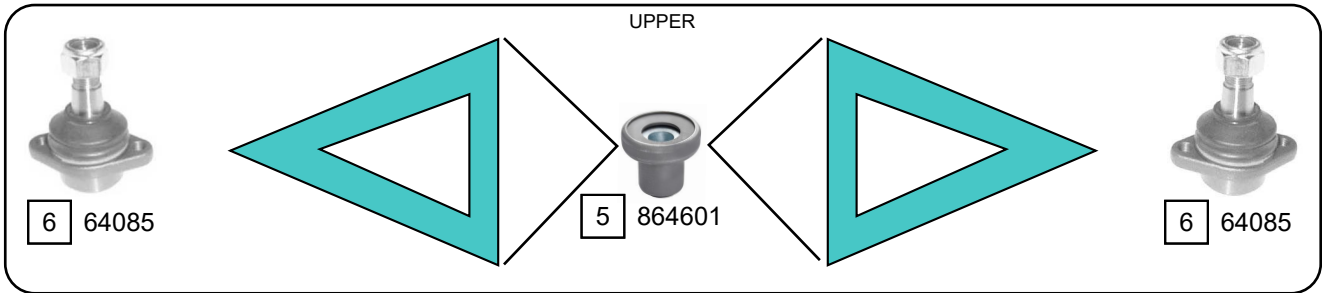

LT 28-31-35 I (281-363)

04/1975 - 06/1996

Ref.	Sidem Ref.	Description	OE-number	Measures	Ref.	Sidem Ref.	Description	OE-number	Measures
1	64136	tie rod end	Part of	c:14.5 th:FM16X1.5R	5	864601	silentblock for TCA	281 407 077	di:20.5 do:38.4
2	64137	tie rod end	Part of	c:14.5 th:FM16x1.5L	6	64085	ball joint upper	281 407 361	c:19.8
3	64139	drag link	281 415 701 E	L:493	7	64084	ball joint lower	281 407 187 B	c:23.7
4	64138	tie rod end	281 415 711 A	c:14.5 th:MM16X1.5R					