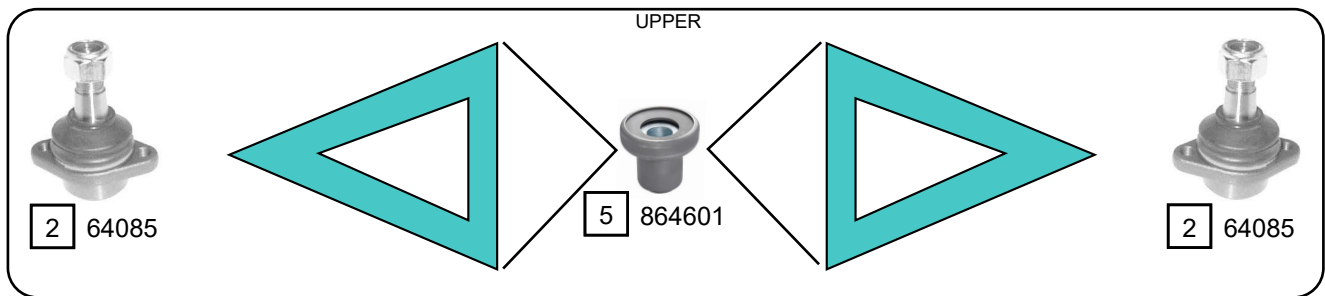

LT 40-55 I (293-909)

04/1975 - 06/1996

3 64132

4 64133

2 64085

5 864601

2 64085

1 64084

1 64084

Ref.	Sidem Ref.	Description	OE-number	Measures	Ref.	Sidem Ref.	Description	OE-number	Measures
1	64084	ball joint lower	281 407 187 B	c:23.7	4	64133	tie rod end	291 415 811 B	c:16.2 th:MM18x1.5L
2	64085	ball joint upper	281 407 361	c:19.8	5	864601	silentblock for TCA	281 407 077	di:20.5 do:38.4
3	64132	tie rod end	291 415 711	c:16.2 th:MM18x1.5R					