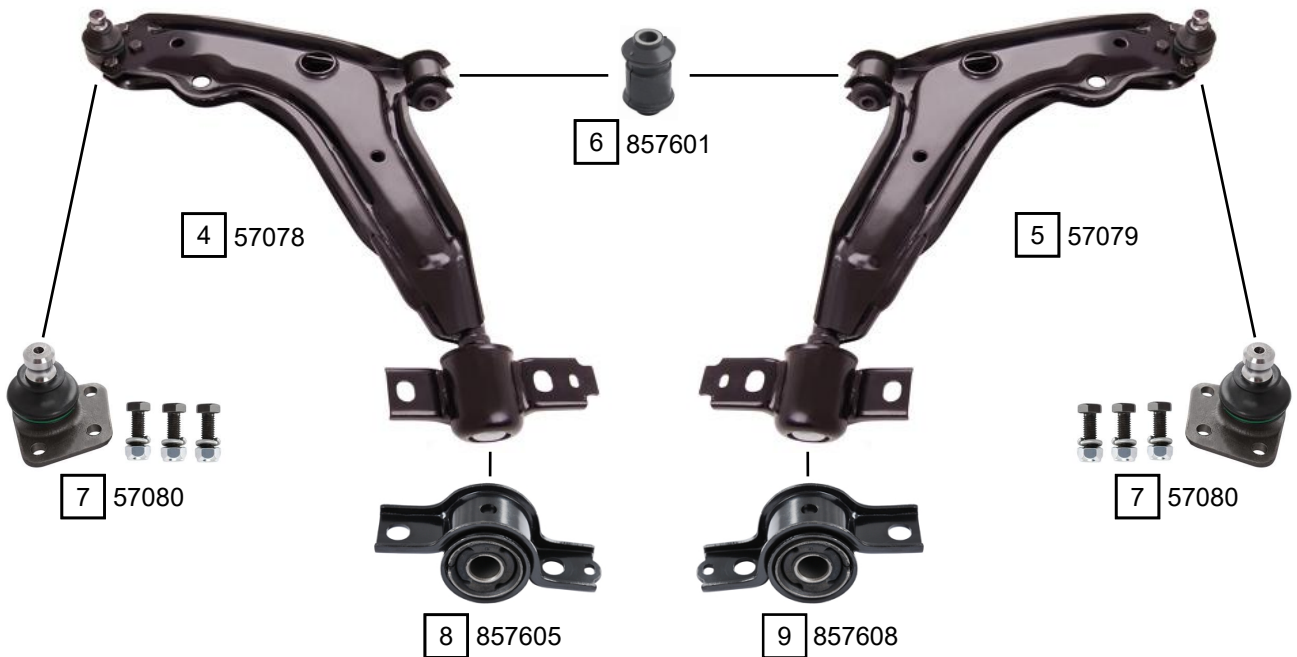

# VOLKSWAGEN CADDY

CADDY II (9U7 PICK-UP)

10/1996 - 12/2000

Ref.	Sidem Ref.	Description	OE-number	Measures	Ref.	Sidem Ref.	Description	OE-number	Measures
1	307.234	steering rack gaiter	1H0 422 831 B	D:41 d:10 L:210	6	857601	silentblock for TCA	6U0 407 182	di:12.1 do:31.5
2	57039	tie rod end	6U0 422 811	c:12.6 th:FM12x1R	7	57080	ball joint	6U0 407 365	c:17
3	57010	axial joint	6U0 422 807	th:MM14X1.5R L:324	8	857605	silentblock for TCA	6U6 407 359 A	di:18.1
4	57078	TCA left wbj	6U0 407 151 A	c:17	9	857608	silentblock for TCA	6U6 407 360 A	di:18.1
5	57079	TCA right wbj	6U0 407 152 A	c:17					