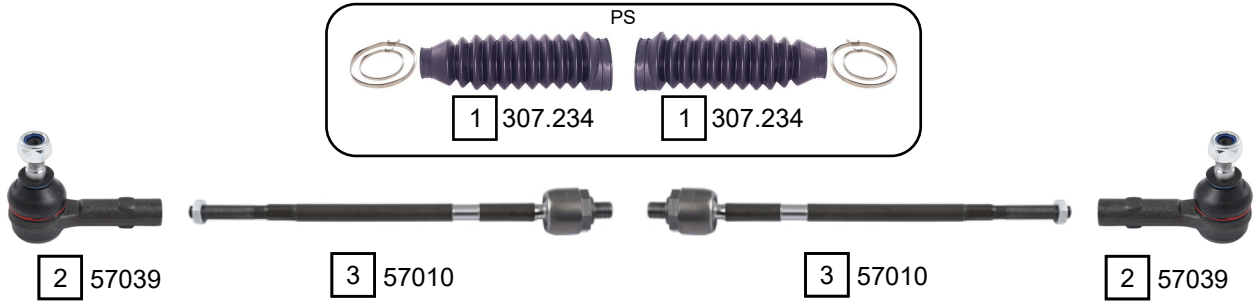

# VOLKSWAGEN CADDY

CADDY II (9U7 PICK-UP)

10/1996 - 12/2000

Ref.	Sidem Ref.	Description	OE-number	Measures	Ref.	Sidem Ref.	Description	OE-number	Measures
1	307.234	steering rack gaiter	1H0 422 831 B	D:41 d:10 L:210	6	857601	silentblock for TCA	6U0 407 182	di:12.1 do:31.5
2	57039	tie rod end	6U0 422 811	c:12.6 th:FM12x1R	7	57080	ball joint	6U0 407 365	c:17
3	57010	axial joint	6U0 422 807	th:MM14X1.5R L:324	8	857605	silentblock for TCA	6U6 407 359 A	di:18.1
4	57078	TCA left wbj	6U0 407 151 A	c:17	9	857608	silentblock for TCA	6U6 407 360 A	di:18.1
5	57079	TCA right wbj	6U0 407 152 A	c:17					