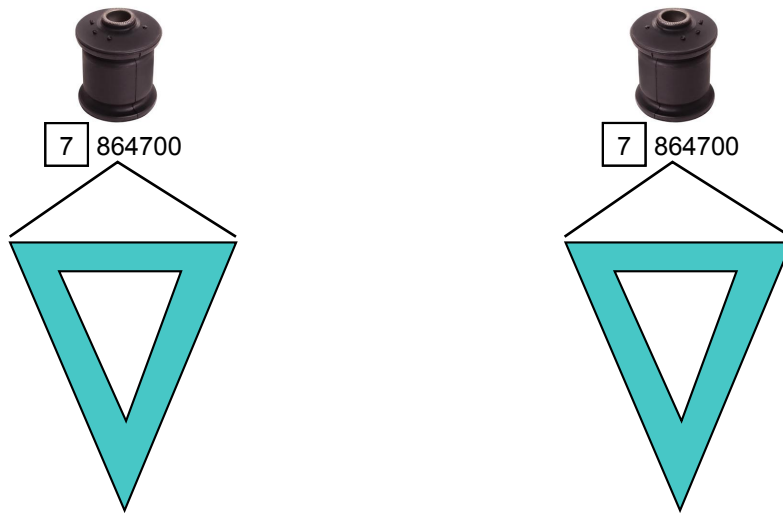

VOLKSWAGEN TRANSPORTER

TRANSPORTER III

05/1979 - 08/1992

Ref.	Sidem Ref.	Description	OE-number	Measures	Ref.	Sidem Ref.	Description	OE-number	Measures
1	63234	tie rod end	171 419 812	c:12.6 th:FM14x1.5R	5	864701	silentblock for TCA	251 407 077 B	di:18.5 do:57.5
2	64034 A	axial joint	Part of	th:MM14X1.5R L:385	6	R10117	mounting tool ring long ø64	TOOL	di:56 do:64
3	64082	ball joint lower	251 407 187	c:19.7 do:48.4	7	864700	silentblock for TCA	251 501 131 A	di:12.2 do:47.4
4	64083	ball joint upper	251 407 361	c:18.1					