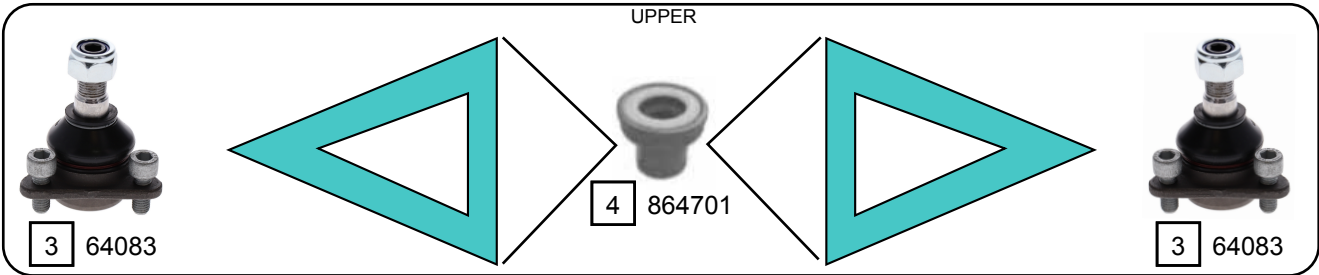

VOLKSWAGEN TRANSPORTER

TRANSPORTER III

05/1979 - 08/1992

Ref.	Sidem Ref.	Description	OE-number	Measures	Ref.	Sidem Ref.	Description	OE-number	Measures
1	63234	tie rod end	171 419 812	c:12.6 th:FM14x1.5R	5	864701	silentblock for TCA	251 407 077 B	di:18.5 do:57.5
2	64034 A	axial joint	Part of	th:MM14X1.5R L:385	6	R10117	mounting tool ring long ø64	TOOL	di:56 do:64
3	64082	ball joint lower	251 407 187	c:19.7 do:48.4	7	864700	silentblock for TCA	251 501 131 A	di:12.2 do:47.4
4	64083	ball joint upper	251 407 361	c:18.1					