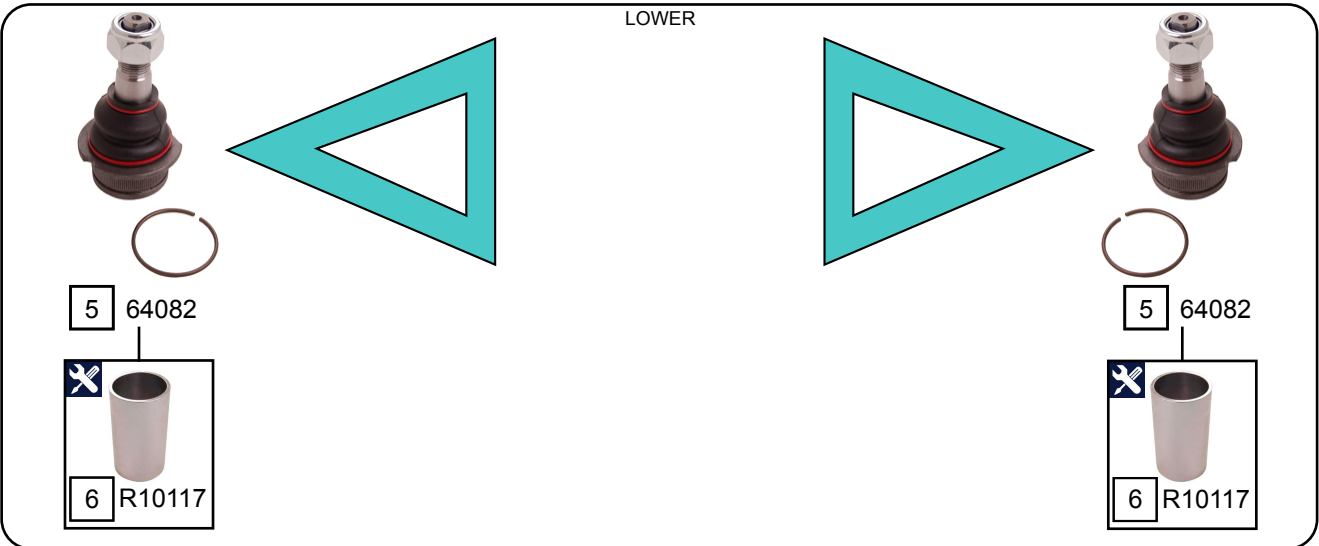

VOLKSWAGEN TRANSPORTER

TRANSPORTER III

05/1979 - 08/1992

Ref.	Sidem Ref.	Description	OE-number	Measures	Ref.	Sidem Ref.	Description	OE-number	Measures
1	63234	tie rod end	171 419 812	c:12.6 th:FM14x1.5R	5	864701	silentblock for TCA	251 407 077 B	di:18.5 do:57.5
2	64034 A	axial joint	Part of	th:MM14X1.5R L:385	6	R10117	mounting tool ring long ø64	TOOL	di:56 do:64
3	64082	ball joint lower	251 407 187	c:19.7 do:48.4	7	864700	silentblock for TCA	251 501 131 A	di:12.2 do:47.4
4	64083	ball joint upper	251 407 361	c:18.1					