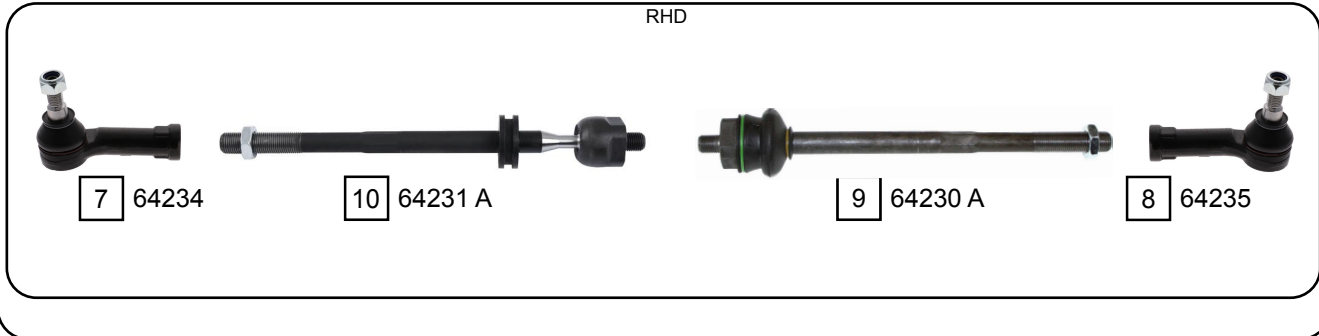

VOLKSWAGEN TRANSPORTER

TRANSPORTER IV
CHAS 70-S-002-792 - 70-T-199-999

09/1994 - 12/1995

MS

LHD

RHD

PS

LHD + RHD

Ref.	Sidem Ref.	Description	OE-number	Measures	Ref.	Sidem Ref.	Description	OE-number	Measures
1	864804	stabiliser mounting	7D1 411 041	di:22	6	302.138	steering rack gaiter	7D0 419 831	D:46 d:25 L:120
2	864805	stabiliser mounting	701 411 041 D	di:27	7	64234	tie rod end left	701 419 811 C	c:14.7 th:FM16X1.5R
3	63561	stabiliser link	7D0 411 049	L:108	8	64235	tie rod end right	701 419 812 B	c:14.7 th:FM16X1.5R
4	864806	stabiliser mounting	7D0 411 045	di:19	9	64230 A	axial joint	701 419 810	th:MM14X1.5R L:391
5	64468	stabiliser link	701 411 049 B	L:109	10	64231 A	axial joint	701 419 810 B	th:MM14X1.5R L:292