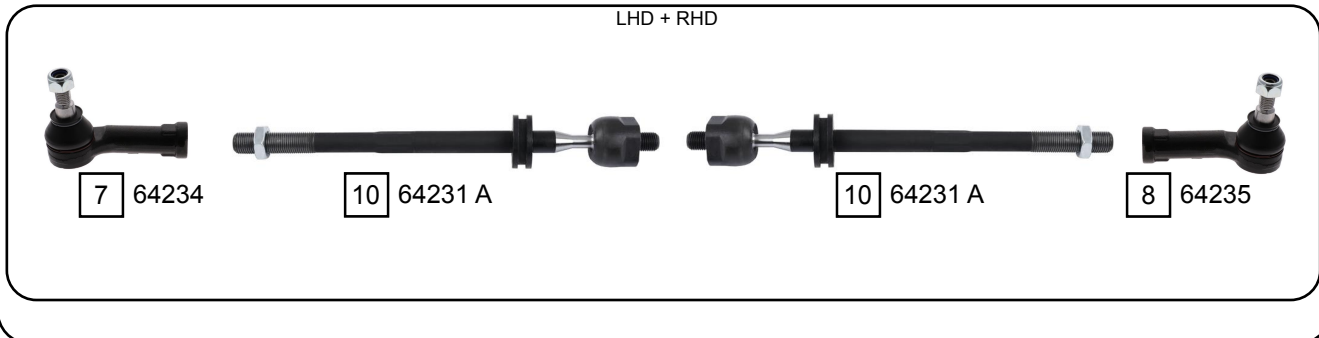

VOLKSWAGEN TRANSPORTER

TRANSPORTER IV
CHAS 70-S-002-792 - 70-T-199-999

09/1994 - 12/1995

MS

LHD

RHD

PS

LHD + RHD

Ref.	Sidem Ref.	Description	OE-number	Measures	Ref.	Sidem Ref.	Description	OE-number	Measures
1	864804	stabiliser mounting	7D1 411 041	di:22	6	302.138	steering rack gaiter	7D0 419 831	D:46 d:25 L:120
2	864805	stabiliser mounting	701 411 041 D	di:27	7	64234	tie rod end left	701 419 811 C	c:14.7 th:FM16X1.5R
3	63561	stabiliser link	7D0 411 049	L:108	8	64235	tie rod end right	701 419 812 B	c:14.7 th:FM16X1.5R
4	864806	stabiliser mounting	7D0 411 045	di:19	9	64230 A	axial joint	701 419 810	th:MM14X1.5R L:391
5	64468	stabiliser link	701 411 049 B	L:109	10	64231 A	axial joint	701 419 810 B	th:MM14X1.5R L:292