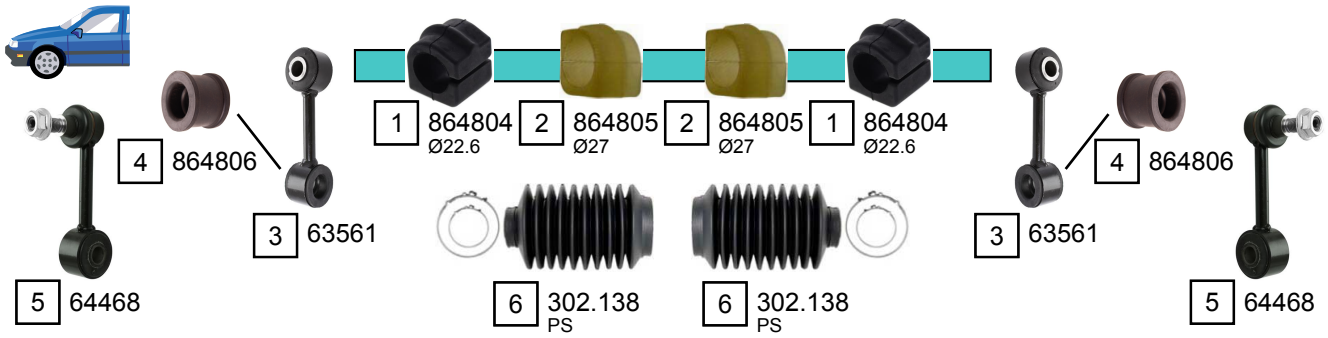

VOLKSWAGEN TRANSPORTER

TRANSPORTER IV
CHAS 70-S-002-792 - 70-T-199-999

09/1994 - 12/1995

MS

LHD

RHD

PS

LHD + RHD

Ref.	Sidem Ref.	Description	OE-number	Measures	Ref.	Sidem Ref.	Description	OE-number	Measures
1	864804	stabiliser mounting	7D1 411 041	di:22	6	302.138	steering rack gaiter	7D0 419 831	D:46 d:25 L:120
2	864805	stabiliser mounting	701 411 041 D	di:27	7	64234	tie rod end left	701 419 811 C	c:14.7 th:FM16X1.5R
3	63561	stabiliser link	7D0 411 049	L:108	8	64235	tie rod end right	701 419 812 B	c:14.7 th:FM16X1.5R
4	864806	stabiliser mounting	7D0 411 045	di:19	9	64230 A	axial joint	701 419 810	th:MM14X1.5R L:391
5	64468	stabiliser link	701 411 049 B	L:109	10	64231 A	axial joint	701 419 810 B	th:MM14X1.5R L:292