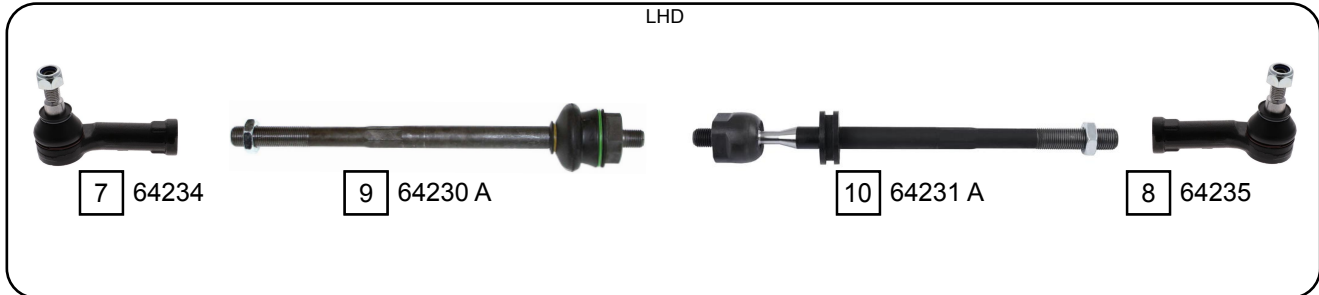

VOLKSWAGEN TRANSPORTER

TRANSPORTER IV
CHAS 70-S-002-792 - 70-T-199-999

09/1994 - 12/1995

MS

LHD

RHD

PS

LHD + RHD

Ref.	Sidem Ref.	Description	OE-number	Measures	Ref.	Sidem Ref.	Description	OE-number	Measures
1	864804	stabiliser mounting	7D1 411 041	di:22	6	302.138	steering rack gaiter	7D0 419 831	D:46 d:25 L:120
2	864805	stabiliser mounting	701 411 041 D	di:27	7	64234	tie rod end left	701 419 811 C	c:14.7 th:FM16X1.5R
3	63561	stabiliser link	7D0 411 049	L:108	8	64235	tie rod end right	701 419 812 B	c:14.7 th:FM16X1.5R
4	864806	stabiliser mounting	7D0 411 045	di:19	9	64230 A	axial joint	701 419 810	th:MM14X1.5R L:391
5	64468	stabiliser link	701 411 049 B	L:109	10	64231 A	axial joint	701 419 810 B	th:MM14X1.5R L:292