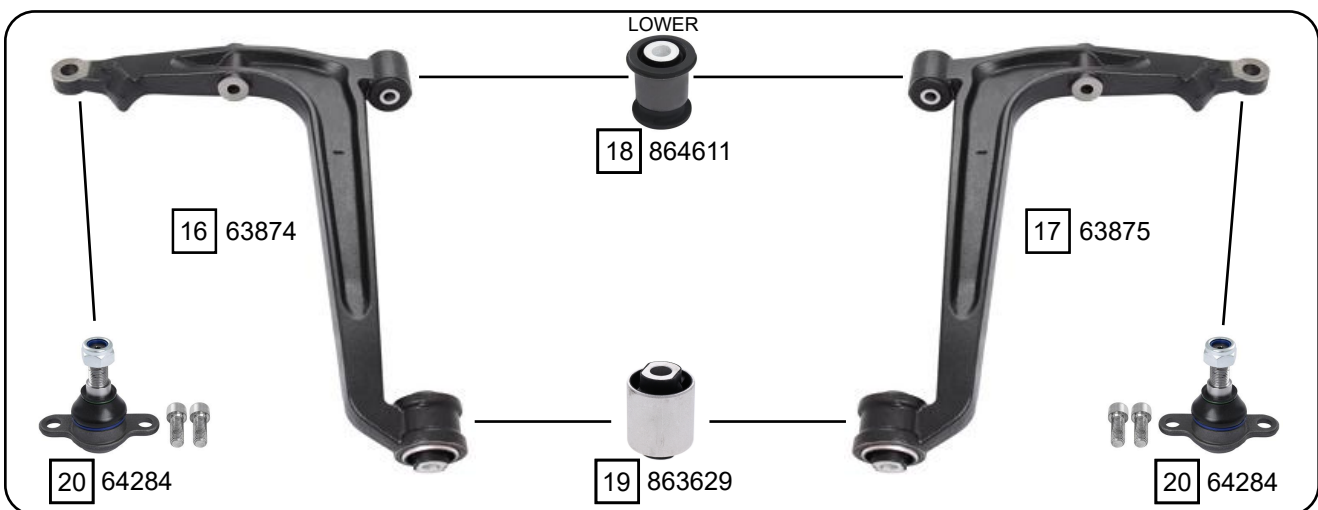

TRANSPORTER IV
CHAS 70-T-200-000 ->

01/1996 - 04/2003

Ref.	Sidem Ref.	Description	OE-number	Measures	Ref.	Sidem Ref.	Description	OE-number	Measures
1	864804	stabiliser mounting	7D1 411 041	di:22	11	64323	tie rod right	701 419 804 F	c:14.8
2	864805	stabiliser mounting	701 411 041 D	di:27	12	864608	silentblock for TCA	701 407 077 A	di:12.2 do:38
3	63561	stabiliser link	7D0 411 049	L:108	13	864609	silentblock for TCA	701 407 087	di:12 do:35
4	864806	stabiliser mounting	7D0 411 045	di:19	14	64282	ball joint upper	701 407 187 B	c:17.9 do:45.5
5	64468	stabiliser link	701 411 049 B	L:109	15	R10113	mounting tool ring long ø56	SEE PAGE III	di:48 do:56
6	302.138	steering rack gaiter	7D0 419 831	D:46 d:25 L:120	16	63874	TCA left wobj	7D0 407 151 A	c:19.9
7	64236	tie rod end left	701 419 811 E	c:14.8 th:FM16x1.5R	17	63875	TCA right wobj	7D0 407 152 A	c:19.9
8	64237	tie rod end right	701 419 812 D	c:14.8 th:FM16x1.5R	18	864611	silentblock for TCA	7D0 407 183	di:14.1 do:40.1
9	64231 A	axial joint	701 419 810 B	th:MM14X1.5R L:292	19	863629	silentblock for TCA	7D0 407 140 A	di:14.3 do:45.5
10	64322	tie rod left	702 419 803 D	c:14.8	20	64284	ball joint lower	7D0 407 361	c:20.5