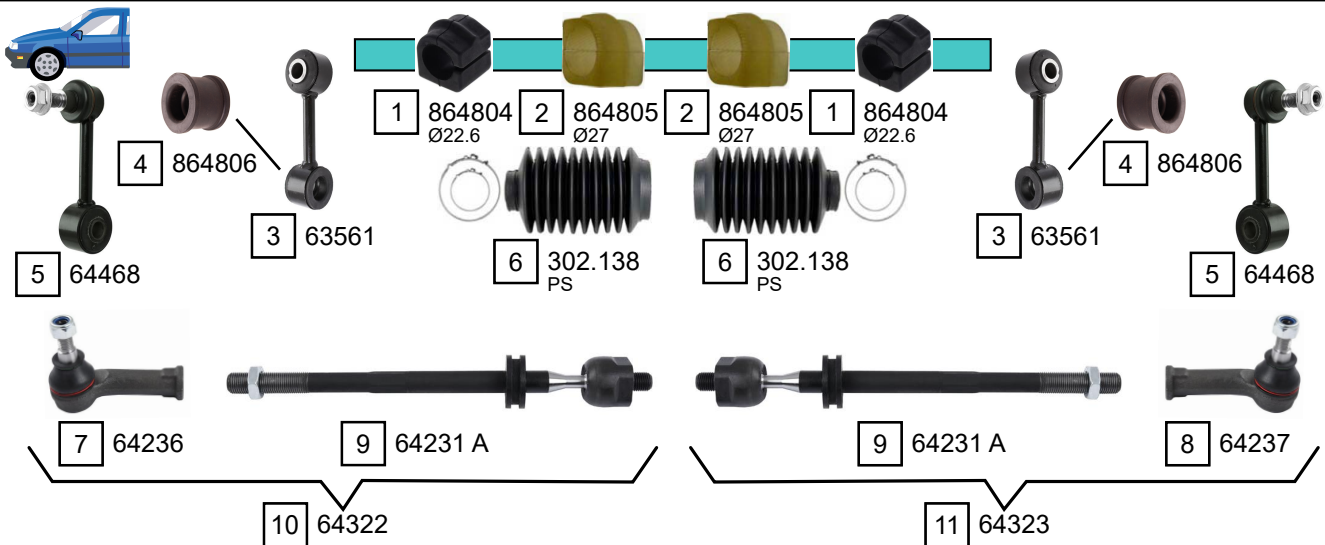

TRANSPORTER IV
CHAS 70-T-200-000 ->

01/1996 - 04/2003

Ref.	Sidem Ref.	Description	OE-number	Measures	Ref.	Sidem Ref.	Description	OE-number	Measures
1	864804	stabiliser mounting	7D1 411 041	di:22	11	64323	tie rod right	701 419 804 F	c:14.8
2	864805	stabiliser mounting	701 411 041 D	di:27	12	864608	silentblock for TCA	701 407 077 A	di:12.2 do:38
3	63561	stabiliser link	7D0 411 049	L:108	13	864609	silentblock for TCA	701 407 087	di:12 do:35
4	864806	stabiliser mounting	7D0 411 045	di:19	14	64282	ball joint upper	701 407 187 B	c:17.9 do:45.5
5	64468	stabiliser link	701 411 049 B	L:109	15	R10113	mounting tool ring long ø56	SEE PAGE III	di:48 do:56
6	302.138	steering rack gaiter	7D0 419 831	D:46 d:25 L:120	16	63874	TCA left wobj	7D0 407 151 A	c:19.9
7	64236	tie rod end left	701 419 811 E	c:14.8 th:FM16x1.5R	17	63875	TCA right wobj	7D0 407 152 A	c:19.9
8	64237	tie rod end right	701 419 812 D	c:14.8 th:FM16x1.5R	18	864611	silentblock for TCA	7D0 407 183	di:14.1 do:40.1
9	64231 A	axial joint	701 419 810 B	th:MM14X1.5R L:292	19	863629	silentblock for TCA	7D0 407 140 A	di:14.3 do:45.5
10	64322	tie rod left	702 419 803 D	c:14.8	20	64284	ball joint lower	7D0 407 361	c:20.5