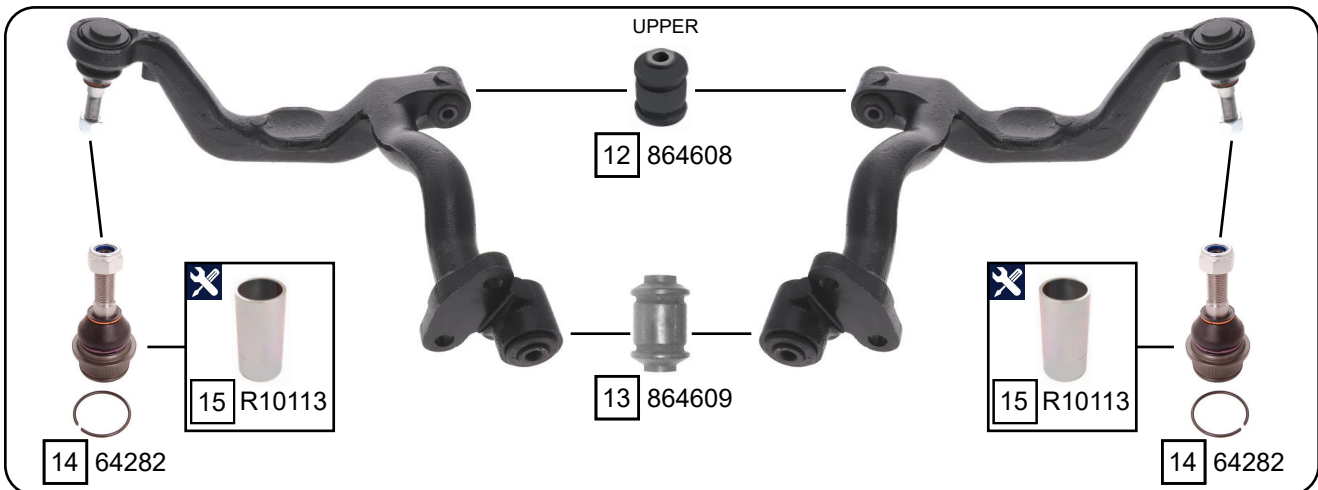

TRANSPORTER IV
CHAS 70-T-200-000 ->

01/1996 - 04/2003

Ref.	Sidem Ref.	Description	OE-number	Measures	Ref.	Sidem Ref.	Description	OE-number	Measures
1	864804	stabiliser mounting	7D1 411 041	di:22	11	64323	tie rod right	701 419 804 F	c:14.8
2	864805	stabiliser mounting	701 411 041 D	di:27	12	864608	silentblock for TCA	701 407 077 A	di:12.2 do:38
3	63561	stabiliser link	7D0 411 049	L:108	13	864609	silentblock for TCA	701 407 087	di:12 do:35
4	864806	stabiliser mounting	7D0 411 045	di:19	14	64282	ball joint upper	701 407 187 B	c:17.9 do:45.5
5	64468	stabiliser link	701 411 049 B	L:109	15	R10113	mounting tool ring long ø56	SEE PAGE III	di:48 do:56
6	302.138	steering rack gaiter	7D0 419 831	D:46 d:25 L:120	16	63874	TCA left wobj	7D0 407 151 A	c:19.9
7	64236	tie rod end left	701 419 811 E	c:14.8 th:FM16x1.5R	17	63875	TCA right wobj	7D0 407 152 A	c:19.9
8	64237	tie rod end right	701 419 812 D	c:14.8 th:FM16x1.5R	18	864611	silentblock for TCA	7D0 407 183	di:14.1 do:40.1
9	64231 A	axial joint	701 419 810 B	th:MM14X1.5R L:292	19	863629	silentblock for TCA	7D0 407 140 A	di:14.3 do:45.5
10	64322	tie rod left	702 419 803 D	c:14.8	20	64284	ball joint lower	7D0 407 361	c:20.5