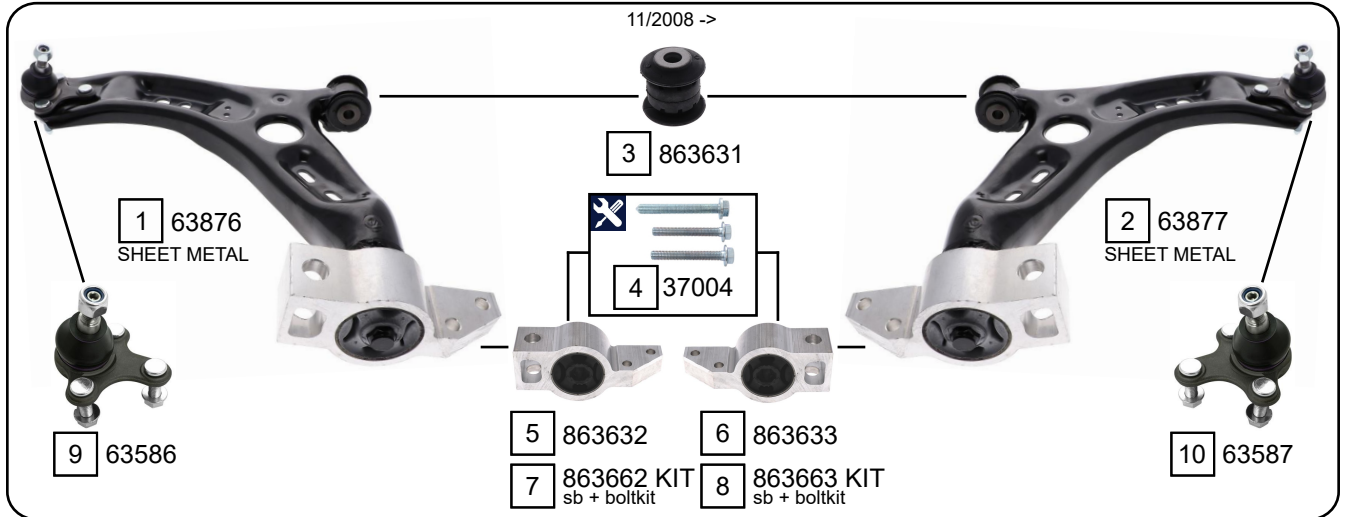

GOLF VI (5K1)  
GOLF VI PLUS (521)  
GOLF VI VARIANT (AJ5)  
GOLF VI CABRIO (517)

10/2008 - 11/2013  
03/2009 - 01/2014  
07/2009 - 07/2013  
03/2011 - 04/2016

Ref.	Sidem Ref.	Description	OE-number	Measures	Ref.	Sidem Ref.	Description	OE-number	Measures
1	63876	TCA left wbj	1K0 407 151 BC S1	c:15.4	8	863663 KIT	silentblock kit	1K0 199 232 J S1	
2	63877	TCA right wbj	1K0 407 152 BC S2	c:15.4	9	63586	ball joint left	1K0 407 365 C	c:15.4
3	863631	silentblock for TCA	1K0 407 182	di:12.1 do:40	10	63587	ball joint right	1K0 407 366 C	c:15.4
4	37004	mounting kit	N 910 398 02 S1	th:M10x1.5R	11	863305	mounting axle body	1K0 505 145 J	di:18 do:70
5	863632	silentblock for TCA	1K0 199 231 J	di:18.8	12	863306	mounting axle body	1K0 505 145 K	di:18 do:70
6	863633	silentblock for TCA	1K0 199 232 J	di:18.8	13	863311	mounting axle body	5Q0 505 145 F	di:18.2 do:61.5
7	863662 KIT	silentblock kit	1K0 199 231 J S1		14	863312	mounting axle body	5Q0 505 145 E	di:18.6 do:53.5