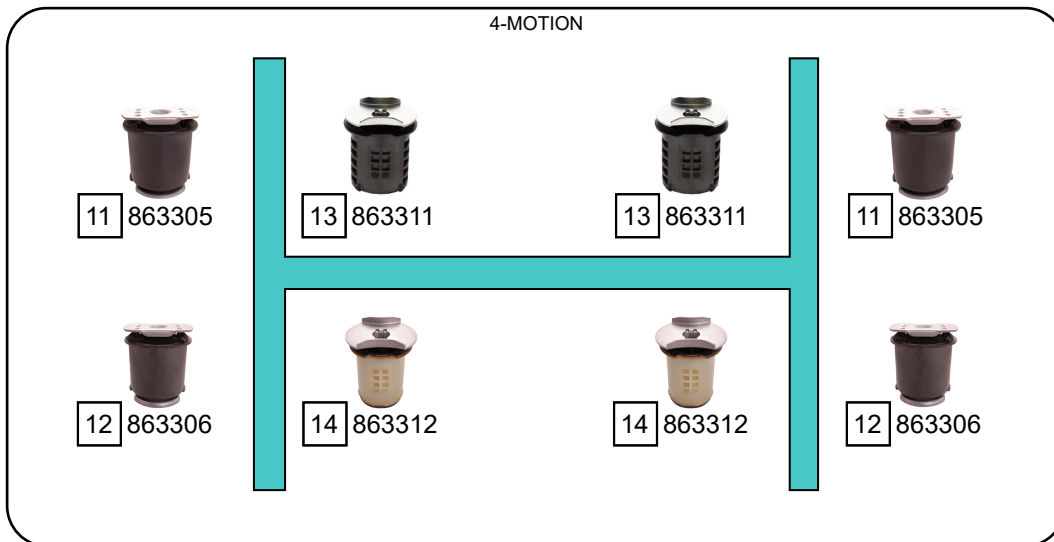

GOLF VI (5K1)  
GOLF VI PLUS (521)  
GOLF VI VARIANT (AJ5)  
GOLF VI CABRIO (517)

10/2008 - 11/2013  
03/2009 - 01/2014  
07/2009 - 07/2013  
03/2011 - 04/2016

Ref.	Sidem Ref.	Description	OE-number	Measures	Ref.	Sidem Ref.	Description	OE-number	Measures
1	63876	TCA left wbj	1K0 407 151 BC S1	c:15.4	8	863663 KIT	silentblock kit	1K0 199 232 J S1	
2	63877	TCA right wbj	1K0 407 152 BC S2	c:15.4	9	63586	ball joint left	1K0 407 365 C	c:15.4
3	863631	silentblock for TCA	1K0 407 182	di:12.1 do:40	10	63587	ball joint right	1K0 407 366 C	c:15.4
4	37004	mounting kit	N 910 398 02 S1	th:M10x1.5R	11	863305	mounting axle body	1K0 505 145 J	di:18 do:70
5	863632	silentblock for TCA	1K0 199 231 J	di:18.8	12	863306	mounting axle body	1K0 505 145 K	di:18 do:70
6	863633	silentblock for TCA	1K0 199 232 J	di:18.8	13	863311	mounting axle body	5Q0 505 145 F	di:18.2 do:61.5
7	863662 KIT	silentblock kit	1K0 199 231 J S1		14	863312	mounting axle body	5Q0 505 145 E	di:18.6 do:53.5