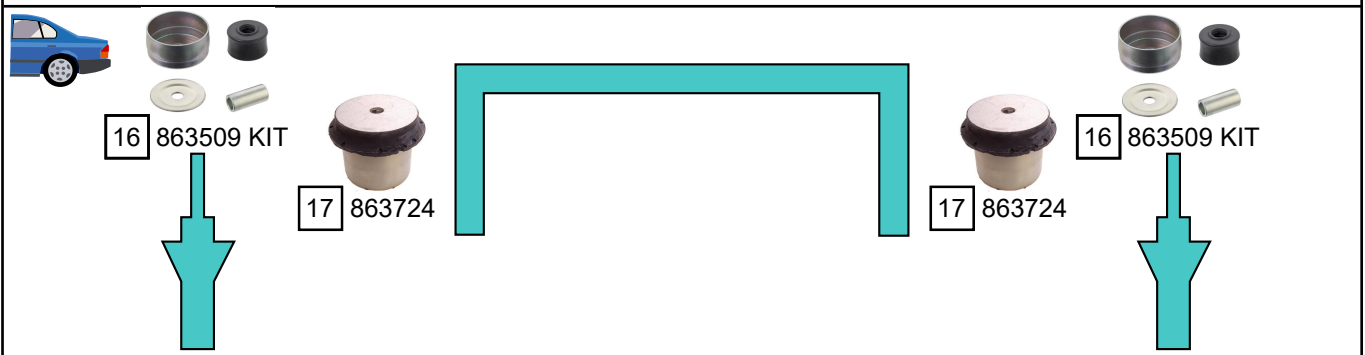

UP! (121, 122, 123)  
E-UP! (BL1, BL2, BL3)  
LOAD UP (121,122)  
E-LOAD UP (BL1, BL2)

12/2011 - 11/2023  
07/2013 - 12/2023  
12/2014 - 08/2020  
12/2014 - 08/2019

Ref.	Sidem Ref.	Description	OE-number	Measures	Ref.	Sidem Ref.	Description	OE-number	Measures
1	837803	stabiliser mounting	6Q0 411 314 P	di:16	10	63378	TCA left wbj	1S0 407 151	c:15
2	57060	stabiliser link	6R0 411 315	L:270	11	63379	TCA right wbj	1S0 407 152	c:15
3	863402	strut mount	1J0 412 331 C	di:26 do:82 L:53	12	57084	ball joint left	6R0 407 365 A	c:14.9
4	863417	bearing	1J0 412 249	di:14.3 do:45.3 L:13.4	13	57085	ball joint right	6R0 407 366 A	c:14.9
5	863420 KIT	strut mount kit	1J0 412 331 C S1	di:26 do:82 L:53	14	863601	silentblock for TCA	357 407 182	di:12.1 do:33
6	302.234	steering rack gaiter	1S0 423 831 E	D:44 d:14 L:164	15	863602	silentblock for TCA	1J0 407 181	di:13 do:60
7	57132	tie rod end left	6R0 423 811	c:13.4 th:FM14x1.5R	16	863509 KIT	strut mount kit	1S0 512 335 A S1	di:16
8	57133	tie rod end right	6R0 423 812	c:13.4 th:FM14x1.5R	17	863724	mounting axle body	1S0 501 541 B	di:10 do:58
9	63614	axial joint	1S0 423 810 A	th:MM14X1.5R L:306					