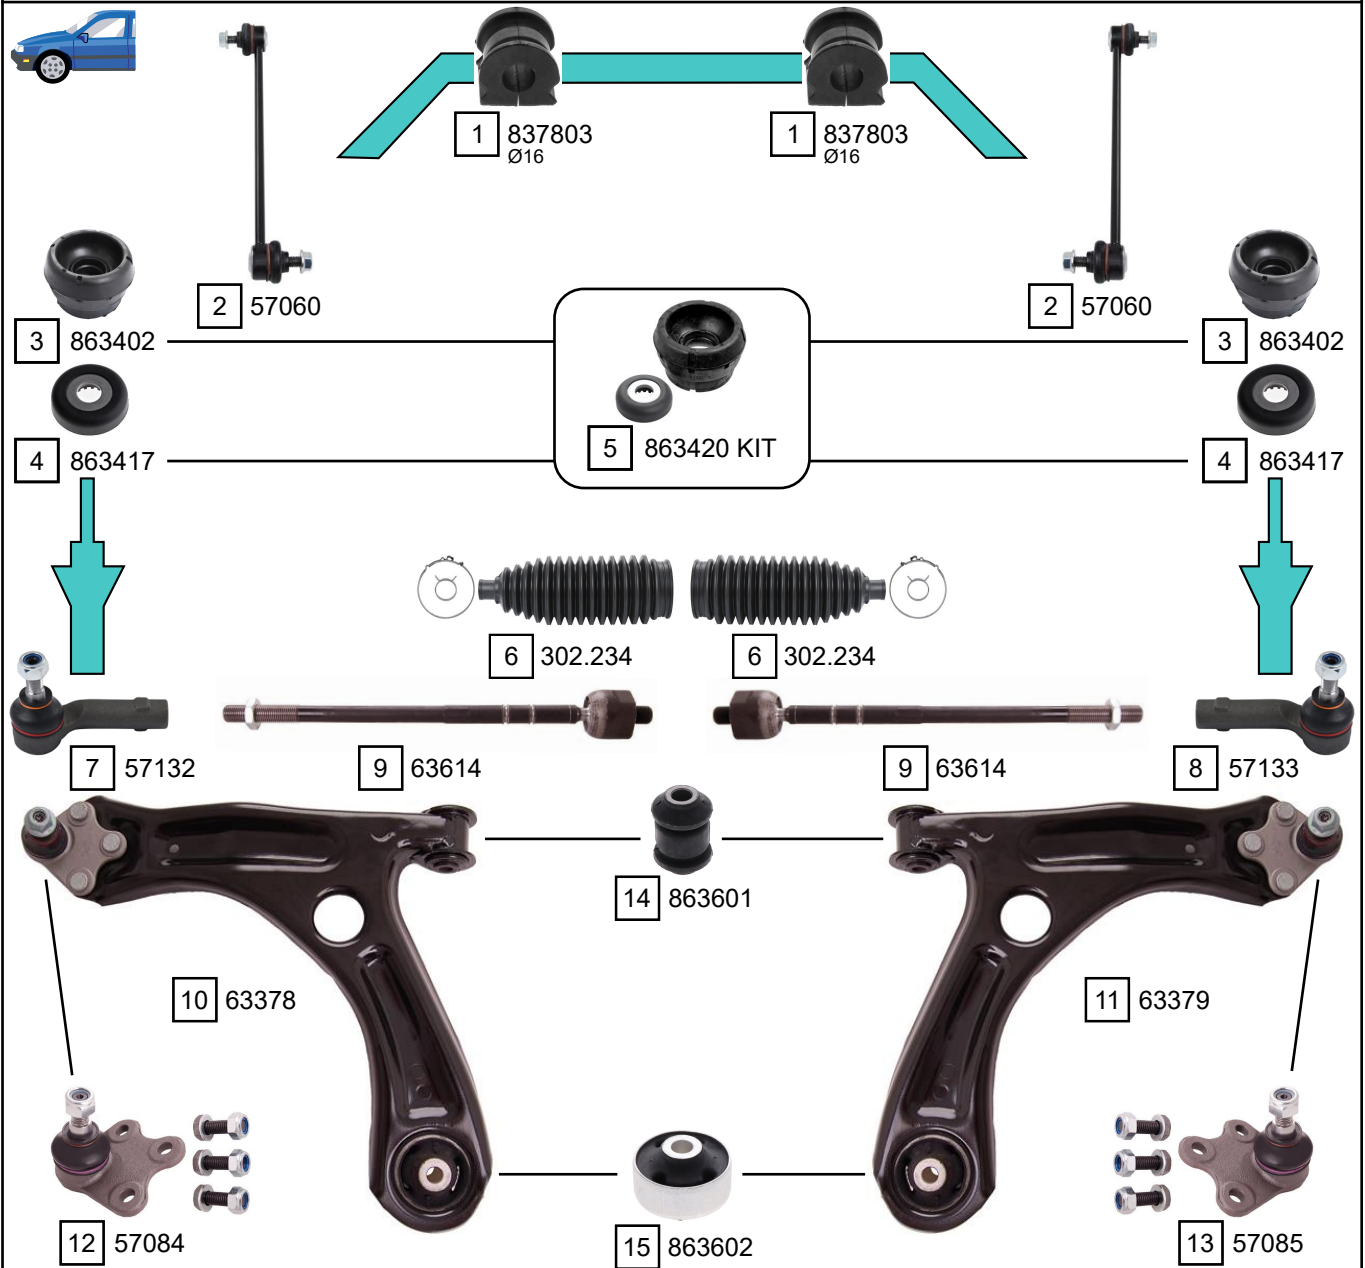

UP! (121, 122)
E-UP! (BL1, BL2, BL3)

12/2011 ->
07/2013 ->

Ref.	Sidem Ref.	Description	OE-number	Measures	Ref.	Sidem Ref.	Description	OE-number	Measures
1	837803	stabiliser mounting	6Q0 411 314 P	di:16	10	63378	TCA left wbj	1S0 407 151	c:15
2	57060	stabiliser link	6R0 411 315	L:270	11	63379	TCA right wbj	1S0 407 152	c:15
3	863402	strut mount	1J0 412 331 C	di:26 do:82 L:53	12	57084	ball joint left	6R0 407 365 A	c:14.9
4	863417	bearing	1J0 412 249	di:14.3 do:45.3 L:13.4	13	57085	ball joint right	6R0 407 366 A	c:14.9
5	863420 KIT	strut mount kit	1J0 412 331 C S1	di:26 do:82 L:53	14	863601	silentblock for TCA	357 407 182	di:12 do:32.6
6	302.234	steering rack gaiter	1S0 423 831 E	D:44 d:14 L:164	15	863602	silentblock for TCA	1J0 407 181	di:13 do:60
7	57132	tie rod end left	6R0 423 811	c:13.4 th:FM14x1.5R	16	863509 KIT	strut mount kit	1S0 512 335 A S1	di:16
8	57133	tie rod end right	6R0 423 812	c:13.4 th:FM14x1.5R	17	863724	mounting axle body	1S0 501 541 B	di:10 do:58
9	63614	axial joint	1S0 423 810 A	th:MM14X1.5R L:306					