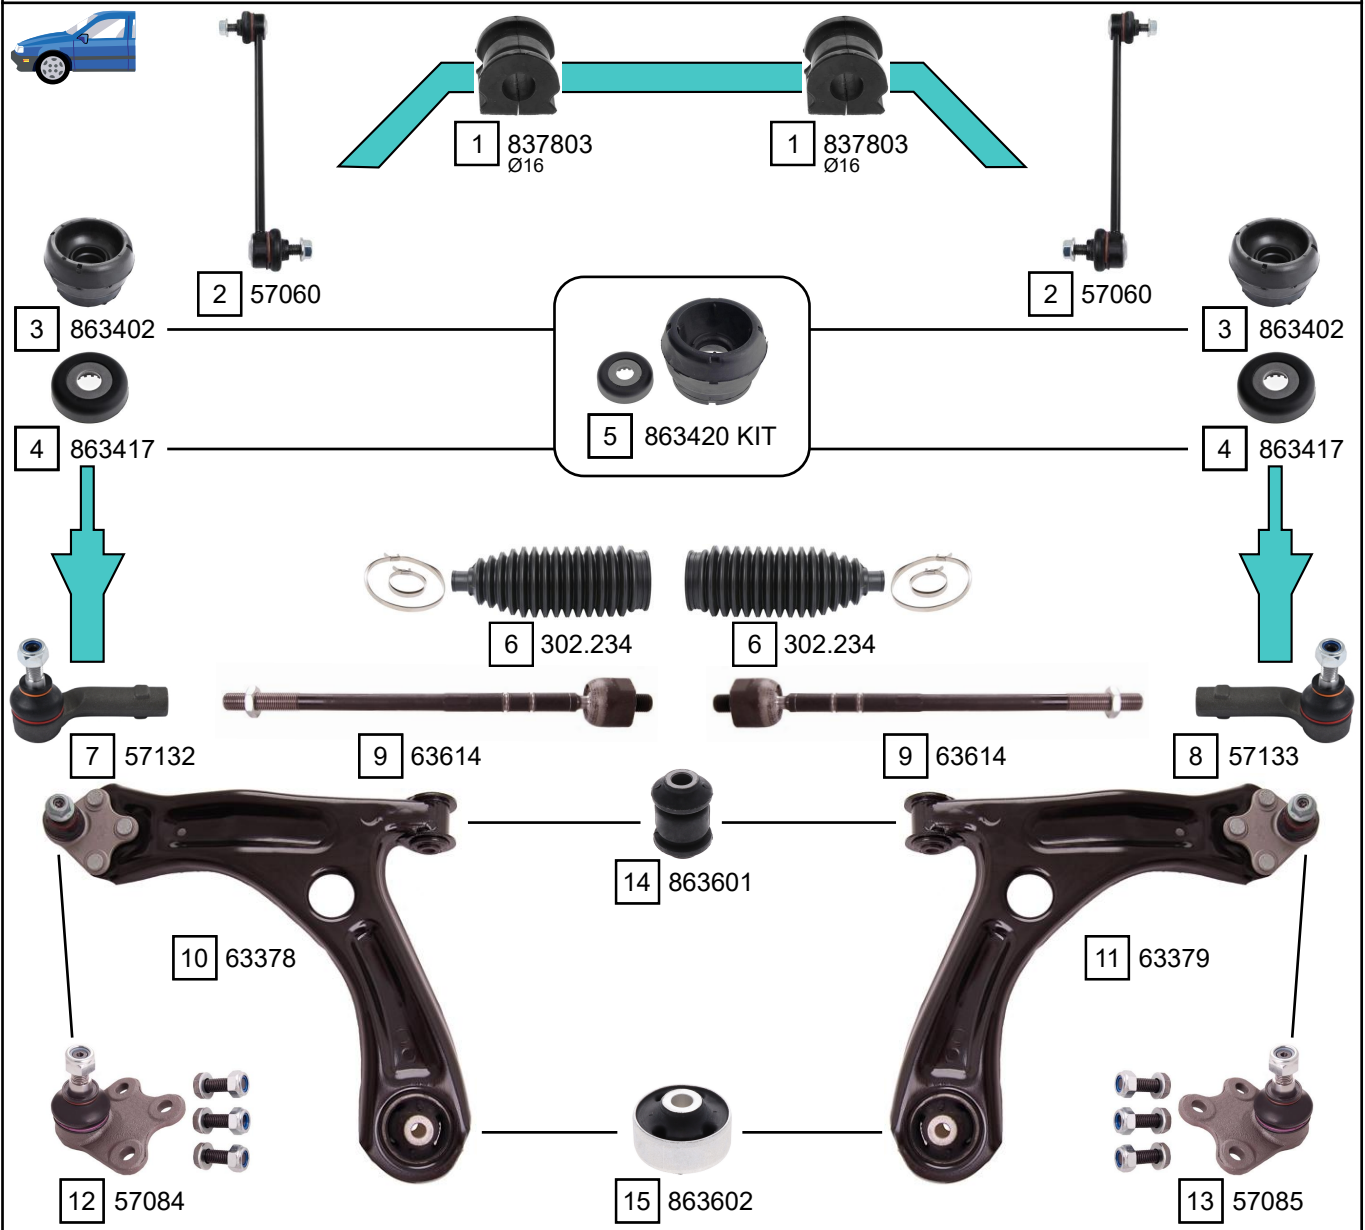

UP! (121, 122, 123)  
E-UP! (BL1, BL2, BL3)  
LOAD UP (121,122)  
E-LOAD UP (BL1, BL2)

12/2011 - 11/2023  
07/2013 - 12/2023  
12/2014 - 08/2020  
12/2014 - 08/2019

Ref.	Sidem Ref.	Description	OE-number	Measures	Ref.	Sidem Ref.	Description	OE-number	Measures
1	837803	stabiliser mounting	6Q0 411 314 P	di:16	10	63378	TCA left wbj	1S0 407 151	c:15
2	57060	stabiliser link	6R0 411 315	L:270	11	63379	TCA right wbj	1S0 407 152	c:15
3	863402	strut mount	1J0 412 331 C	di:26 do:82 L:53	12	57084	ball joint left	6R0 407 365 A	c:14.9
4	863417	bearing	1J0 412 249	di:14.3 do:45.3 L:13.4	13	57085	ball joint right	6R0 407 366 A	c:14.9
5	863420 KIT	strut mount kit	1J0 412 331 C S1	di:26 do:82 L:53	14	863601	silentblock for TCA	357 407 182	di:12.1 do:33
6	302.234	steering rack gaiter	1S0 423 831 E	D:44 d:14 L:164	15	863602	silentblock for TCA	1J0 407 181	di:13 do:60
7	57132	tie rod end left	6R0 423 811	c:13.4 th:FM14x1.5R	16	863509 KIT	strut mount kit	1S0 512 335 A S1	di:16
8	57133	tie rod end right	6R0 423 812	c:13.4 th:FM14x1.5R	17	863724	mounting axle body	1S0 501 541 B	di:10 do:58
9	63614	axial joint	1S0 423 810 A	th:MM14X1.5R L:306					