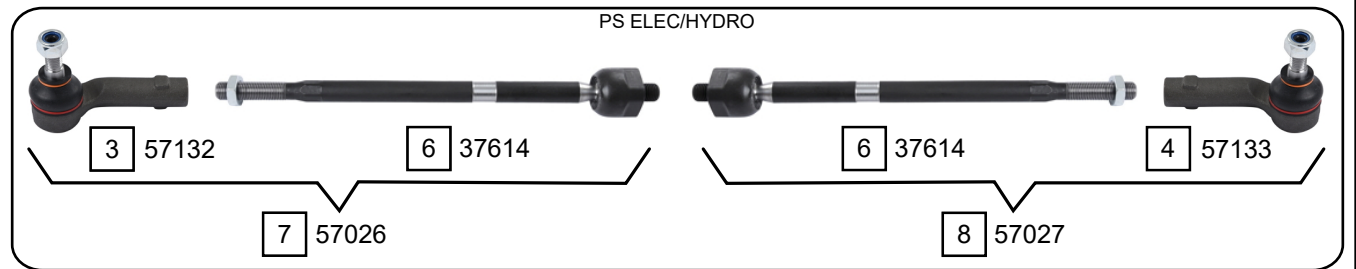

VENTO (60_)

07/2010 ->

Ref.	Sidem Ref.	Description	OE-number	Measures	Ref.	Sidem Ref.	Description	OE-number	Measures
1	837803	stabiliser mounting	6Q0 411 314 P	di:16	9	63173	TCA right wbj	6RF 407 152 B	c:15
2	57060	stabiliser link	6R0 411 315	L:270	10	63172	TCA left wbj	6RF 407 151 B	c:15
3	57132	tie rod end left	6R0 423 811	c:13.4 th:FM14x1.5R	11	863601	silentblock for TCA	357 407 182	di:12 do:32.6
4	57133	tie rod end right	6R0 423 812	c:13.4 th:FM14x1.5R	12	57084	ball joint left	6R0 407 365 A	c:14.9
5	63516	axial joint	6RU 423 810	th:MM16X1.5R L:312	13	57085	ball joint right	6R0 407 366 A	c:14.9
6	37614	axial joint	Part of	th:MM14x1.5R L:313	14	863602	silentblock for TCA	1J0 407 181	di:13 do:60
7	57026	tie rod left	6R0 423 803 A	c:13.4	15	863906	stabiliser mounting	871 511 423	di:16.5
8	57027	tie rod right	6R0 423 804 A	c:13.4	16	863718	mounting axle body	6R0 501 541 A	di:13 do:71.6