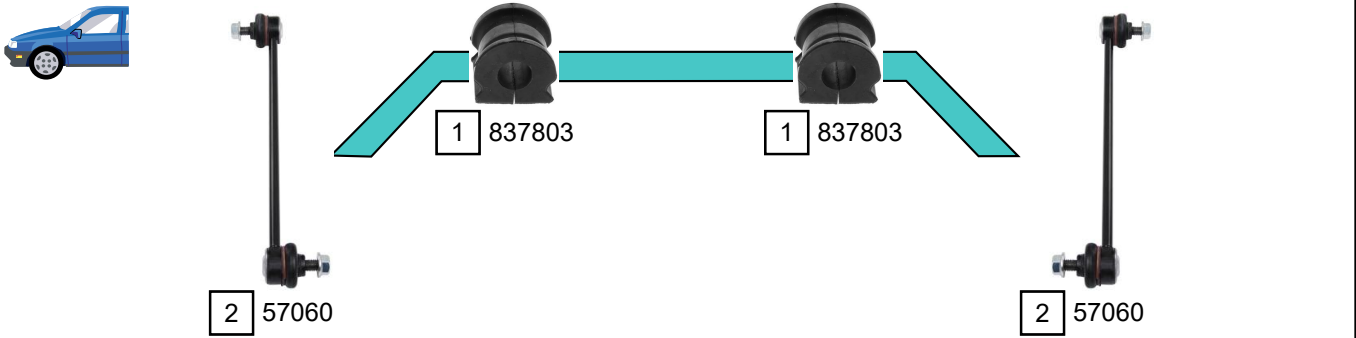

VENTO (60_)

07/2010 ->

Ref.	Sidem Ref.	Description	OE-number	Measures	Ref.	Sidem Ref.	Description	OE-number	Measures
1	837803	stabiliser mounting	6Q0 411 314 P	di:16	9	63173	TCA right wbj	6RF 407 152 B	c:15
2	57060	stabiliser link	6R0 411 315	L:270	10	63172	TCA left wbj	6RF 407 151 B	c:15
3	57132	tie rod end left	6R0 423 811	c:13.4 th:FM14x1.5R	11	863601	silentblock for TCA	357 407 182	di:12 do:32.6
4	57133	tie rod end right	6R0 423 812	c:13.4 th:FM14x1.5R	12	57084	ball joint left	6R0 407 365 A	c:14.9
5	63516	axial joint	6RU 423 810	th:MM16X1.5R L:312	13	57085	ball joint right	6R0 407 366 A	c:14.9
6	37614	axial joint	Part of	th:MM14x1.5R L:313	14	863602	silentblock for TCA	1J0 407 181	di:13 do:60
7	57026	tie rod left	6R0 423 803 A	c:13.4	15	863906	stabiliser mounting	871 511 423	di:16.5
8	57027	tie rod right	6R0 423 804 A	c:13.4	16	863718	mounting axle body	6R0 501 541 A	di:13 do:71.6