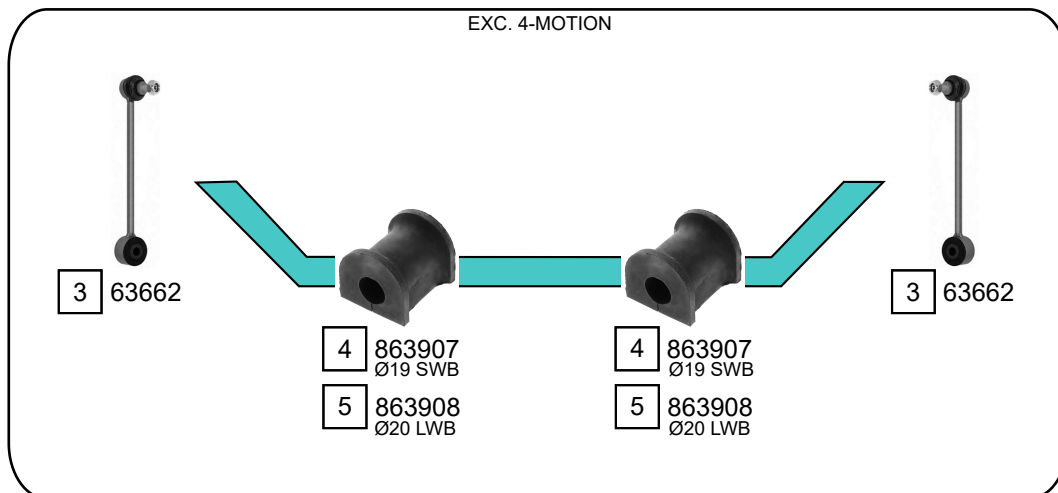

CADDY IV (SA_)

05/2015 ->

Ref.	Sidem Ref.	Description	OE-number	Measures	Ref.	Sidem Ref.	Description	OE-number	Measures
1	863316	spring bush	6K9 501 541	di:12 do:45	4	863907	stabiliser mounting	2K0 511 413 D	di:18.5
2	863315	spring bush	2K0 511 171 B	di:12.2 do:42.5	5	863908	stabiliser mounting	2K3 511 413	di:20.5
3	63662	stabiliser link rear axle	2K0 505 465 E	L:241					