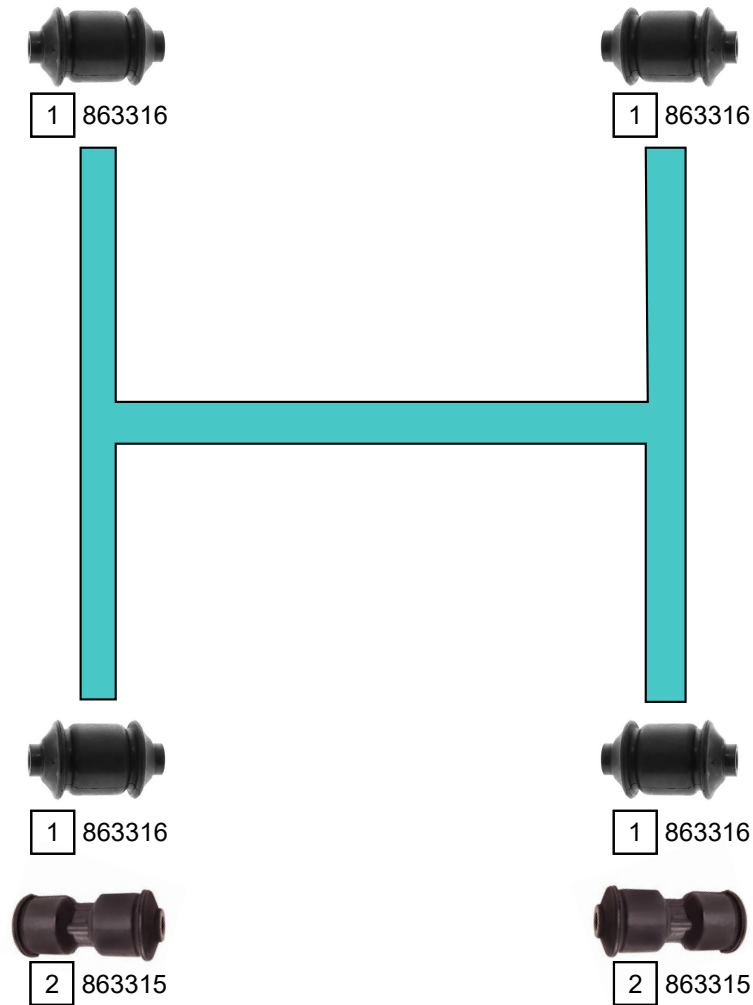

CADDY IV (SA_)

05/2015 ->

Ref.	Sidem Ref.	Description	OE-number	Measures	Ref.	Sidem Ref.	Description	OE-number	Measures
1	863316	spring bush	6K9 501 541	di:12 do:45	4	863907	stabiliser mounting	2K0 511 413 D	di:18.5
2	863315	spring bush	2K0 511 171 B	di:12.2 do:42.5	5	863908	stabiliser mounting	2K3 511 413	di:20.5
3	63662	stabiliser link rear axle	2K0 505 465 E	L:241					