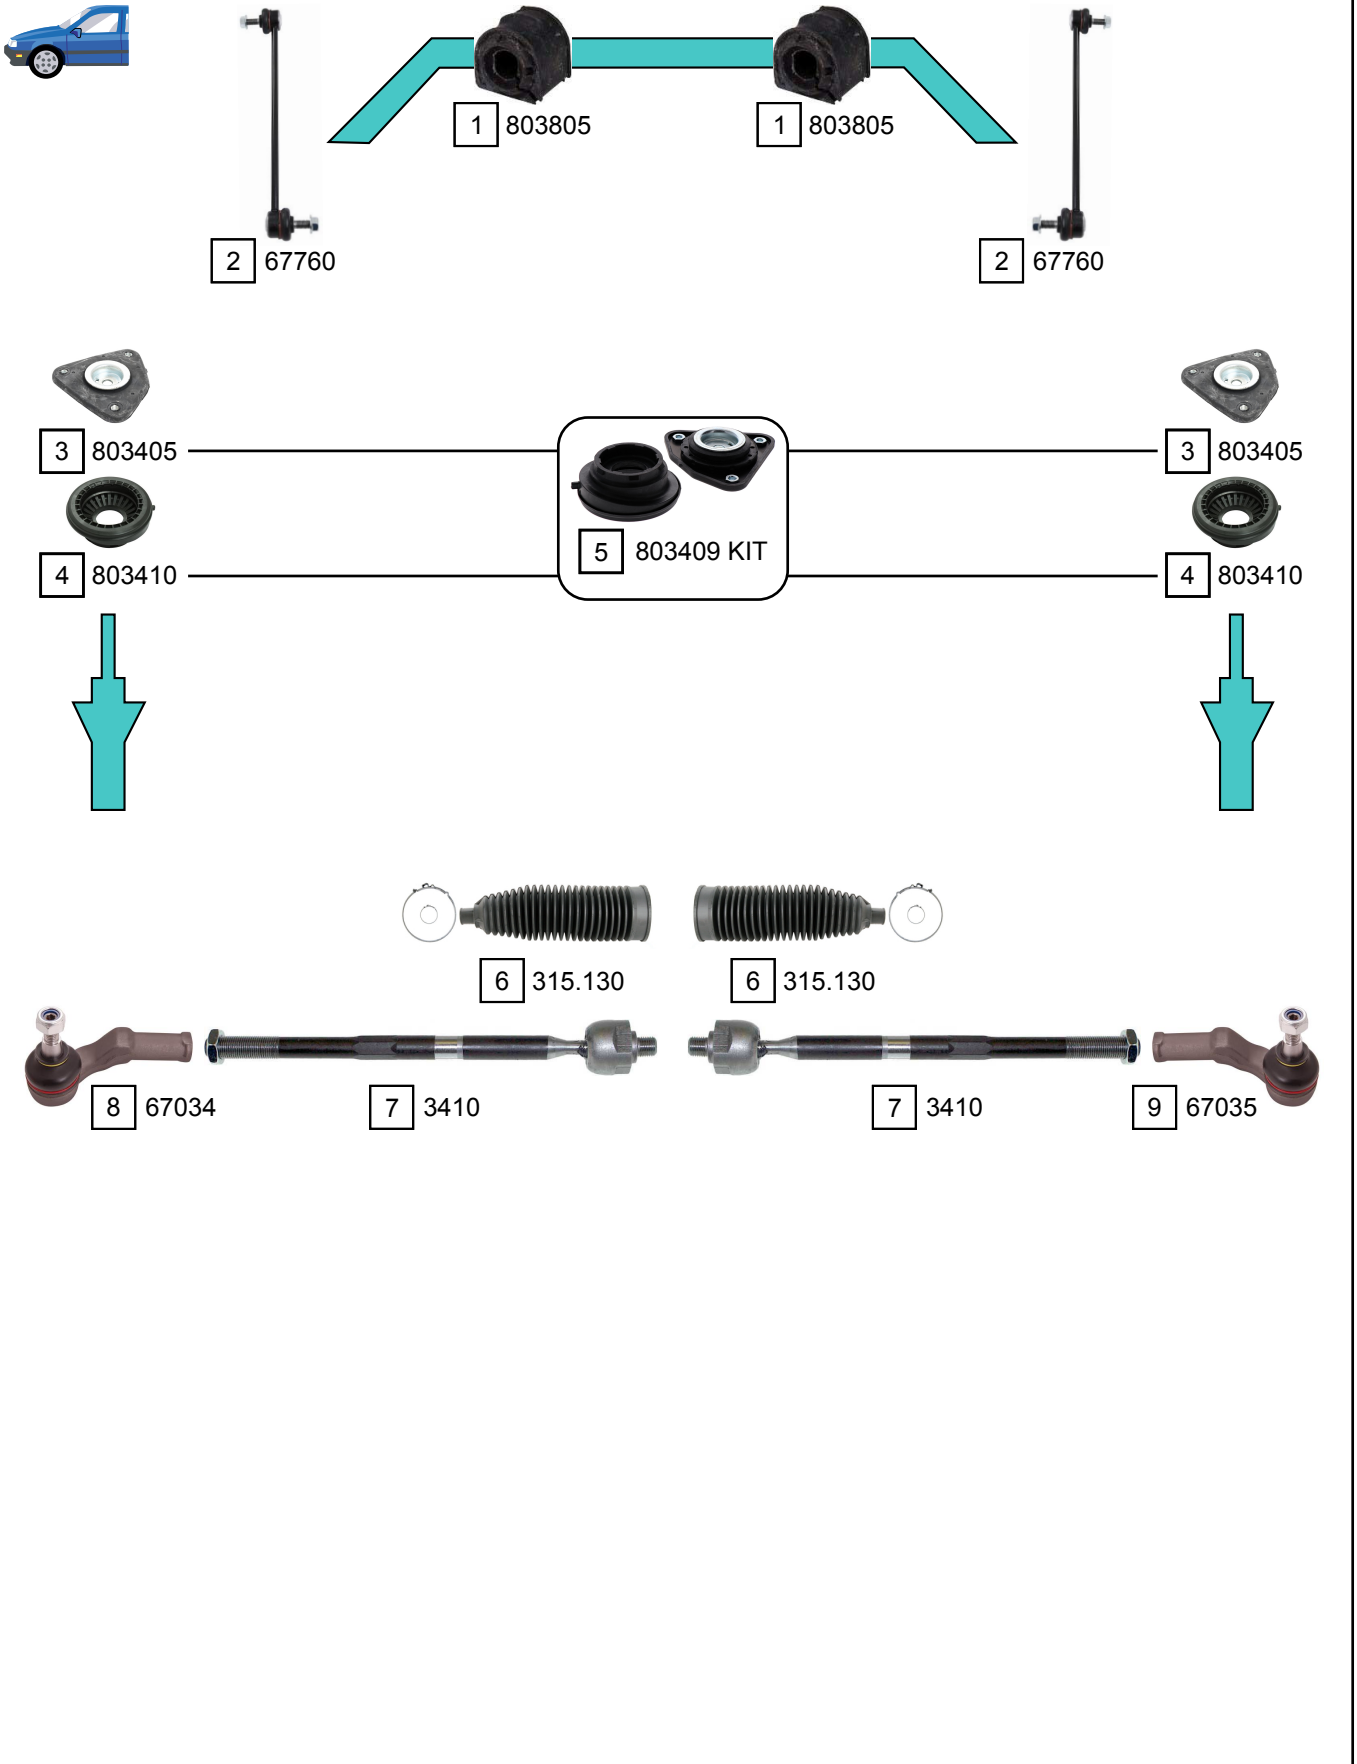

S40 (MS)
V50 (MW)

01/2004 - 05/2012
04/2004 - 05/2012

Ref.	Sidem Ref.	Description	OE-number	Measures	Ref.	Sidem Ref.	Description	OE-number	Measures
1	803805	stabiliser mounting	30 666 266	di:18	6	315.130	steering rack gaiter	31 317 782	D:54 d:15 L:206
2	67760	stabiliser link	8 623 576	L:298	7	3410	axial joint	31 201 817	th:MM14X1.5R L:294
3	803405	strut mount	30 681 546	di:13 do:87 L:29	8	67034	tie rod end left	31 201 413	c:12.3 th:FM16X1.5R
4	803410	bearing	31 262 470	di:35 do:107 L:44	9	67035	tie rod end right	31 201 412	c:12.3 th:FM16X1.5R
5	803409 KIT	strut mount kit	30 681 546 S1	di:13 L:59					