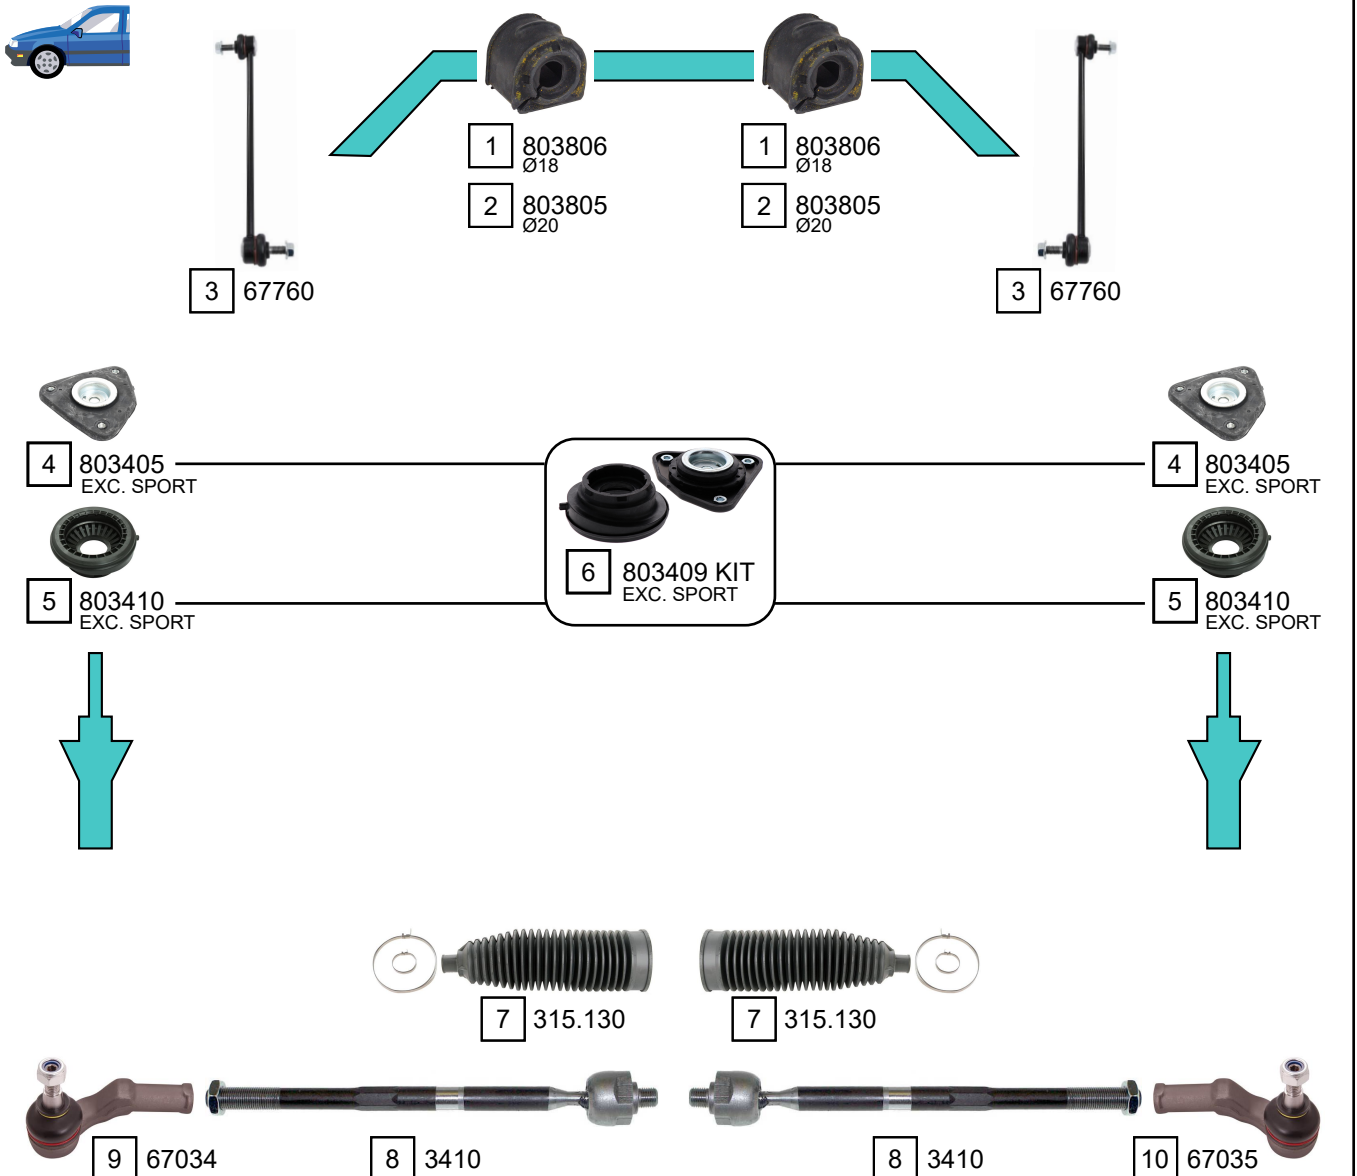

C30

10/2006 - 12/2012

Ref.	Sidem Ref.	Description	OE-number	Measures	Ref.	Sidem Ref.	Description	OE-number	Measures
1	803806	stabiliser mounting	30 748 803	di:17	6	803409 KIT	strut mount kit	30 681 546 S1	di:13 L:59
2	803805	stabiliser mounting	30 666 266	di:18	7	315.130	steering rack gaiter	31 317 782	D:54 d:15 L:206
3	67760	stabiliser link	8 623 576	L:298	8	3410	axial joint	31 201 817	th:MM14X1.5R L:294
4	803405	strut mount	30 681 546	di:13 do:87 L:29	9	67034	tie rod end left	31 201 413	c:12.3 th:FM16X1.5R
5	803410	bearing	31 262 470	di:35 do:107 L:44	10	67035	tie rod end right	31 201 412	c:12.3 th:FM16X1.5R