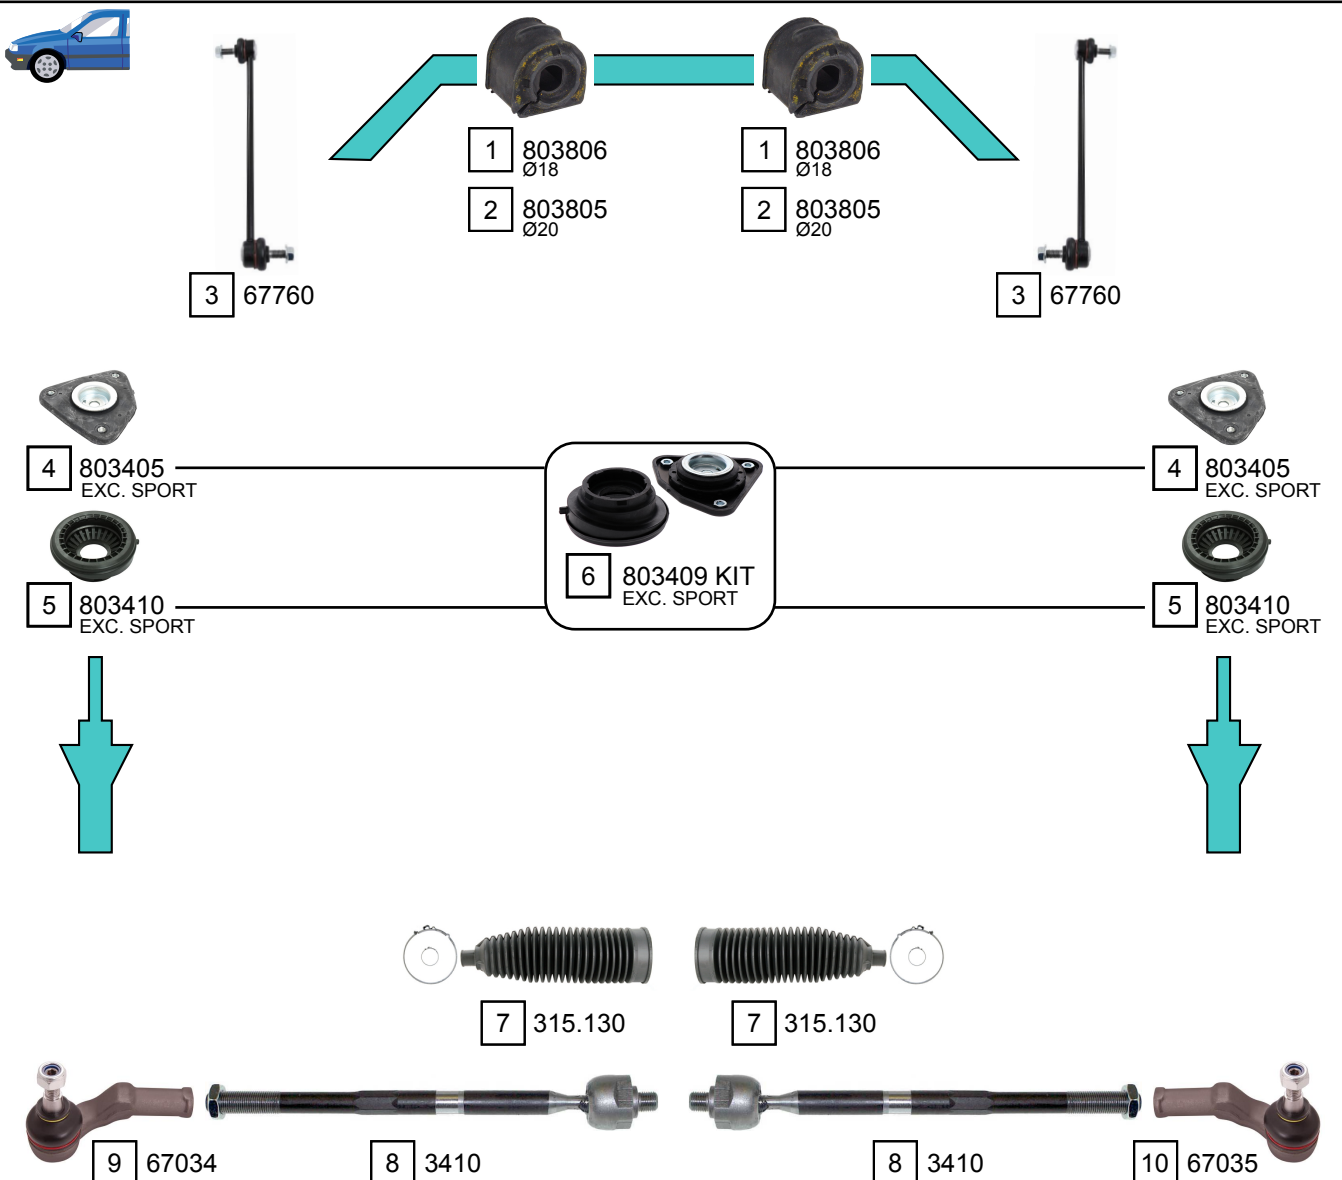

C30

10/2006 - 12/2012

Ref.	Sidem Ref.	Description	OE-number	Measures	Ref.	Sidem Ref.	Description	OE-number	Measures
1	803806	stabiliser mounting	30 748 803	di:17	6	803409 KIT	strut mount kit	30 681 546 S1	di:13 L:59
2	803805	stabiliser mounting	30 666 266	di:18	7	315.130	steering rack gaiter	31 317 782	D:54 d:15 L:206
3	67760	stabiliser link	8 623 576	L:298	8	3410	axial joint	31 201 817	th:MM14X1.5R L:294
4	803405	strut mount	30 681 546	di:13 do:87 L:29	9	67034	tie rod end left	31 201 413	c:12.3 th:FM16X1.5R
5	803410	bearing	31 262 470	di:35 do:107 L:44	10	67035	tie rod end right	31 201 412	c:12.3 th:FM16X1.5R