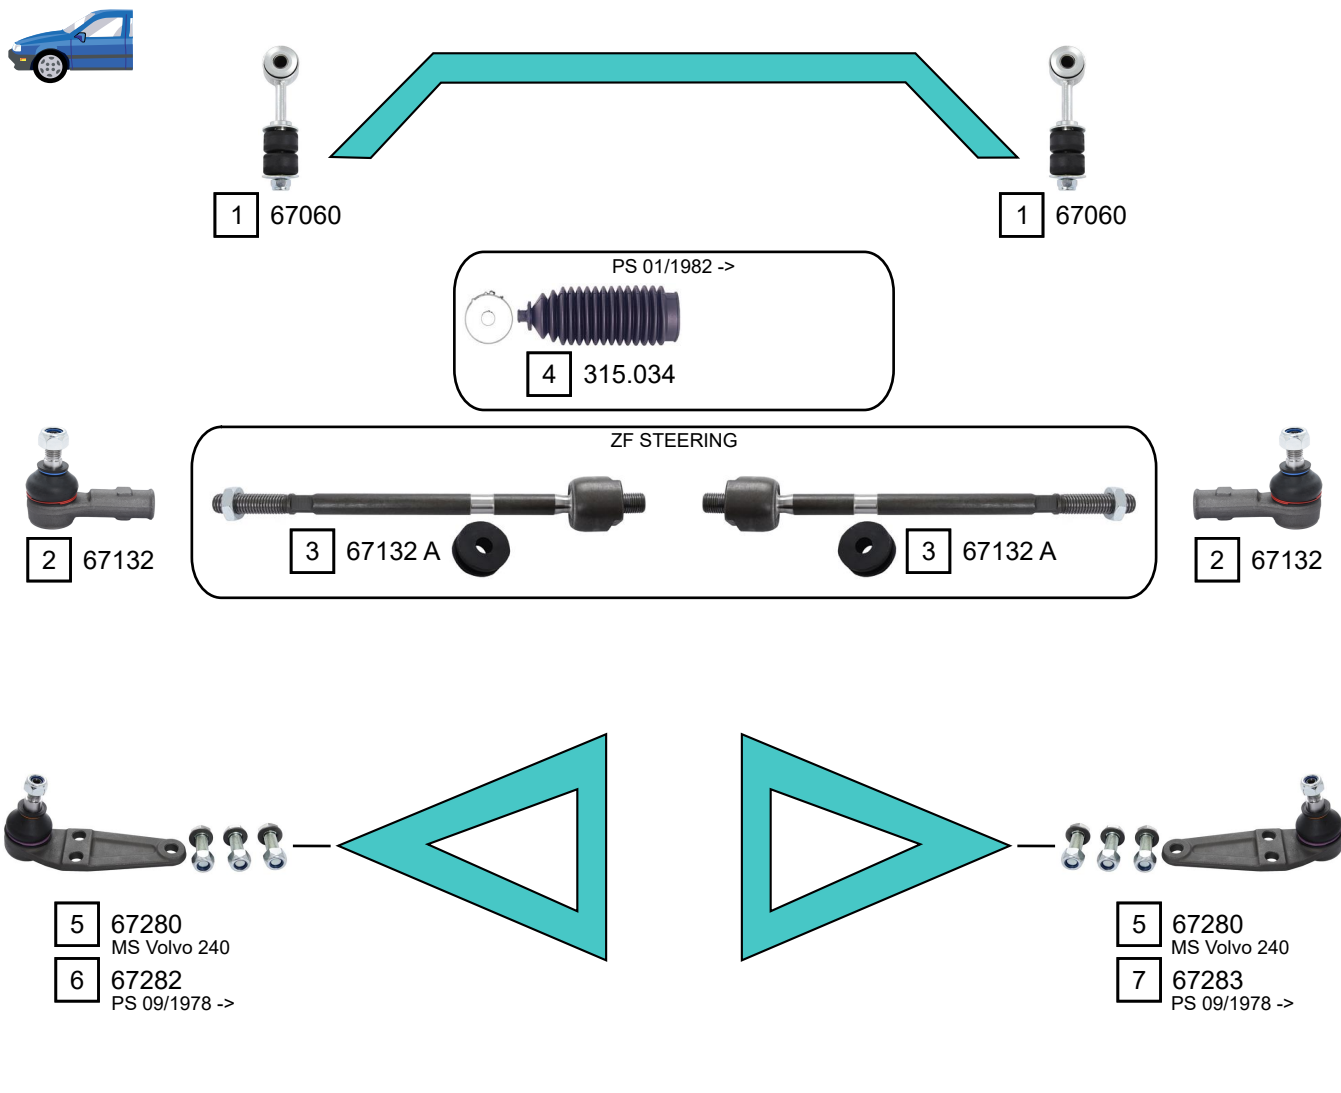

240 / 244 / 245 / 262 / 264 / 265

08/1974 - 08/1993

Ref.	Sidem Ref.	Description	OE-number	Measures	Ref.	Sidem Ref.	Description	OE-number	Measures
1	67060	stabiliser link	1 206 667	L:141	6	67282	ball joint lower left	274 118	c:15.4
2	67132	tie rod end	3 516 944	c:12.8 th:FM14X2R	7	67283	ball joint lower right	274 119	c:15.4
3	67132 A	axial joint	3 530 167	th:MM14x1.5R	8	867901	silentblock for TCA	1 330 973	di:12.2 do:40.2
4	315.034	steering rack gaiter	1 272 924	D:44 d:10 L:185	9	867902	silentblock for TCA	1 330 427	di:20.2 do:40.2
5	67280	ball joint lower	1 205 811	c:15.4	10	867904	silentblock for TCA	1 273 622	di:12.5 do:48