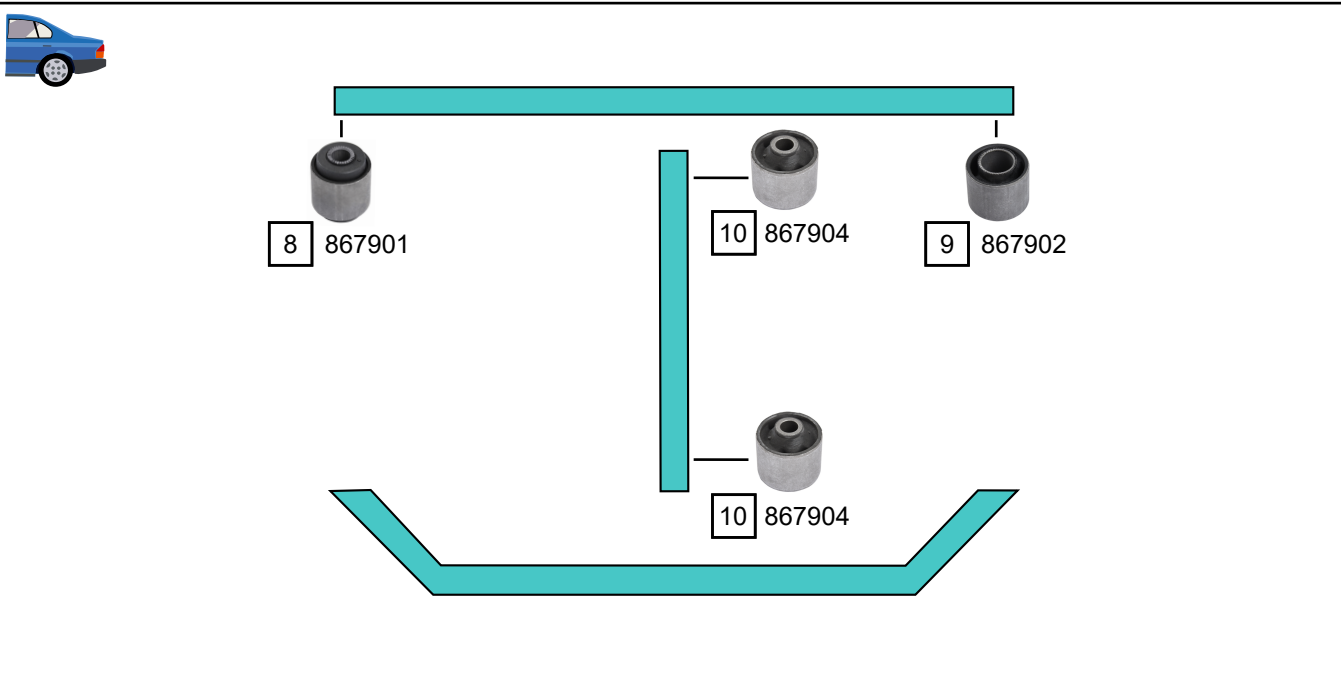

240 / 244 / 245 / 262 / 264 / 265

08/1974 - 08/1993

Ref.	Sidem Ref.	Description	OE-number	Measures	Ref.	Sidem Ref.	Description	OE-number	Measures
1	67060	stabiliser link	1 206 667	L:141	6	67282	ball joint lower left	274 118	c:15.4
2	67132	tie rod end	3 516 944	c:12.8 th:FM14X2R	7	67283	ball joint lower right	274 119	c:15.4
3	67132 A	axial joint	3 530 167	th:MM14x1.5R	8	867901	silentblock for TCA	1 330 973	di:12.2 do:40.2
4	315.034	steering rack gaiter	1 272 924	D:44 d:10 L:185	9	867902	silentblock for TCA	1 330 427	di:20.2 do:40.2
5	67280	ball joint lower	1 205 811	c:15.4	10	867904	silentblock for TCA	1 273 622	di:12.5 do:48