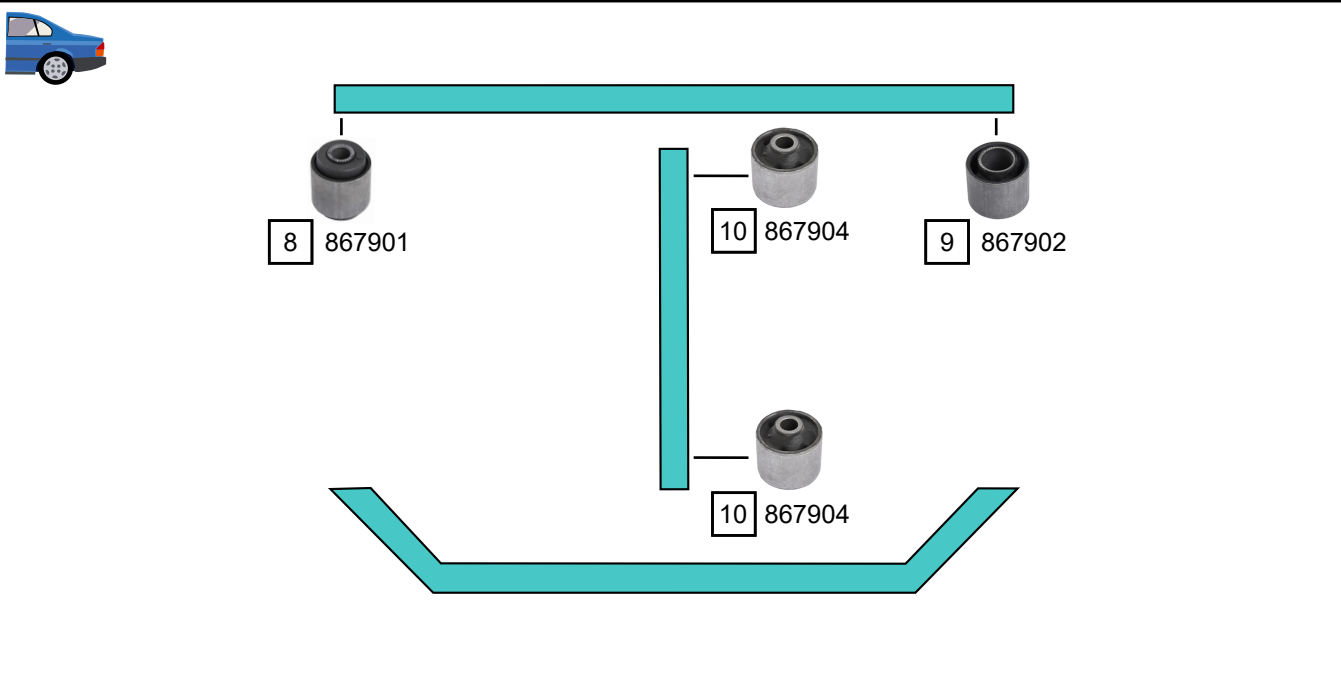

240 / 244 / 245 / 262 / 264 / 265

08/1974 - 08/1993

Ref.	Sidem Ref.	Description	OE-number	Measures	Ref.	Sidem Ref.	Description	OE-number	Measures
1	67060	stabiliser link	1 206 667	L:141	6	67282	ball joint lower left	274 118	c:15.4
2	67132	tie rod end	3 516 944	c:12.8 th:FM14X2R	7	67283	ball joint lower right	274 119	c:15.4
3	67132 A	axial joint	3 530 167	th:MM14x1.5R	8	867901	silentblock for TCA	1 330 973	di:12.2 do:40.2
4	315.034	steering rack gaiter	1 272 924	D:44 d:10 L:185	9	867902	silentblock for TCA	1 330 427	di:20.2 do:40.2
5	67280	ball joint lower	1 205 811	c:15.4	10	867904	silentblock for TCA	1 273 622	di:12.5 do:48