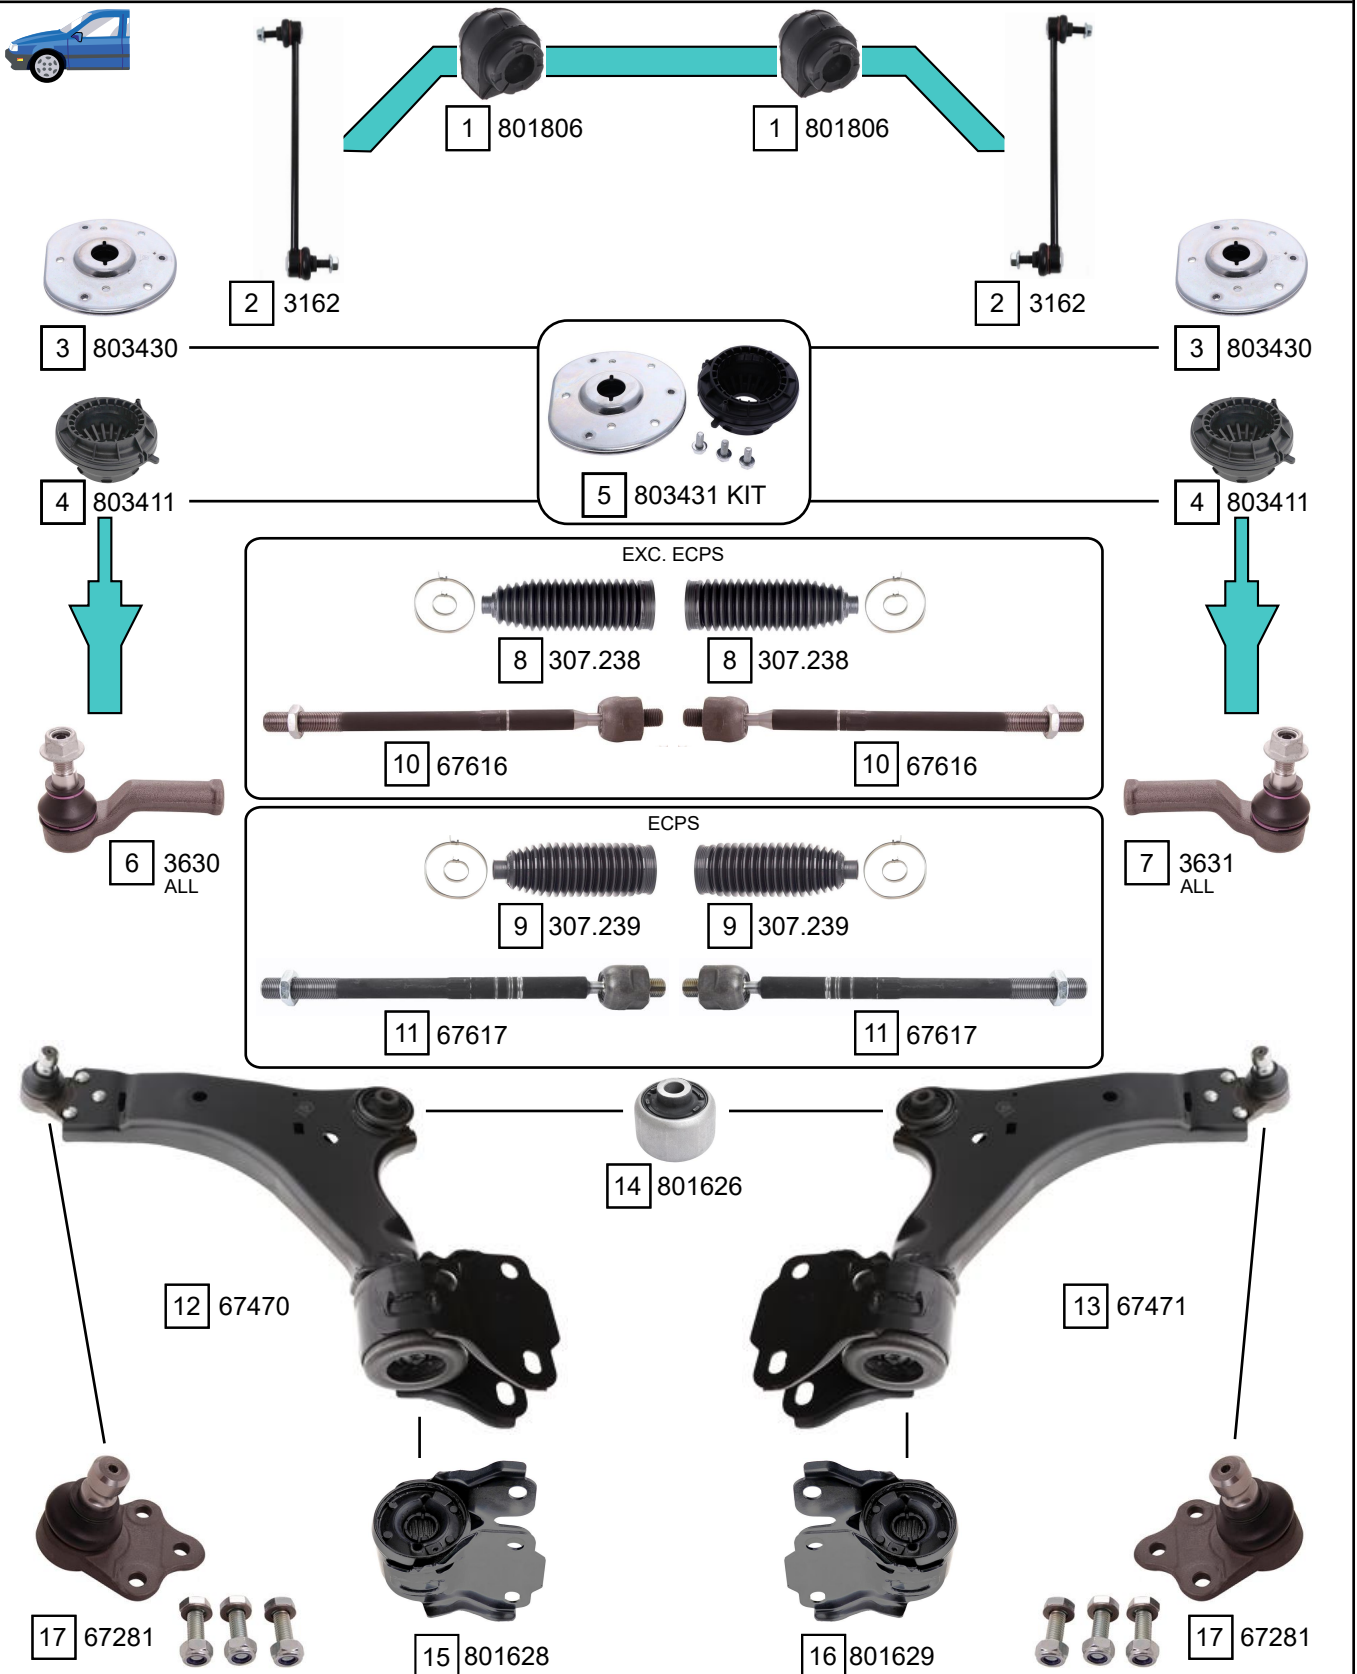

XC60

05/2008 - 02/2017

Ref.	Sidem Ref.	Description	OE-number	Measures	Ref.	Sidem Ref.	Description	OE-number	Measures
1	801806	stabiliser mounting	31 387 505	di:22	10	67616	axial joint	31 280 409	th:MM16x1.5R L:330
2	3162	stabiliser link	31 658 608	L:298	11	67617	axial joint	31 280 408	th:MM16x1.5R L:318
3	803430	strut mount	31 340 606	do:164.2 L:48.2	12	67470	TCA left wbj	31 317 665	c:22
4	803411	bearing	31 277 826	di:35 do:82 L:68.5	13	67471	TCA right wbj	31 317 666	c:22
5	803431 KIT	strut mount kit	31 340 606 S1	do:164 L:48	14	801626	silentblock for TCA	Part of	di:14.3 do:61
6	3630	tie rod end left	31 302 344	c:16.7 th:FM18X1.5R	15	801628	silentblock for TCA left	31 387 571	di:22 do:22
7	3631	tie rod end right	31 302 345	c:16.7 th:FM18X1.5R	16	801629	silentblock for TCA right	31 387 572	di:22 do:22
8	307.238	steering rack gaiter	30 776 251	D:52 d:16 L:194	17	67281	ball joint	Part of	c:22
9	307.239	steering rack gaiter	30 776 252	D:52 d:18 L:184					