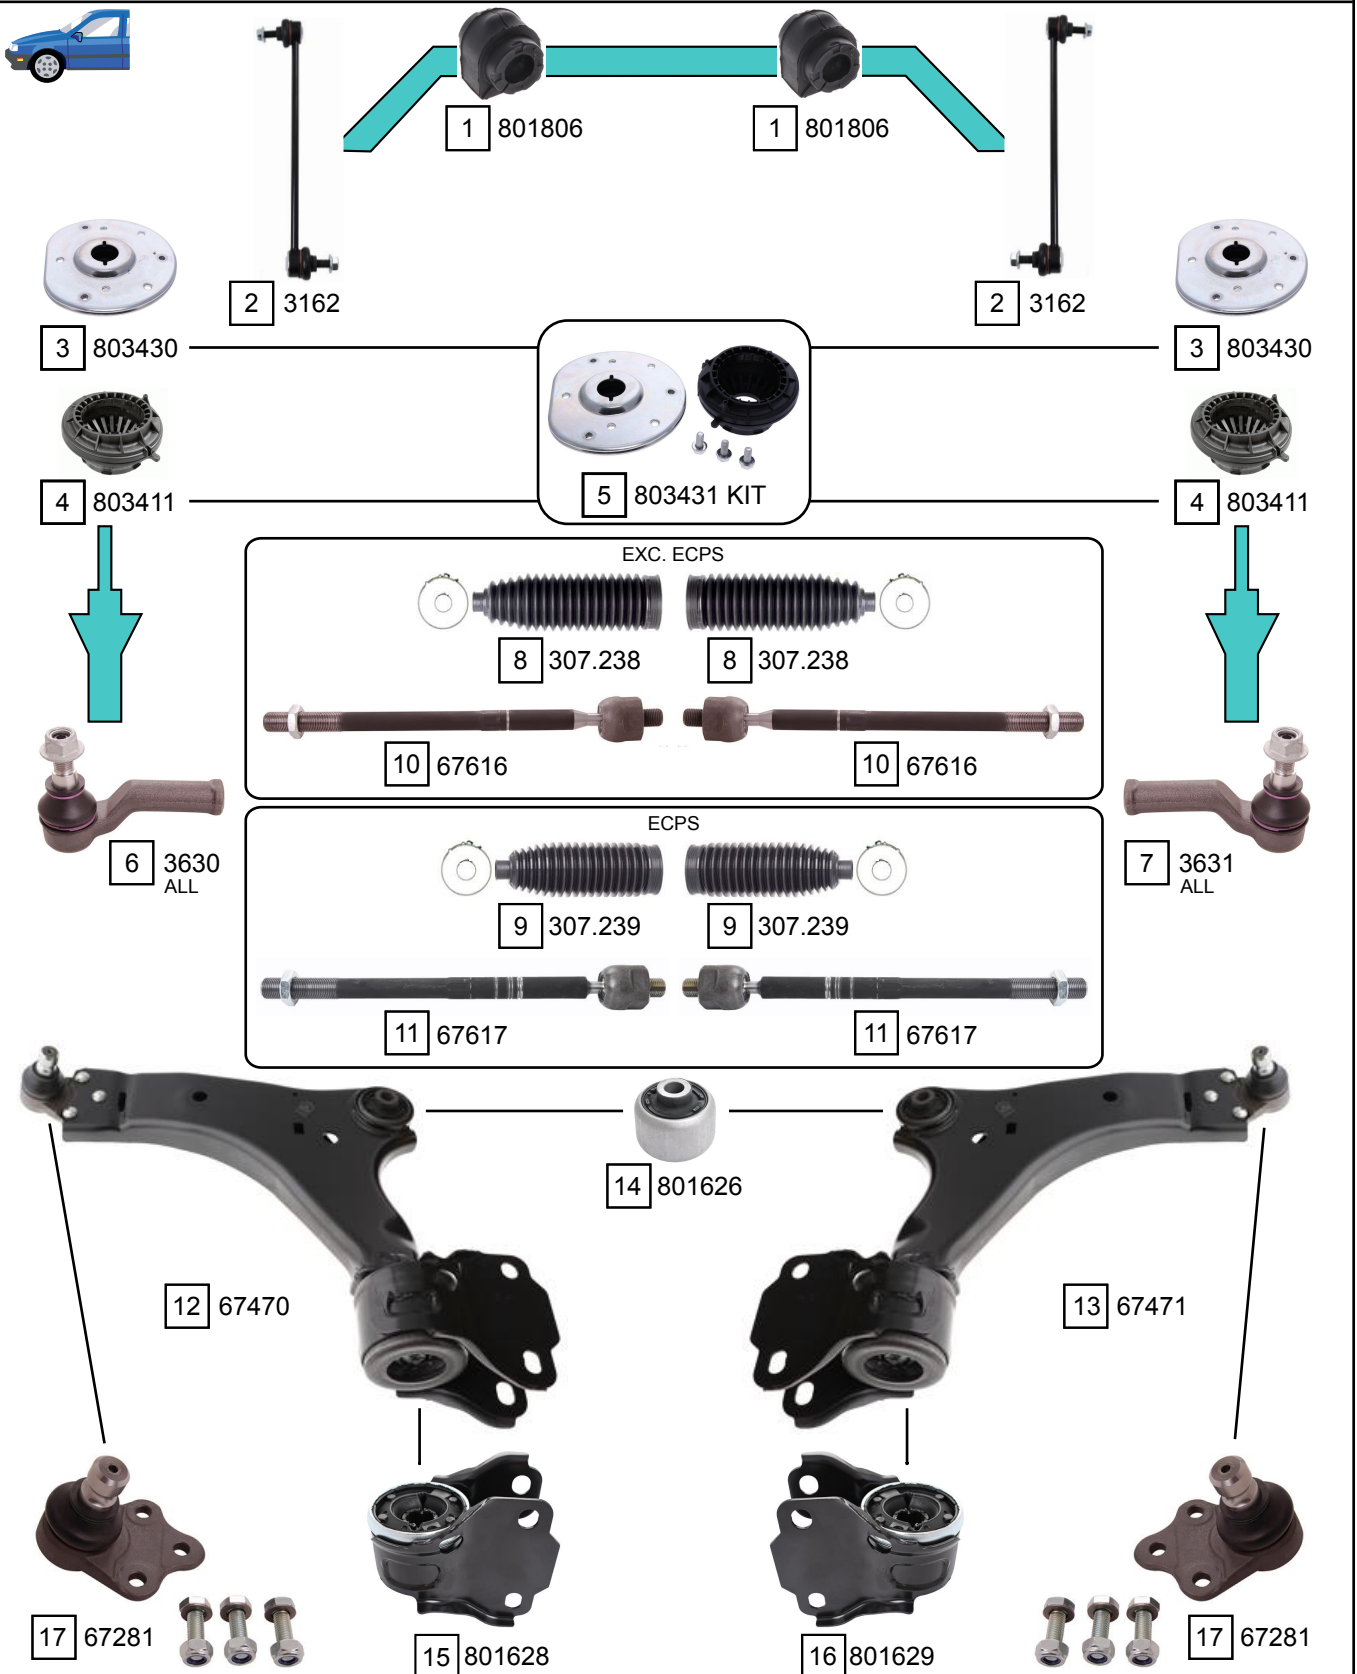

XC60

05/2008 - 02/2017

Ref.	Sidem Ref.	Description	OE-number	Measures	Ref.	Sidem Ref.	Description	OE-number	Measures
1	801806	stabiliser mounting	31 387 505	di:22	10	67616	axial joint	31 280 409	th:MM16x1.5R L:330
2	3162	stabiliser link	31 658 608	L:298	11	67617	axial joint	31 280 408	th:MM16x1.5R L:318
3	803430	strut mount	31 340 606	do:164.2 L:48.2	12	67470	TCA left wbj	31 317 665	c:22
4	803411	bearing	31 277 826	di:35 do:82 L:68.5	13	67471	TCA right wbj	31 317 666	c:22
5	803431 KIT	strut mount kit	31 340 606 S1	do:164.2 L:48.2	14	801626	silentblock for TCA	Part of	di:14.3 do:61
6	3630	tie rod end left	31 302 344	c:16.7 th:FM18X1.5R	15	801628	silentblock for TCA left	31 387 571	di:22 do:22
7	3631	tie rod end right	31 302 345	c:16.7 th:FM18X1.5R	16	801629	silentblock for TCA right	31 387 572	di:22 do:22
8	307.238	steering rack gaiter	30 776 251	D:52 d:16 L:194	17	67281	ball joint	Part of	c:22
9	307.239	steering rack gaiter	30 776 252	D:52 d:17.5 L:184					