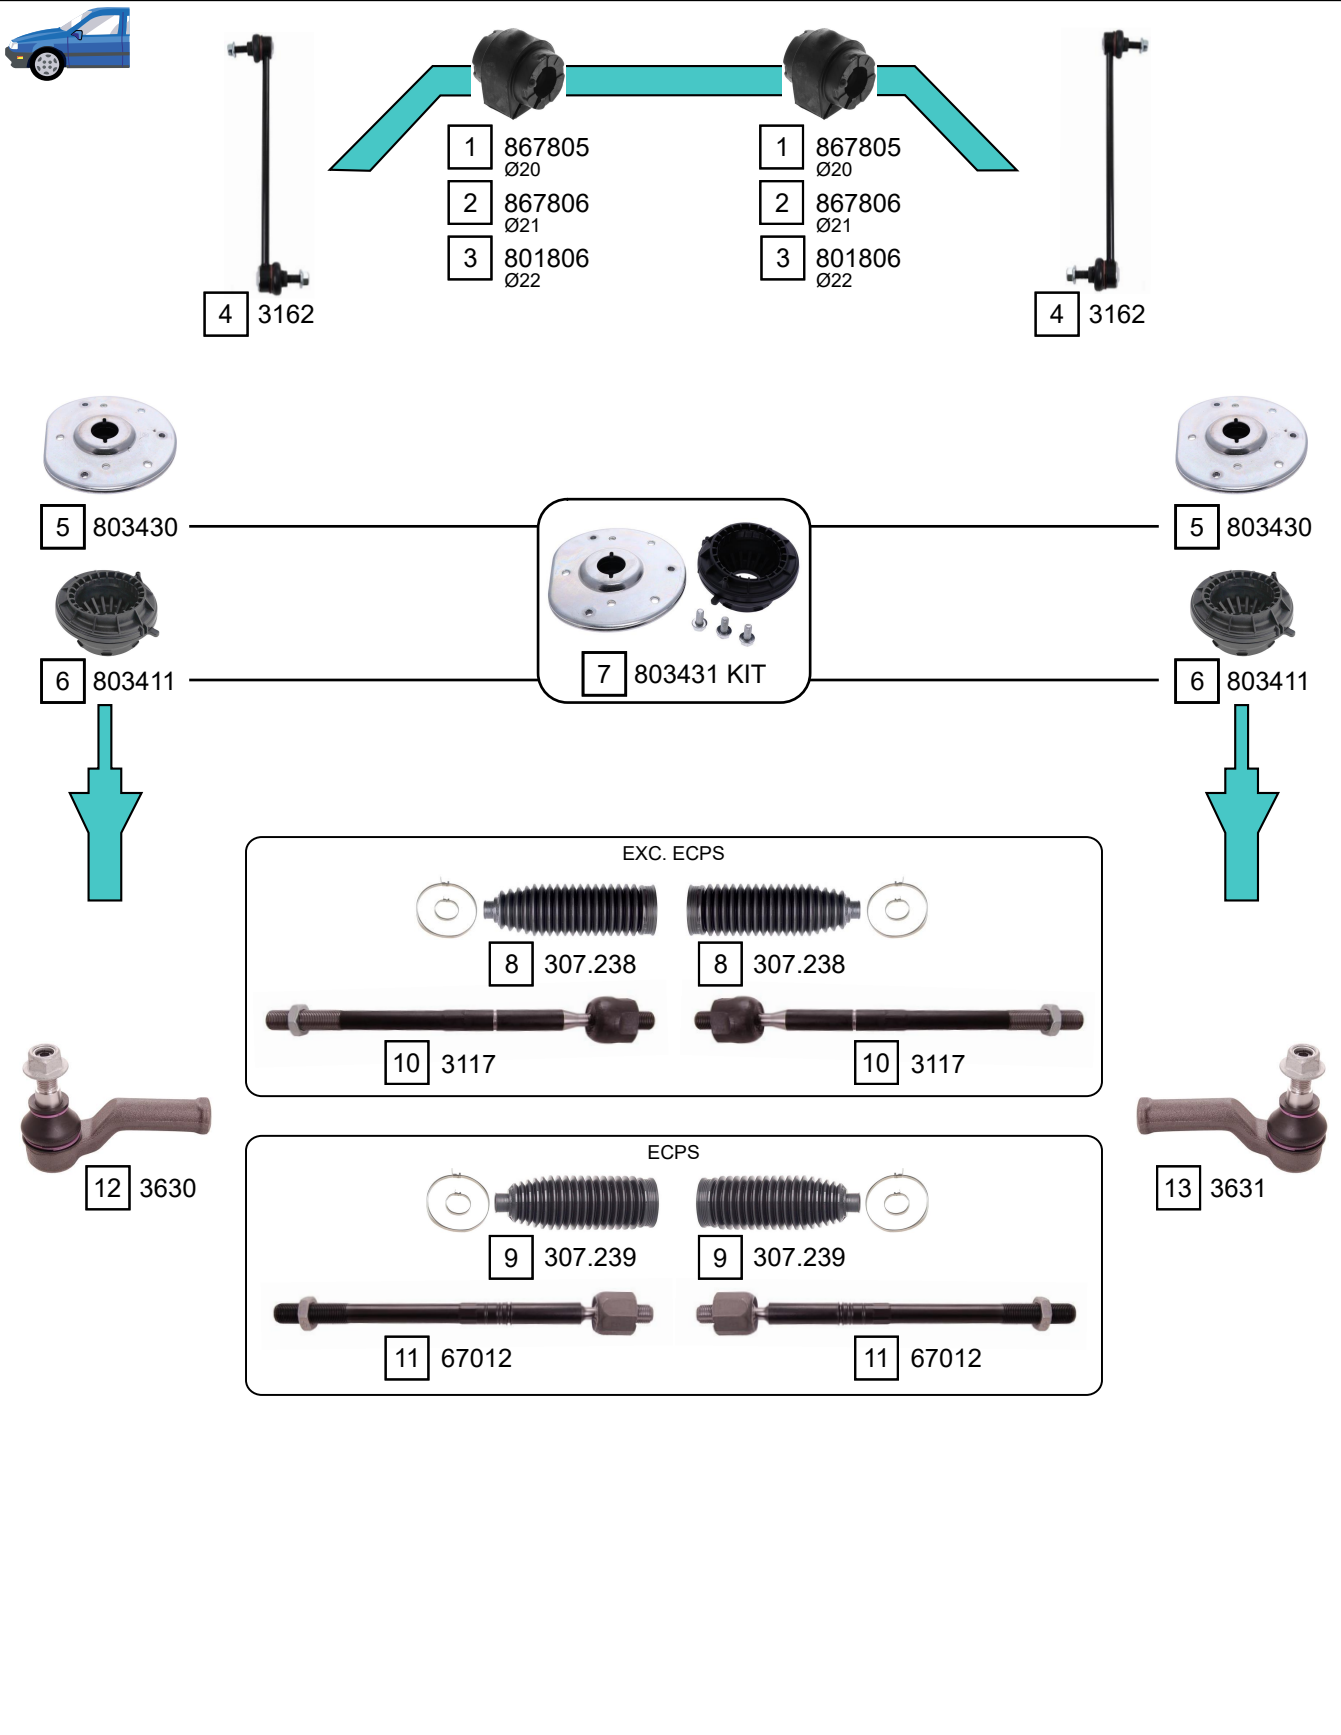

S60 II / V60

04/2010 - 12/2018

Ref.	Sidem Ref.	Description	OE-number	Measures	Ref.	Sidem Ref.	Description	OE-number	Measures
1	867805	stabiliser mounting	31 340 510	di:20	8	307.238	steering rack gaiter	30 776 251	D:52 d:16 L:194
2	867806	stabiliser mounting	31 340 511	di:21	9	307.239	steering rack gaiter	30 776 252	D:52 d:18 L:184
3	801806	stabiliser mounting	31 387 505	di:22	10	3117	axial joint	31 280 658	th:MM16x1.5R L:313
4	3162	stabiliser link	31 658 608	L:298	11	67012	axial joint	30 776 255	th:MM16x1.5R L:303
5	803430	strut mount	31 340 606	do:164.2 L:48.2	12	3630	tie rod end left	31 302 344	c:16.7 th:FM18x1.5R
6	803411	bearing	31 277 826	di:35 do:82 L:68.5	13	3631	tie rod end right	31 302 345	c:16.7 th:FM18x1.5R
7	803431 KIT	strut mount kit	31 340 606 S1	do:164 L:48					