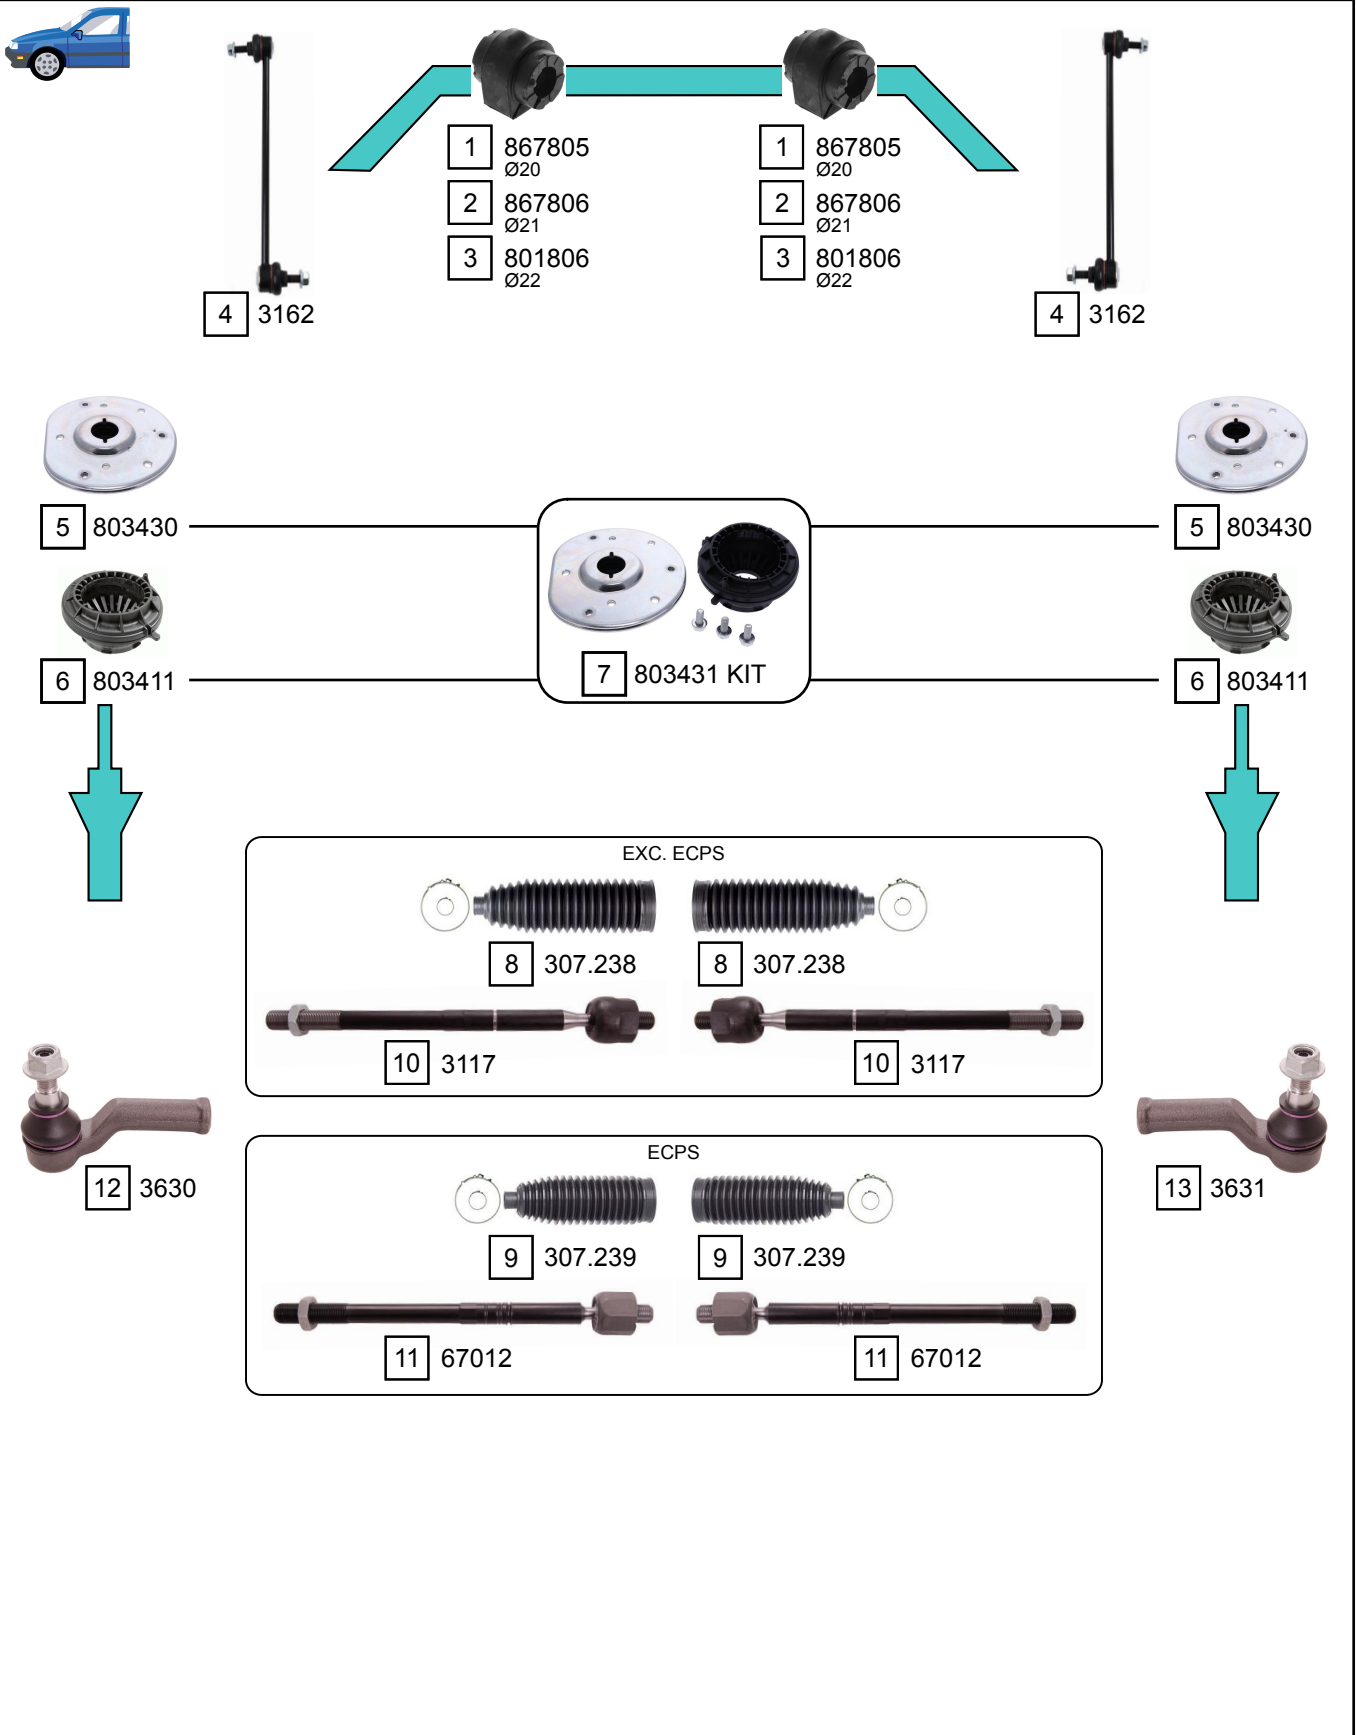

S60 II / V60

04/2010 - 12/2018

Ref.	Sidem Ref.	Description	OE-number	Measures	Ref.	Sidem Ref.	Description	OE-number	Measures
1	867805	stabiliser mounting	31 340 510	di:20	8	307.238	steering rack gaiter	30 776 251	D:52 d:16 L:194
2	867806	stabiliser mounting	31 340 511	di:21	9	307.239	steering rack gaiter	30 776 252	D:52 d:17.5 L:184
3	801806	stabiliser mounting	31 387 505	di:22	10	3117	axial joint	31 280 658	th:MM16x1.5R L:313
4	3162	stabiliser link	31 658 608	L:298	11	67012	axial joint	30 776 255	th:MM16x1.5R L:303
5	803430	strut mount	31 340 606	do:164.2 L:48.2	12	3630	tie rod end left	31 302 344	c:16.7 th:FM18x1.5R
6	803411	bearing	31 277 826	di:35 do:82 L:68.5	13	3631	tie rod end right	31 302 345	c:16.7 th:FM18x1.5R
7	803431 KIT	strut mount kit	31 340 606 S1	do:164.2 L:48.2					