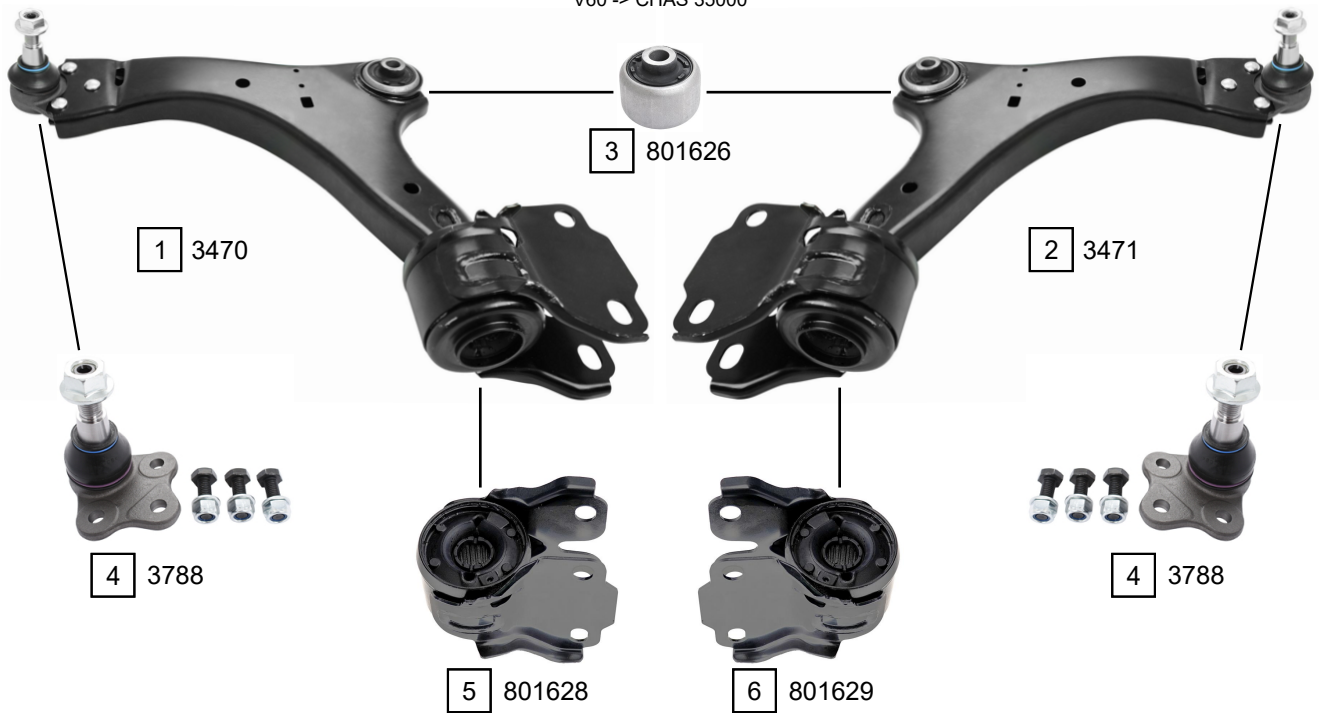

S60 II / V60

04/2010 - 12/2018

S60 -> CHAS 75999
V60 -> CHAS 35000

S60 CHAS 76000 ->
V60 CHAS 35001 ->

Ref.	Sidem Ref.	Description	OE-number	Measures	Ref.	Sidem Ref.	Description	OE-number	Measures
1	3470	TCA left wbj	31 317 661	c:18	5	801628	silentblock for TCA left	31 387 571	di:22 do:22
2	3471	TCA right wbj	31 317 662	c:18	6	801629	silentblock for TCA right	31 387 572	di:22 do:22
3	801626	silentblock for TCA	Part of	di:14.3 do:61	7	67472	TCA left wbj	31 429 321	c:18
4	3788	ball joint	Part of	c:18	8	67473	TCA right wbj	31 429 320	c:18