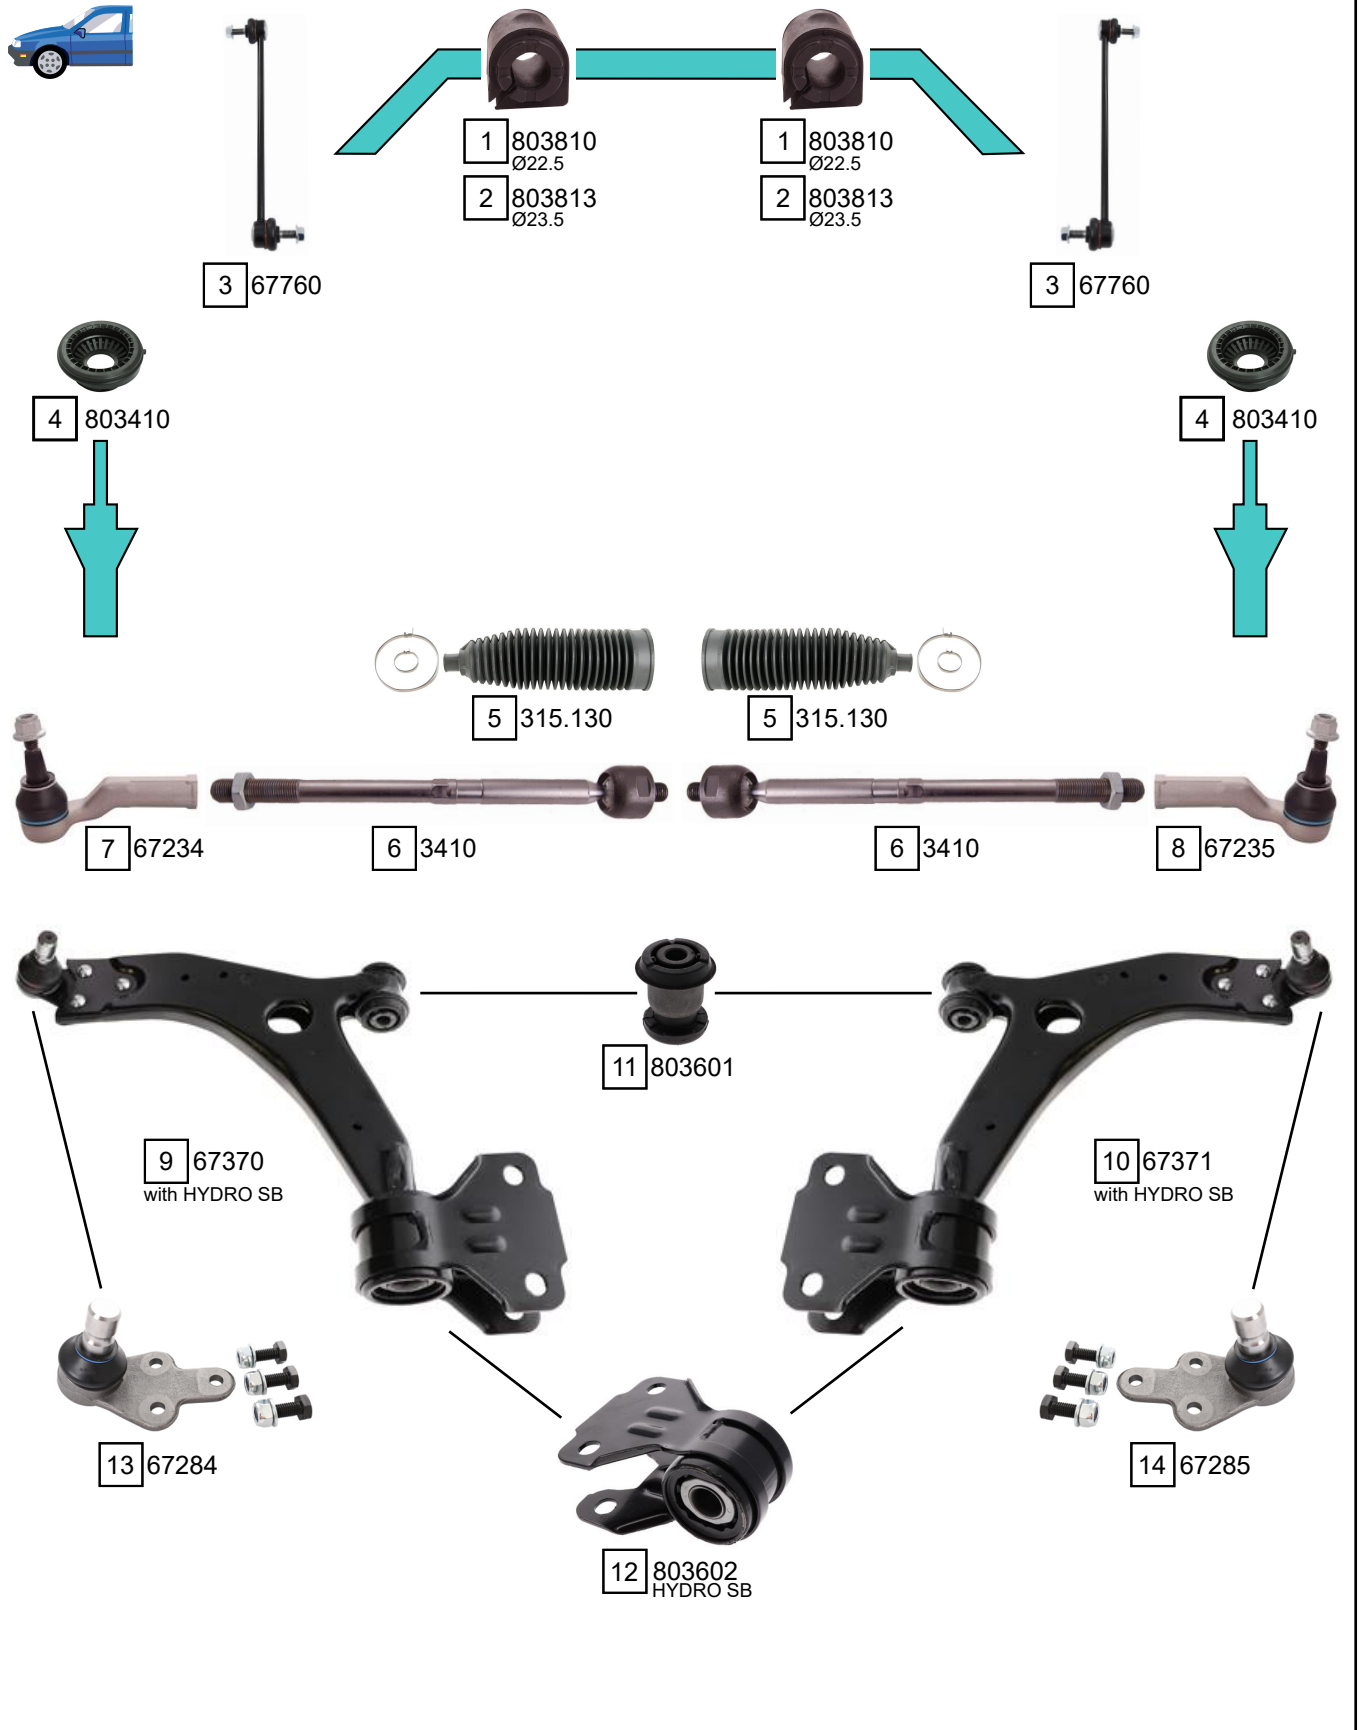

V40 CROSS COUNTRY

10/2012 - 08/2019

Ref.	Sidem Ref.	Description	OE-number	Measures	Ref.	Sidem Ref.	Description	OE-number	Measures
1	803810	stabiliser mounting	31 317 247	di:22.5	8	67235	tie rod end right	31 317 819	c:11.2 th:FM16X1.5R
2	803813	stabiliser mounting	31 317 248	di:23.5	9	67370	TCA left wbj	31 340 232	c:21
3	67760	stabiliser link	8 623 576	L:298	10	67371	TCA right wbj	31 340 231	c:21
4	803410	bearing	31 262 470	di:35 do:107 L:44	11	803601	silentblock for TCA	Part of	di:14.1 do:38
5	315.130	steering rack gater	31 317 782	D:54 d:15 L:206	12	803602	silentblock for TCA	Part of	di:22
6	3410	axial joint	31 201 817	th:MM14X1.5R L:294	13	67284	ball joint left	Part of	c:21
7	67234	tie rod end left	31 317 781	c:11.2 th:FM16X1.5R	14	67285	ball joint right	Part of	c:21