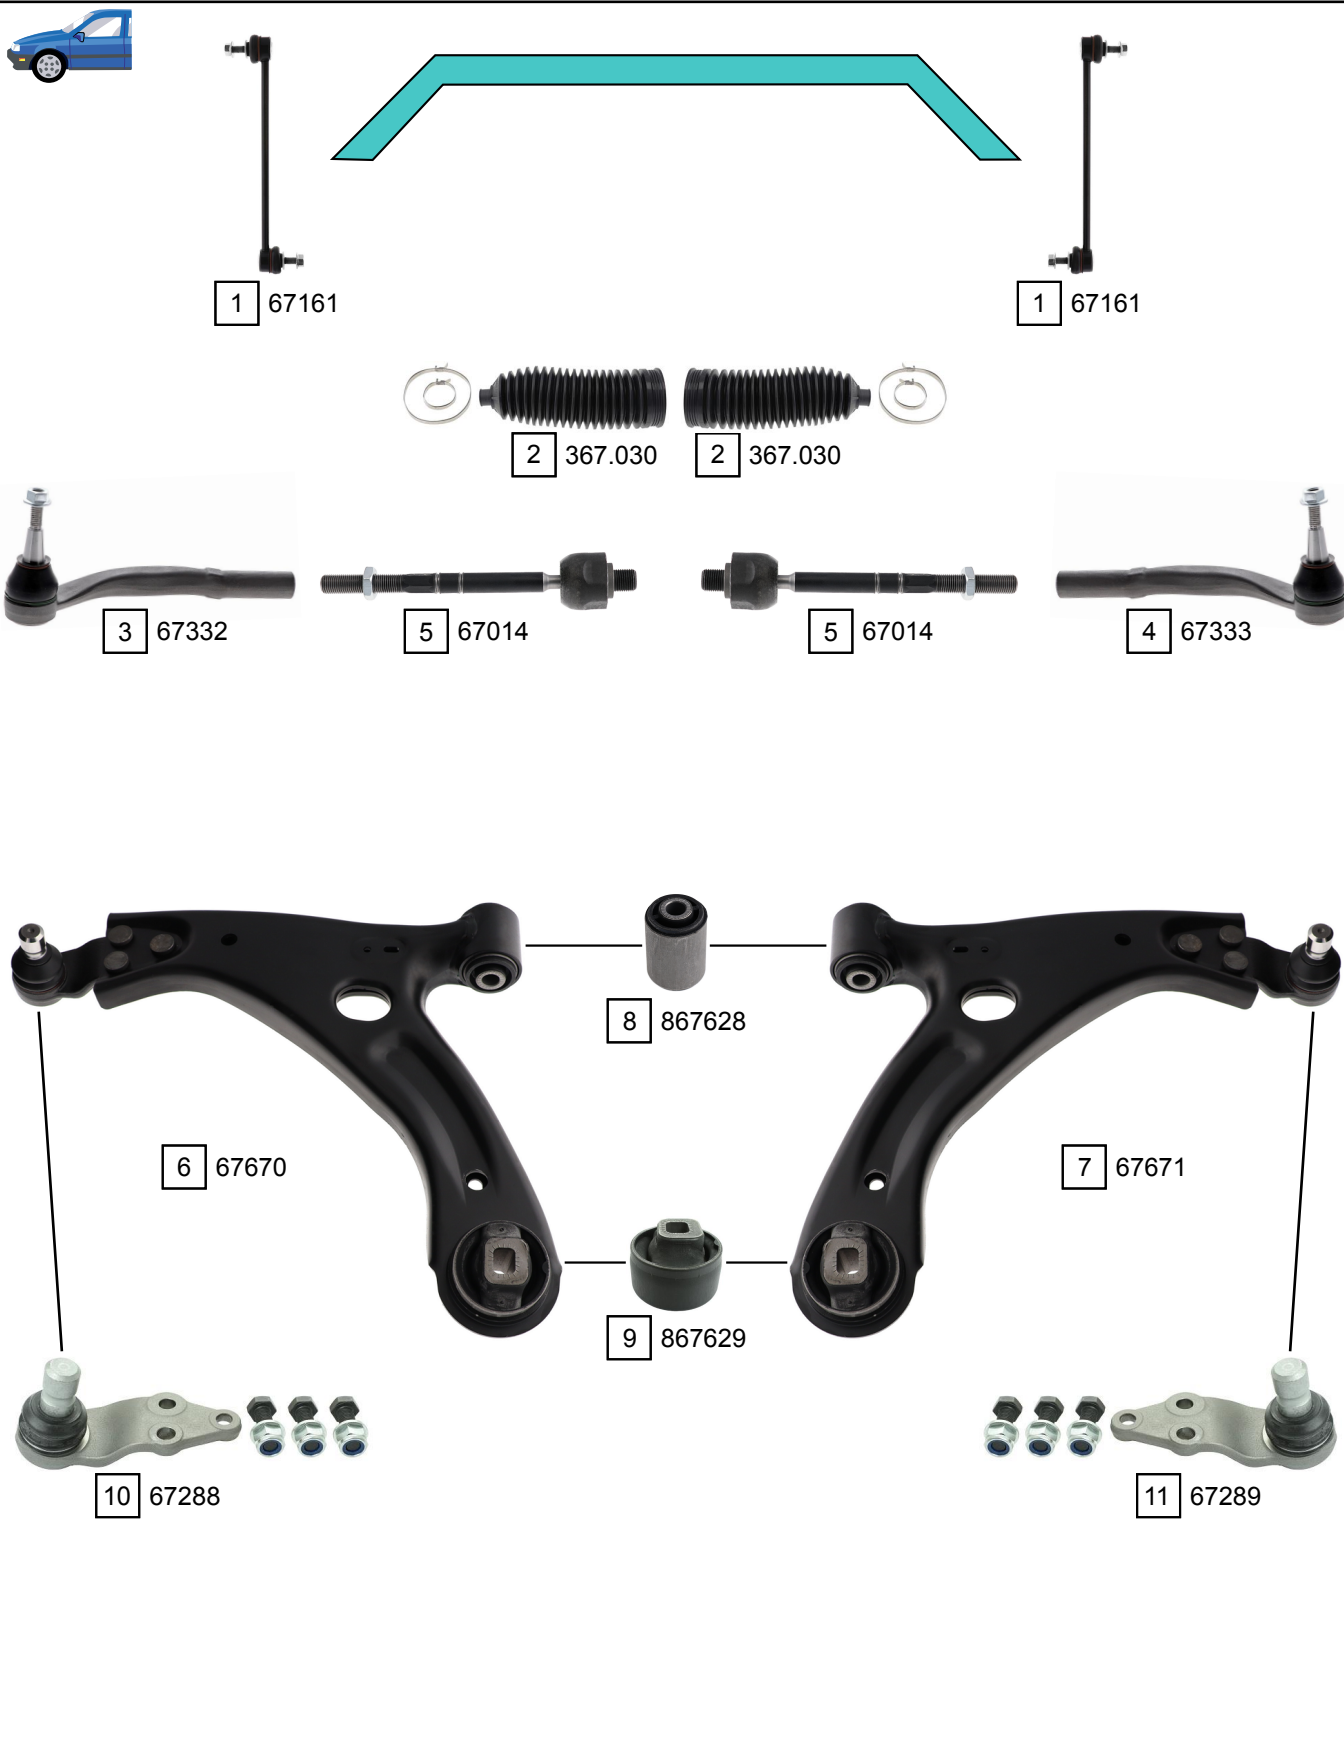

XC40

10/2017 ->

Ref.	Sidem Ref.	Description	OE-number	Measures	Ref.	Sidem Ref.	Description	OE-number	Measures
1	67161	stabilizer link	32 221 271	L:277	7	67671	TCA right wbj	32 221 282	c:21
2	367.030	steering rack gaiter	32 333 942	D:55 d:13 L:200	8	867628	silentblock for TCA	32 221 285	di:14.3 do:45.2
3	67332	tie rod end left	32 283 512	c:12.2 th:FM14X1.5R	9	867629	silentblock for TCA	32 221 286	di:14.1 do:65.2
4	67333	tie rod end right	32 283 514	c:12.2 th:FM14X1.5R	10	67288	ball joint left	Part of	c:21
5	67014	axial joint	Part of	th:MM16X1.5R L:208	11	67289	ball joint right	Part of	c:21
6	67670	TCA left wbj	32 221 283	c:21					