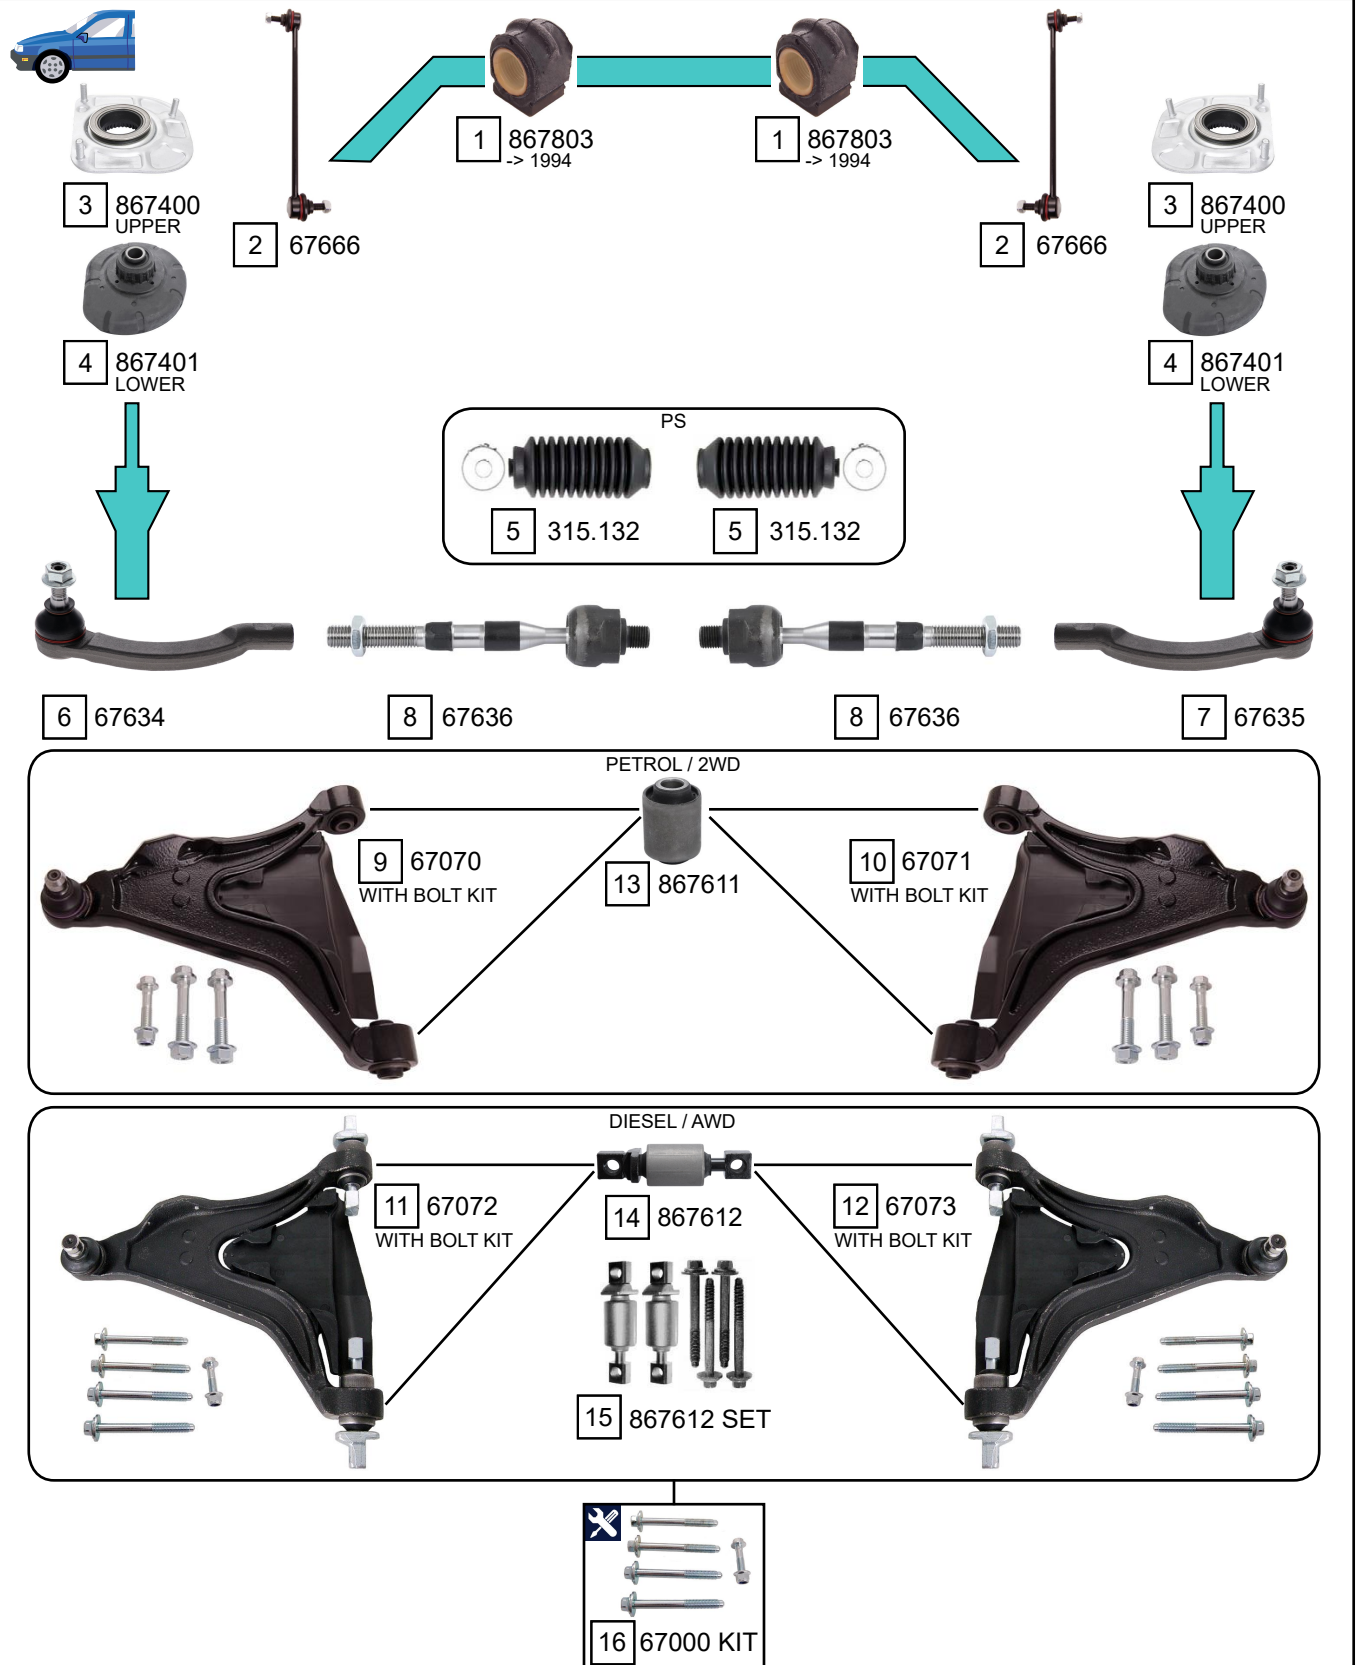

850

09/1991 - 10/1996

Ref.	Sidem Ref.	Description	OE-number	Measures	Ref.	Sidem Ref.	Description	OE-number	Measures
1	867803	stabiliser mounting	3 546 730	di:20.5	9	67070	TCA left wbj	8 628 495	c:19
2	67666	stabiliser link	31 212 730	L:301	10	67071	TCA right wbj	8 628 496	c:19
3	867400	strut mount	31 200 599	di:45.1 L:45	11	67072	TCA left wbj	8 628 497	c:19
4	867401	strut mount	30 683 637	di:16.5 do:144 L:55	12	67073	TCA right wbj	8 628 498	c:19
5	315.132	steering rack gaiter	272 418	D:50 d:14 L:204	13	867611	silentblock	6 800 251	di:12 do:32
6	67634	tie rod end left	271 598	c:13.1 th:F M14X2R	14	867612	silentblock for TCA	Part of	do:32.3
7	67635	tie rod end right	271 599	c:13.1 th:FM14X2R	15	867612 SET	silentblock kit	8 628 497 S1	
8	67636	axial joint	3 546 266	th:MM14X1.5R L:176	16	67000 KIT	mounting kit	Part of	th:M12x1.75R