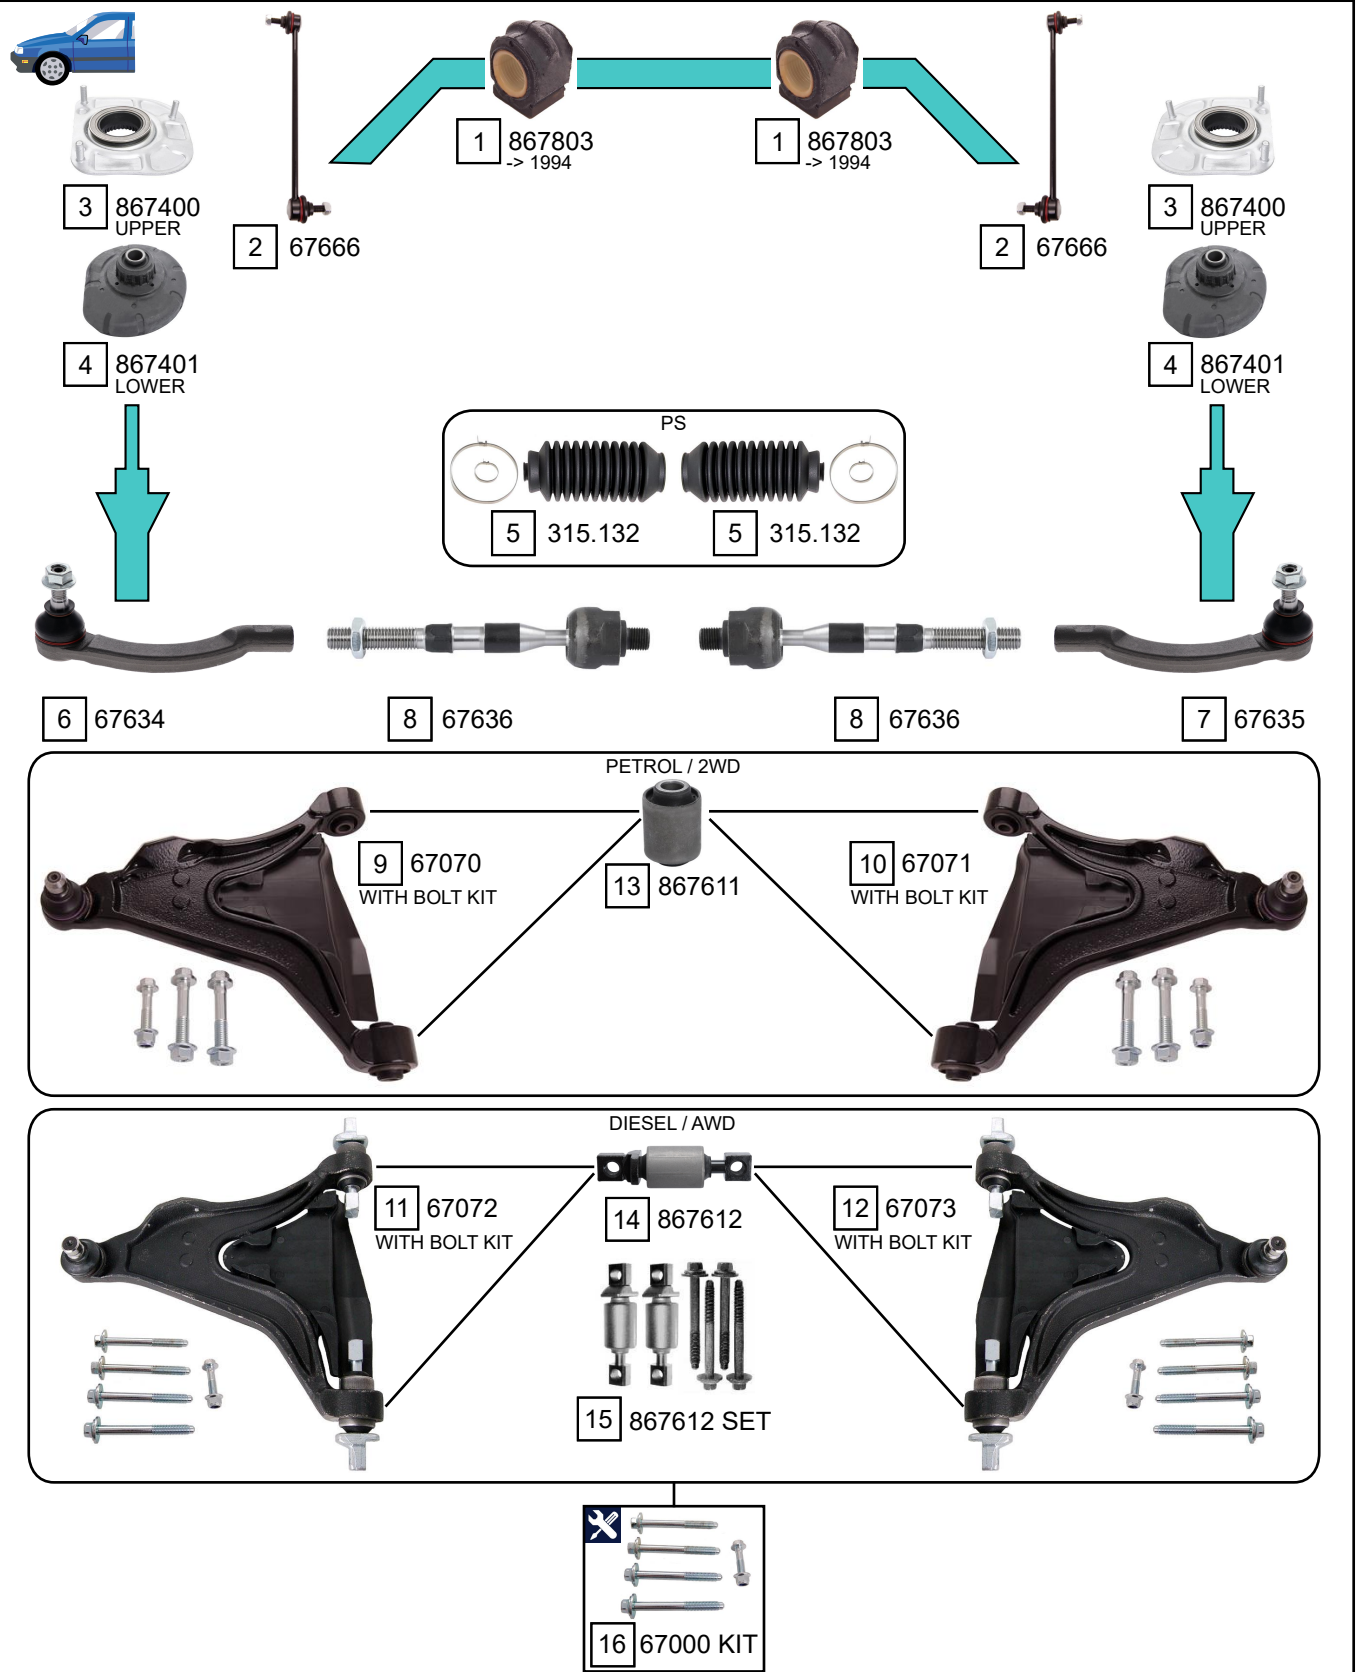

850

09/1991 - 10/1996

Ref.	Sidem Ref.	Description	OE-number	Measures	Ref.	Sidem Ref.	Description	OE-number	Measures
1	867803	stabiliser mounting	3 546 730	di:20.5	9	67070	TCA left wbj	8 628 495	c:19
2	67666	stabiliser link	31 212 730	L:301	10	67071	TCA right wbj	8 628 496	c:19
3	867400	strut mount	31 200 599	di:45.1 L:45	11	67072	TCA left wbj	8 628 497	c:19
4	867401	strut mount	30 683 637	di:16.5 do:144 L:55	12	67073	TCA right wbj	8 628 498	c:19
5	315.132	steering rack gaiter	272 418	D:50 d:14 L:204	13	867611	silentblock for TCA	6 800 251	di:12 do:32
6	67634	tie rod end left	271 598	c:13.1 th:FM14X2R	14	867612	silentblock for TCA	Part of	do:32.3
7	67635	tie rod end right	271 599	c:13.1 th:FM14X2R	15	867612 SET	silentblock kit	8 628 497 S1	
8	67636	axial joint	3 546 266	th:MM14X1.5R L:176	16	67000 KIT	mounting kit	Part of	th:M12x1.75R