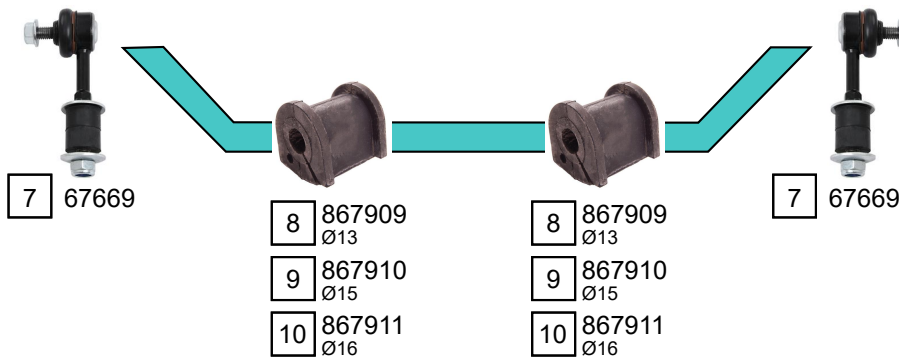

S40 / V40 (VS-VW)

01/1997 - 01/2001

Ref.	Sidem Ref.	Description	OE-number	Measures	Ref.	Sidem Ref.	Description	OE-number	Measures
1	67178	TCA	30 620 785	L:143	6	867713	silentblock for TCA	30 620 972	di:12.3 do:36.2
2	71078	TCA left	30 818 096	L:225	7	67669	stabiliser link rear axle	30 884 359	L:108
3	71079	TCA right	30 818 097	L:225	8	867909	stabiliser mounting	30 616 985	di:12.5
4	67179	TCA	30 620 786	L:259	9	867910	stabiliser mounting	30 875 788	di:14.5
5	867703	silentblock for TCA	30 851 257	di:12.1 do:77	10	867911	stabiliser mounting	30 875 457	di:15.5