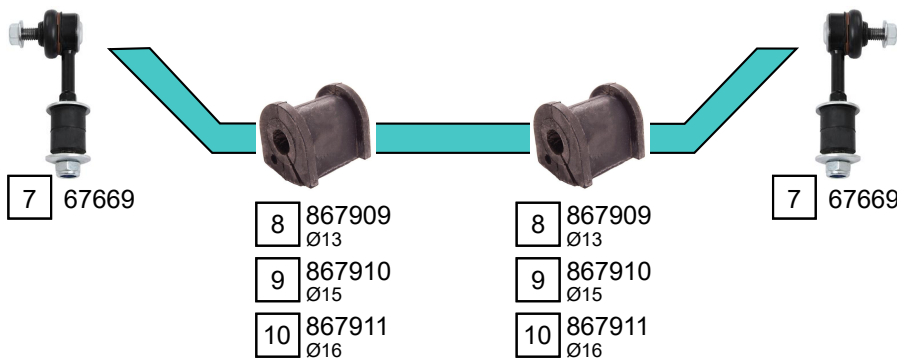

S40 / V40 (VS-VW)

01/1997 - 01/2001

Ref.	Sidem Ref.	Description	OE-number	Measures	Ref.	Sidem Ref.	Description	OE-number	Measures
1	67178	TCA	30 620 785	L:143	6	871500 KIT	strut mount kit	30 874 887 S1	di:14.1 do:52
2	71079	TCA right	30 818 097	L:225	7	67669	stabiliser link rear axle	30 884 359	L:108
3	67179	TCA	30 620 786	L:259	8	867909	stabiliser mounting	30 616 985	di:12.5
4	867703	silentblock for TCA	30 851 257	di:12.1 do:77	9	867910	stabiliser mounting	30 875 788	di:14.5
5	867713	silentblock for TCA	30 620 972	di:12.3 do:36.2	10	867911	stabiliser mounting	30 875 457	di:15.5