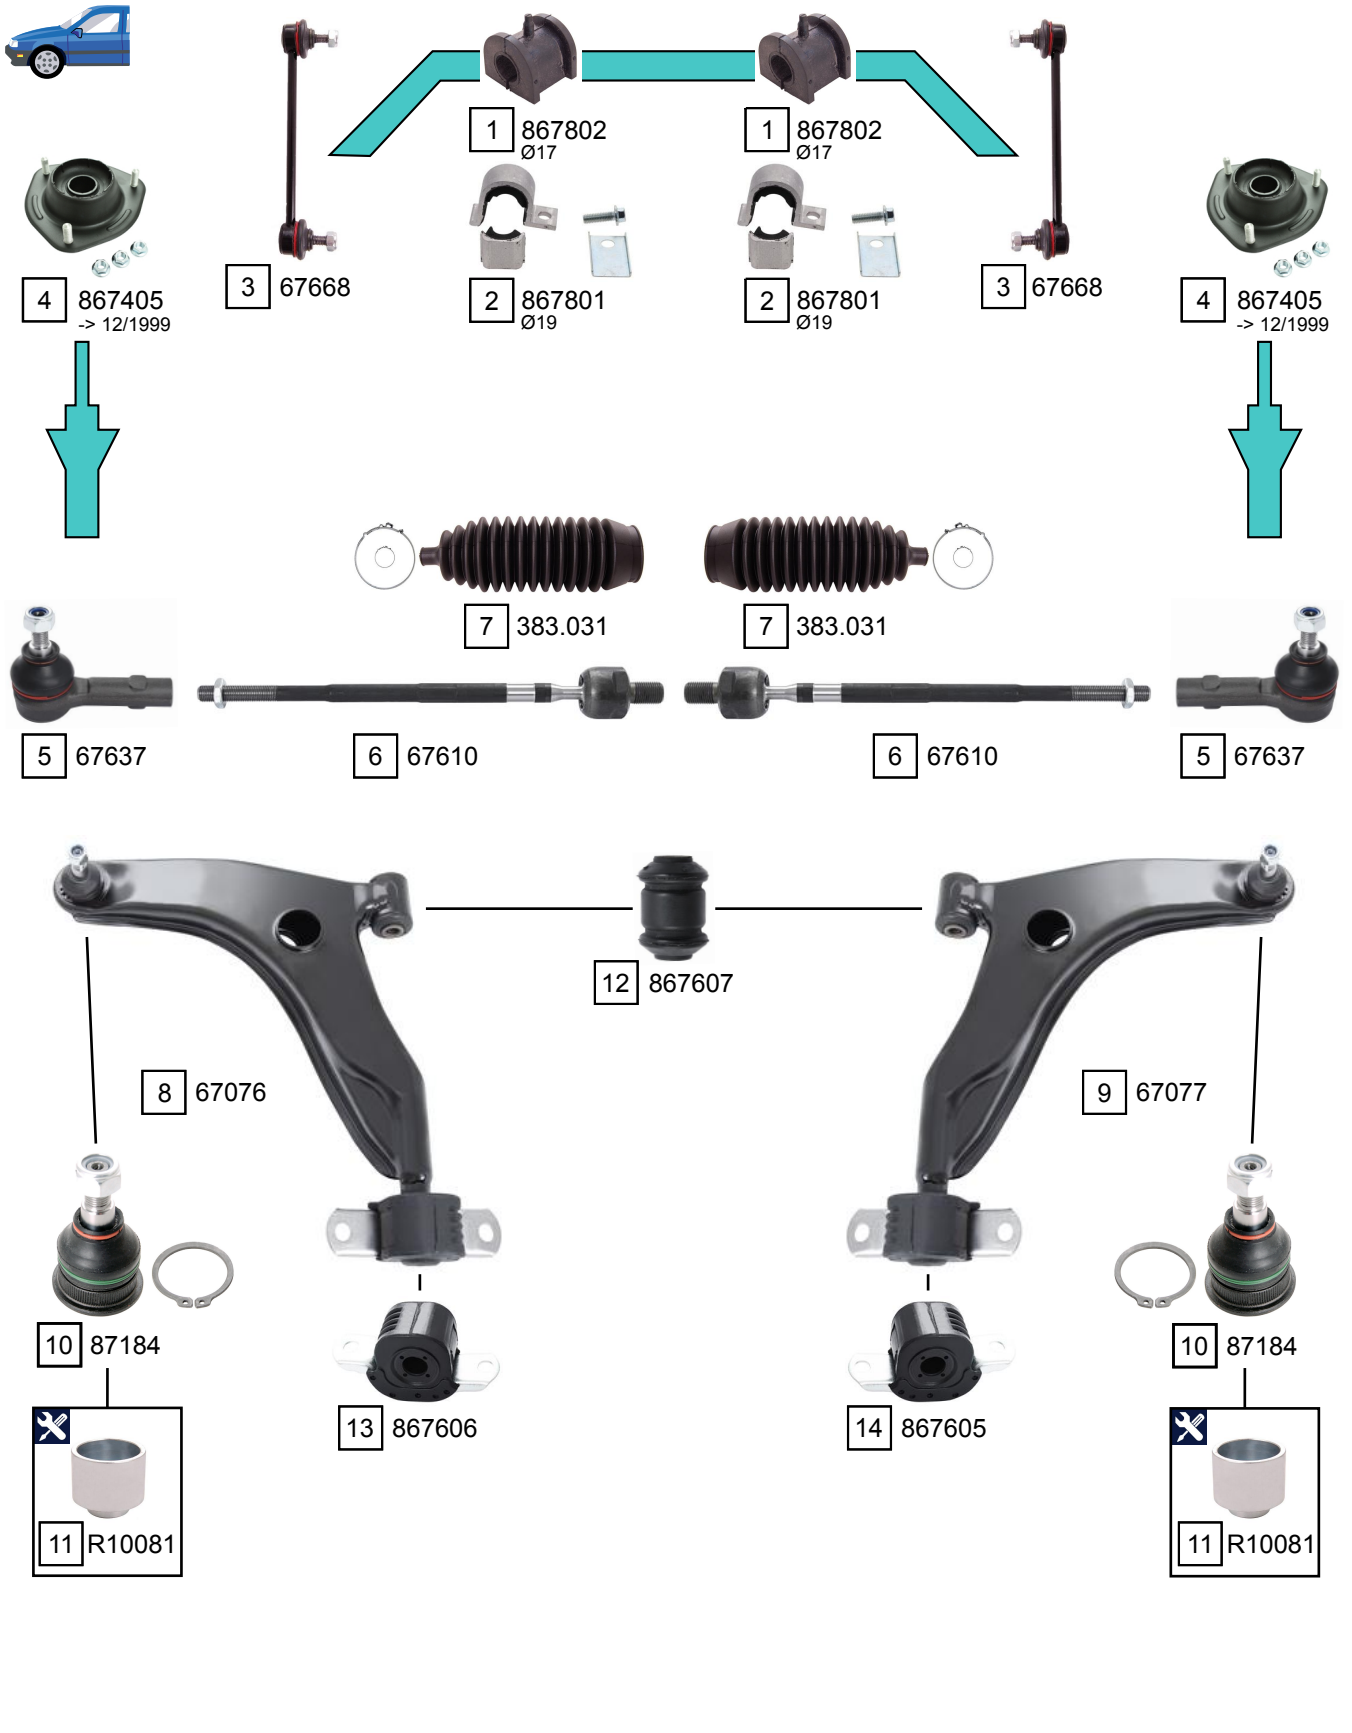

S40 / V40 (VS-VW)

01/1997 - 01/2001

Ref.	Sidem Ref.	Description	OE-number	Measures	Ref.	Sidem Ref.	Description	OE-number	Measures
1	867802	stabiliser mounting	30 884 518	di:16.5	8	67076	TCA left wbj	30 887 025	c:15
2	867801	stabiliser mounting kit	30 620 990 S1	di:18	9	67077	TCA right wbj	30 864 209	c:15
3	67668	stabiliser link	30 884 358	L:200	10	87184	ball joint	Part of	c:15 do:40
4	867405	strut mount	30 818 465	di:15 L:59	11	R10081	mounting tool ring ø50 ø42	Ø 42	di:42 do:50
5	67637	tie rod end	30 875 012	c:13.4 th:FM12X1.25R	12	867607	silentblock for TCA	30 818 467	di:12 do:37
6	67610	axial joint	3 345 797	th:MM16X1.5R L:304.5	13	867606	silentblock for TCA	30 872 510	di:20.5
7	383.031	steering rack gaiter	3 345 796	D:43 d:11 L:188	14	867605	silentblock for TCA	30 872 511	di:20.5