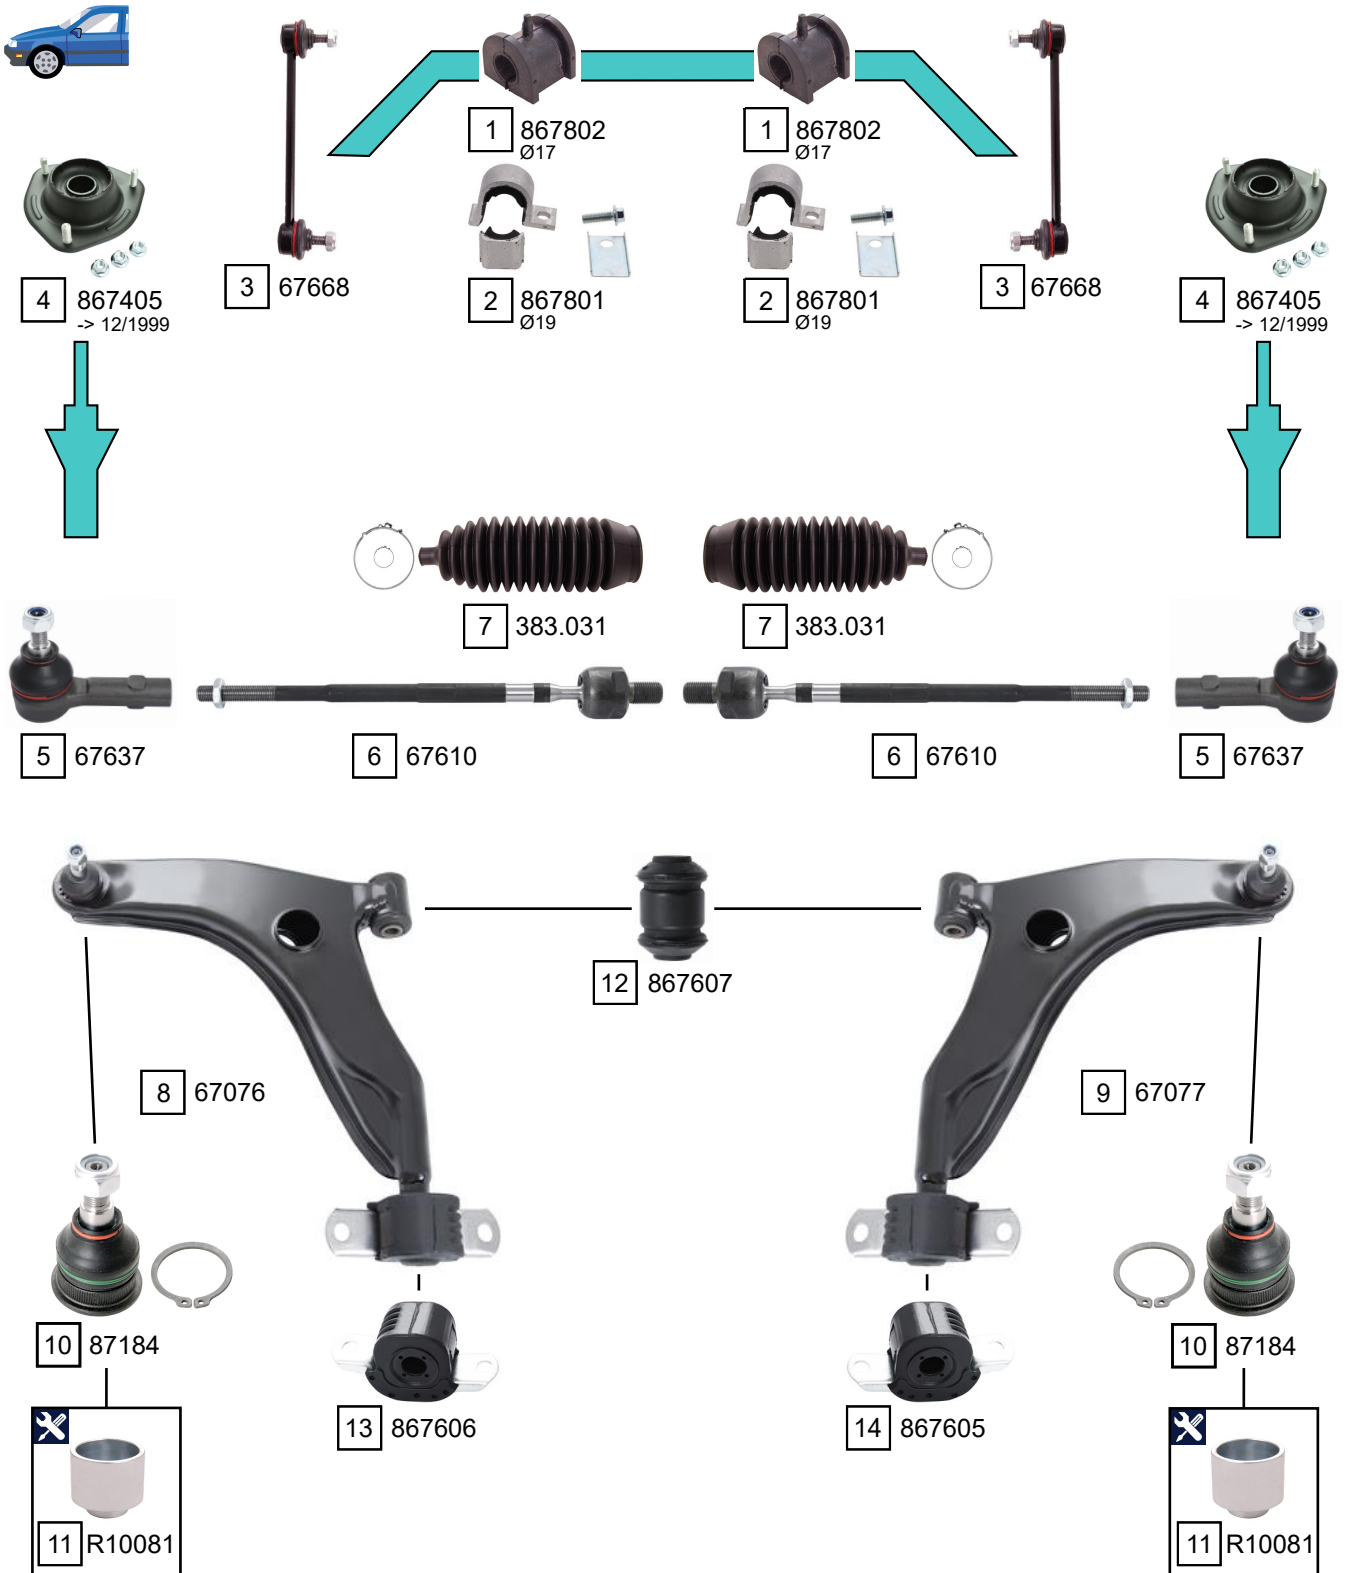

S40 / V40 (VS-VW)

01/1997 - 01/2001

Ref.	Sidem Ref.	Description	OE-number	Measures	Ref.	Sidem Ref.	Description	OE-number	Measures
1	867802	stabiliser mounting	30 884 518	di:16.5	8	67076	TCA left wbj	30 887 025	c:15
2	867801	stabiliser mounting kit	30 620 990 S1	di:18	9	67077	TCA right wbj	30 864 209	c:15
3	67668	stabiliser link	30 884 358	L:200	10	87184	ball joint	Part of	c:15 do:40
4	867405	strut mount	30 818 465	di:15 L:59	11	R10081	mounting tool ring ø50 ø42	Ø 42	di:42 do:50
5	67637	tie rod end	30 875 012	c:13.4 th:FM12X1.25R	12	867607	silentblock for TCA	30 818 467	di:12 do:37
6	67610	axial joint	3 345 797	th:MM16X1.5R L:304.5	13	867606	silentblock for TCA	30 872 510	di:20.5
7	383.031	steering rack gaiter	3 345 796	D:43 d:11 L:188	14	867605	silentblock for TCA	30 872 511	di:20.5