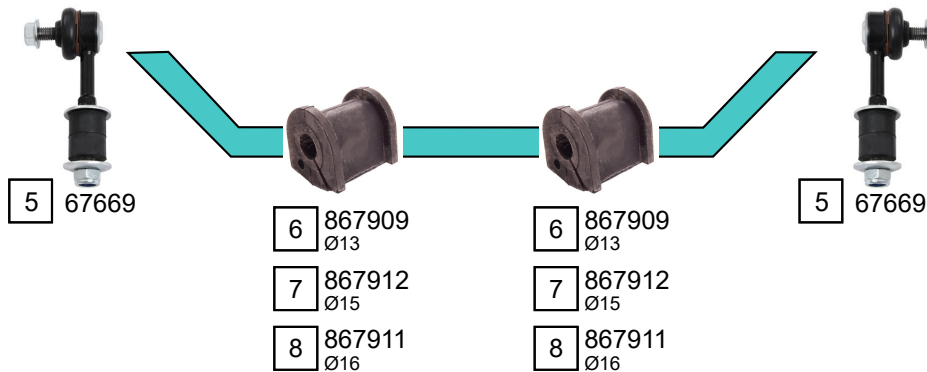

S40 / V40 (VS-VW)

01/2001 - 01/2004

Ref.	Sidem Ref.	Description	OE-number	Measures	Ref.	Sidem Ref.	Description	OE-number	Measures
1	67178	TCA	30 620 785	L:143	5	67669	stabiliser link rear axle	30 884 359	L:108
2	67179	TCA	30 620 786	L:259	6	867909	stabiliser mounting	30 616 985	di:12.5
3	867703	silentblock for TCA	30 851 257	di:12.1 do:77	7	867912	stabiliser mounting	30 616 986	di:14.5
4	867713	silentblock for TCA	30 620 972	di:12.3 do:36.2	8	867911	stabiliser mounting	30 875 457	di:15.5