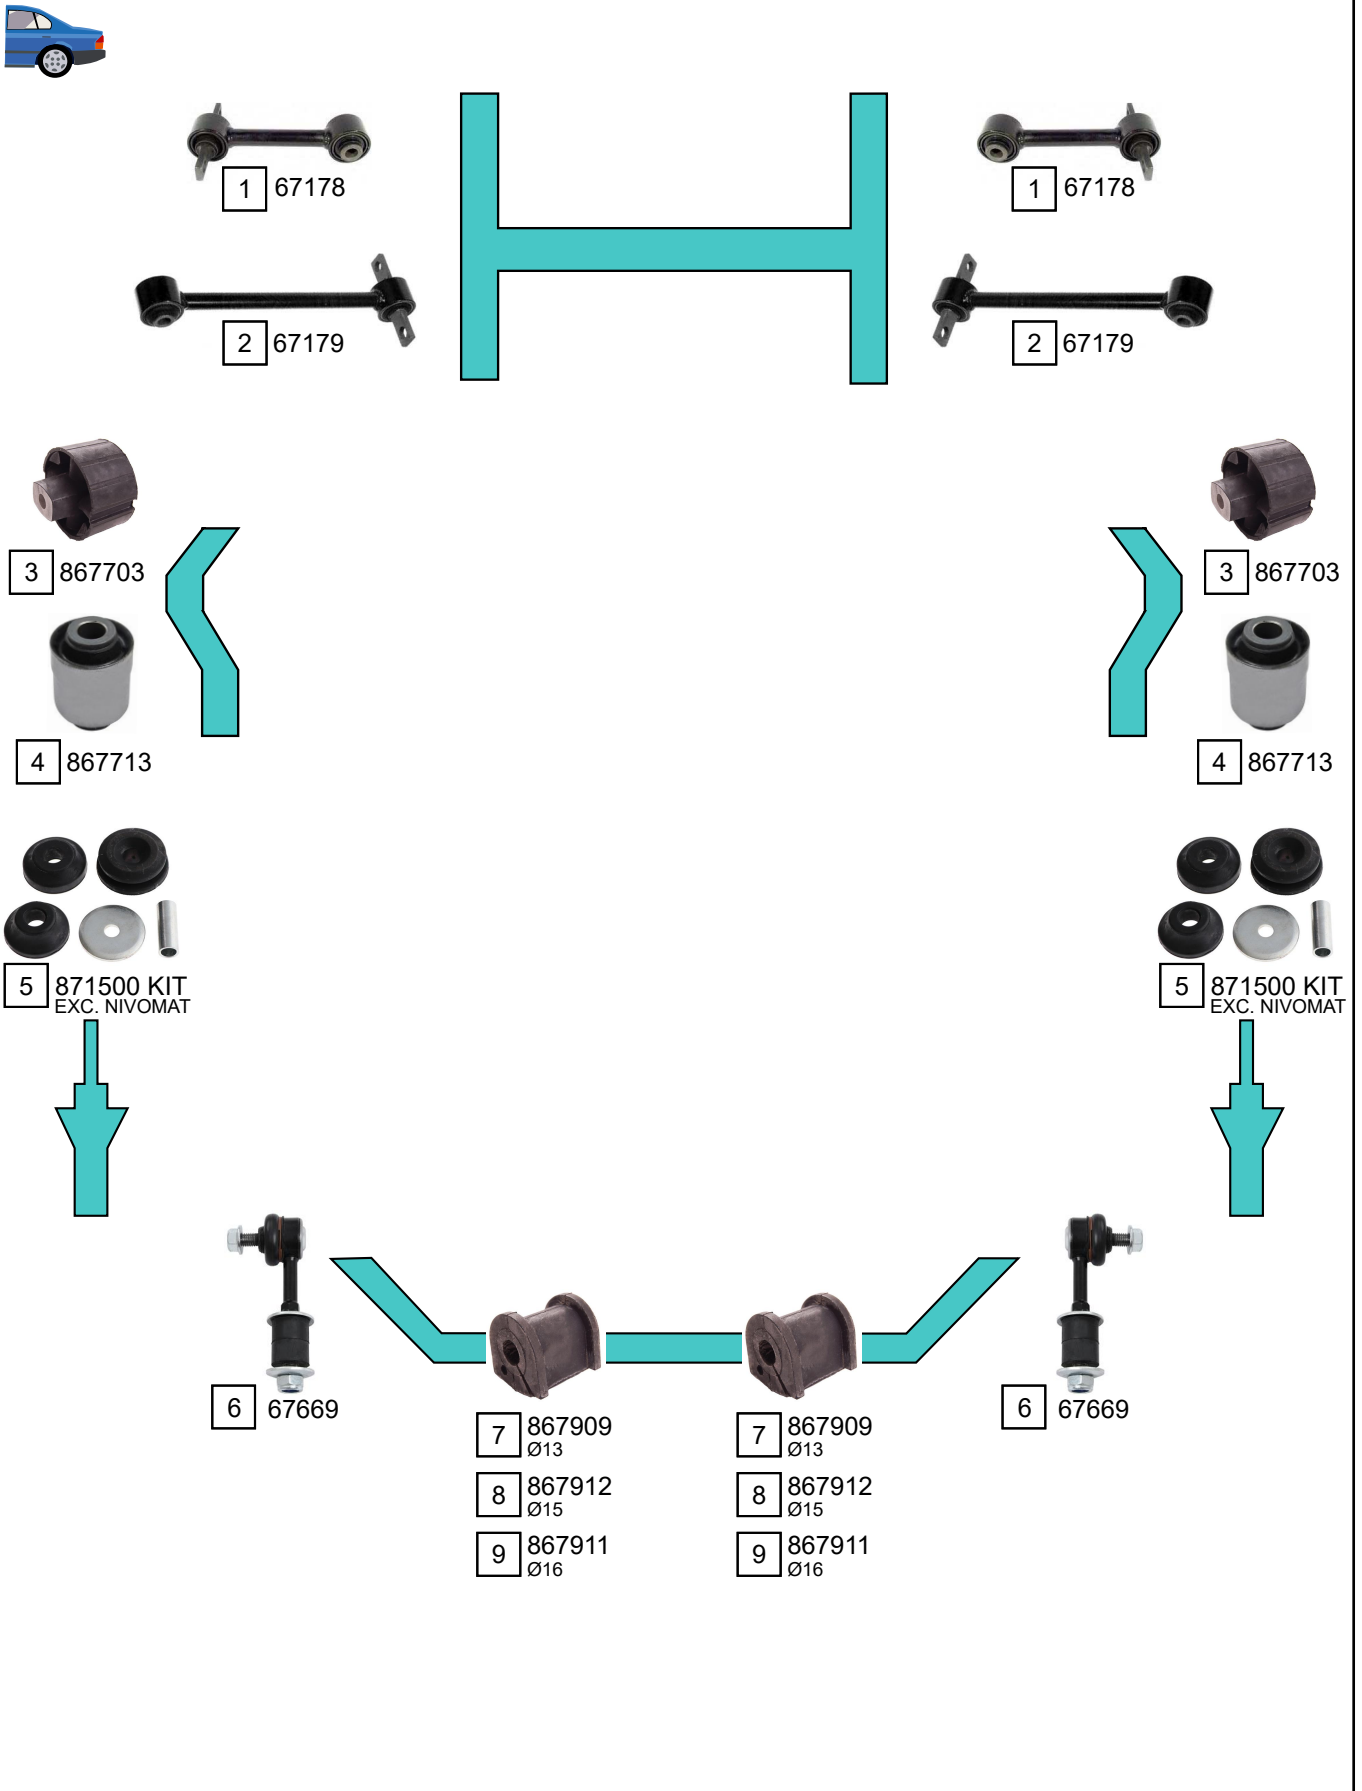

S40 / V40 (VS-VW)

01/2001 - 01/2004

Ref.	Sidem Ref.	Description	OE-number	Measures	Ref.	Sidem Ref.	Description	OE-number	Measures
1	67178	TCA	30 620 785	L:143	6	67669	stabilizer link rear axle	30 884 359	L:108
2	67179	TCA	30 620 786	L:259	7	867909	stabilizer mounting	30 616 985	di:12.5
3	867703	silentblock for TCA	30 851 257	di:12.1 do:77	8	867912	stabilizer mounting	30 616 986	di:14.5
4	867713	silentblock for TCA	30 620 972	di:12.3 do:36.2	9	867911	stabilizer mounting	30 875 457	di:15.5
5	871500 KIT	strut mount kit	30 874 887 S1	di:14 do:52					