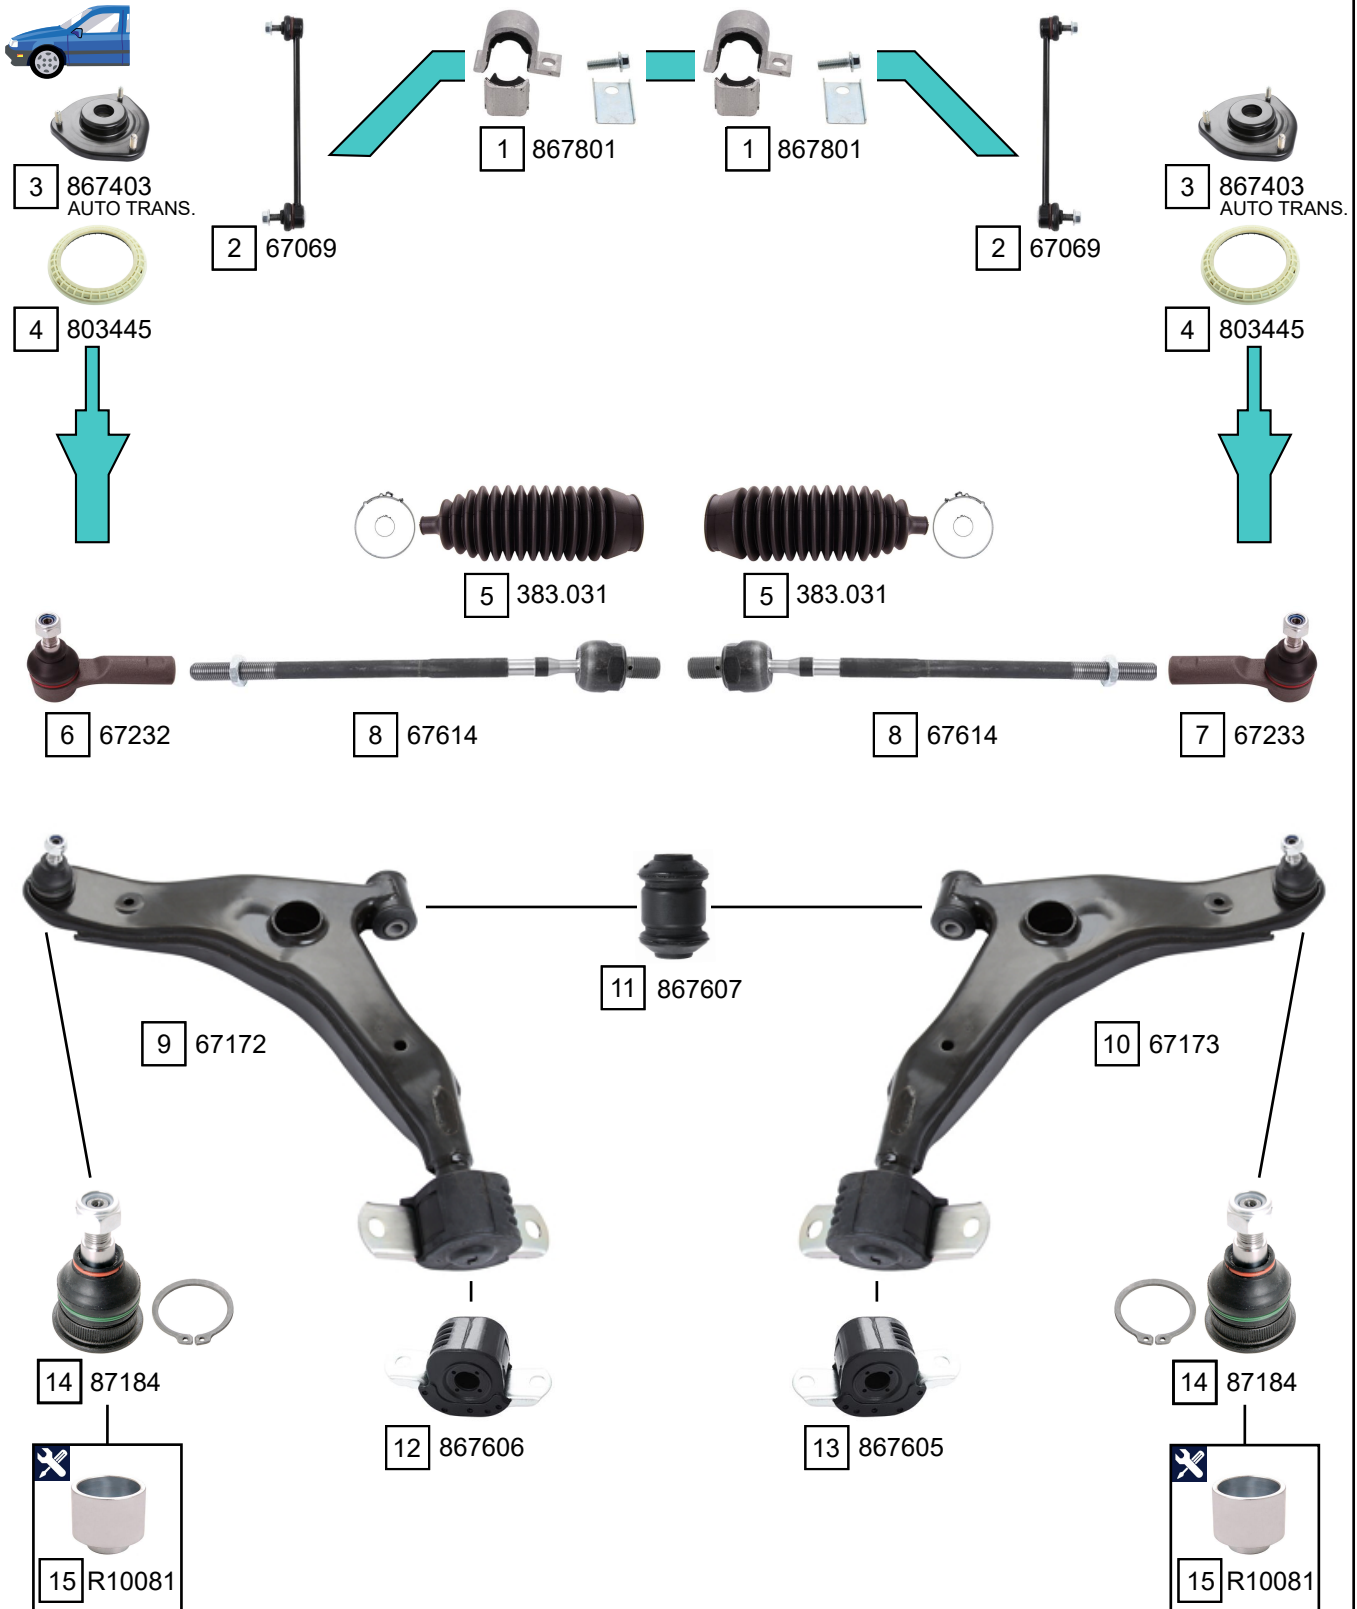

S40 / V40 (VS-VW)

01/2001 - 01/2004

Ref.	Sidem Ref.	Description	OE-number	Measures	Ref.	Sidem Ref.	Description	OE-number	Measures
1	867801	stabiliser mounting kit	30 620 990 S1	di:18	9	67172	TCA left wbj	30 887 653	c:15
2	67069	stabiliser link	30 884 179	L:268	10	67173	TCA right wbj	30 887 654	c:15
3	867403	strut mount	30 616 824	di:12.2 L:34	11	867607	silentblock for TCA	30 818 467	di:12 do:37
4	803445	bearing	30 616 825	di:85.5 do:117.5 L:12.4	12	867606	silentblock for TCA	30 872 510	di:20.5
5	383.031	steering rack gaiter	3 345 796	D:43 d:11 L:188	13	867605	silentblock for TCA	30 872 511	di:20.5
6	67232	tie rod end left	274 225	c:13.3 th:FM14X1.5R	14	87184	ball joint	Part of	c:15 do:40
7	67233	tie rod end right	274 226	c:13.3 th:FM14X1.5R	15	R10081	mounting tool ring ø50 ø42	Ø 42	di:42 do:50
8	67614	axial joint	274 224	th:MM16X1.5R L:319					